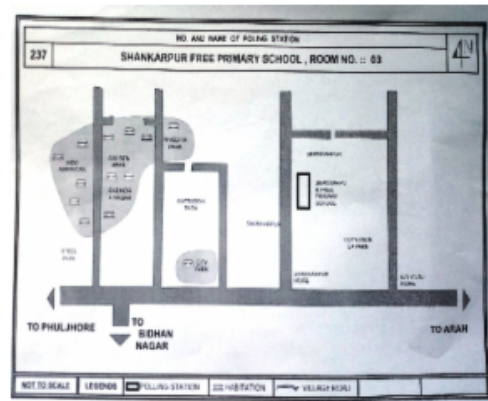

Key MAP View