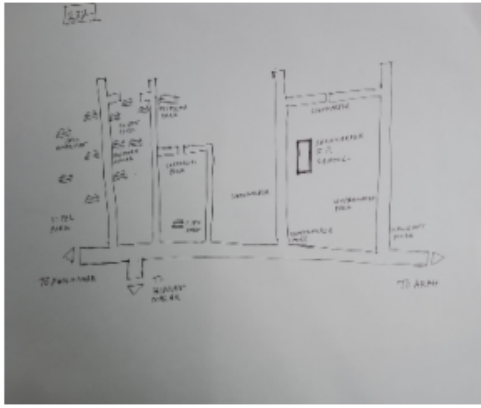

Nazri Naksha