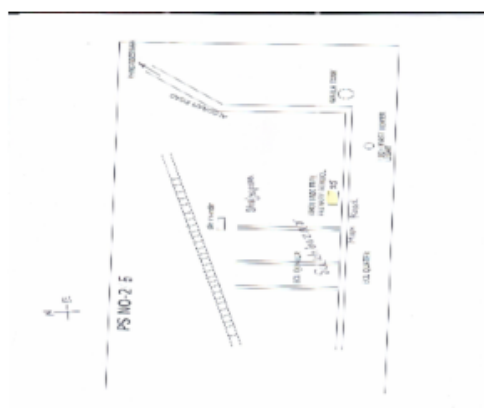

Nazri Naksha