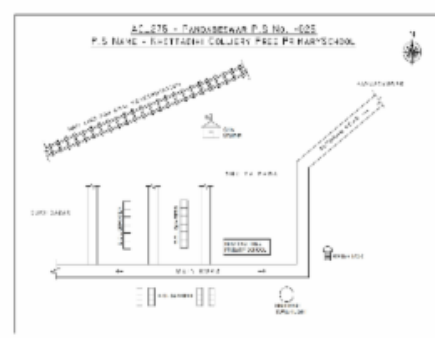

নির্বাচক নিবন্ধন আধিকারিকের স্বাক্ষর

Nazri Naksha

Google Map View

Polling Station Building Front View

Polling Station Front View

Cad View

Key MAP View

1 নাম : আনোয়ার খান পিতার নাম: কামরু খান বাড়ির নং : n0112 বয়স : 36 লিঙ্গ : পুরুষ	JNK4692257 ফটো উপলব্ধ	2 নাম : অকতার বেগম স্বামীর নাম: নোসাদ খান বাড়ির নং : n0112 বয়স : 47 লিঙ্গ : মহিলা	JNK3669181 ফটো উপলব্ধ	3 নাম : মুস্তাক খান পিতার নাম: কামরু খান বাড়ির নং : n0112 বয়স : 46 লিঙ্গ : পুরুষ	NSX1287820 ফটো উপলব্ধ
4 নাম : ইনতিয়াজ খাঁন পিতার নাম: কামরু খান বাড়ির নং : n0112 বয়স : 42 লিঙ্গ : পুরুষ	JNK3669165 ফটো উপলব্ধ	5 নাম : মুস্তরি খাতুন স্বামীর নাম: কামরু খান বাড়ির নং : n0112 বয়স : 64 লিঙ্গ : মহিলা	JNK0109231 ফটো উপলব্ধ	6 নাম : সীমা দেবী স্বামীর নাম: শুকরা ভূইয়া বাড়ির নং : n0239 বয়স : 34 লিঙ্গ : মহিলা	NSX1278787 ফটো উপলব্ধ
7 নাম : অবোধ নাথ চামার পিতার নাম: বন্দু চামার বাড়ির নং : n0221 বয়স : 34 লিঙ্গ : পুরুষ	NSX1287689 ফটো উপলব্ধ	8 নাম : এতয়ারী দেবী স্বামীর নাম: বন্দু চামার বাড়ির নং : n0221 বয়স : 60 লিঙ্গ : মহিলা	NSX1385822 ফটো উপলব্ধ	9 নাম : কসিদুন মিসা স্বামীর নাম: মহ আকতার হোসেন বাড়ির নং : n0128 বয়স : 44 লিঙ্গ : মহিলা	JNK2081826 ফটো উপলব্ধ
10 নাম : মহ আকতার হোসেন মায়ের নাম: নিসা মোতাবিন বাড়ির নং : n0128 বয়স : 48 লিঙ্গ : পুরুষ	JNK2064152 ফটো উপলব্ধ	11 নাম : রোশানি বিবি স্বামীর নাম: সেখ সামিম বাড়ির নং : n0063 বয়স : 31 লিঙ্গ : মহিলা	NSX1385806 ফটো উপলব্ধ	12 নাম : সেখ সামিম পিতার নাম: সেখ ইসরাইল বাড়ির নং : n0063 বয়স : 39 লিঙ্গ : পুরুষ	NSX0970269 ফটো উপলব্ধ
13 নাম : জাহানারা বিবি স্বামীর নাম: সেখ ইসরাইল বাড়ির নং : n0063 বয়স : 66 লিঙ্গ : মহিলা	WB/38/263/078353 ফটো উপলব্ধ	14 নাম : মানোয়ার খান পিতার নাম: নুরহাসান খান বাড়ির নং : n0032 বয়স : 36 লিঙ্গ : পুরুষ	NSX0095695 ফটো উপলব্ধ	15 নাম : কাজরেশ খাতুন স্বামীর নাম: মহঃ নুরহোসেন বাড়ির নং : n0032 বয়স : 58 লিঙ্গ : মহিলা	JNK2082626 ফটো উপলব্ধ
16 নাম : সেখ আন্দাজ আলি পিতার নাম: সেখ সামসুদ্দিন বাড়ির নং : n0031 বয়স : 29 লিঙ্গ : পুরুষ	NSX1490382 ফটো উপলব্ধ	17 নাম : রানু খাতুন পিতার নাম: সেখ সামসুদ্দিন বাড়ির নং : n0031 বয়স : 38 লিঙ্গ : মহিলা	NSX1385780 ফটো উপলব্ধ	18 নাম : সেখ হায়দার আলি পিতার নাম: সেখ সামসুদ্দিন বাড়ির নং : n0031 বয়স : 42 লিঙ্গ : পুরুষ	NSX1386010 ফটো উপলব্ধ
19 নাম : গুলসানারা খাতুন পিতার নাম: সেখ সামসুদ্দিন বাড়ির নং : n0031 বয়স : 42 লিঙ্গ : মহিলা	NSX1385798 ফটো উপলব্ধ	20 নাম : পৌরী দেবী স্বামীর নাম: অজয় কুমার ডোম বাড়ির নং : n0260 বয়স : 33 লিঙ্গ : মহিলা	CYJ6844245 ফটো উপলব্ধ	21 নাম : বন্দনা মারান্ডী স্বামীর নাম: বুধী মারান্ডী বাড়ির নং : n0206 বয়স : 49 লিঙ্গ : মহিলা	JNK4324364 ফটো উপলব্ধ
22 নাম : দীবা মারান্ডী স্বামীর নাম: সুনীল মারান্ডী বাড়ির নং : n0206 বয়স : 48 লিঙ্গ : মহিলা	JNK4324372 ফটো উপলব্ধ	23 নাম : দয়াময় মারান্ডি মায়ের নাম: বন্দনা মারান্ডি বাড়ির নং : n0206 বয়স : 35 লিঙ্গ : পুরুষ	NSX0970442 ফটো উপলব্ধ	24 নাম : পূজা মারান্ডি স্বামীর নাম: দয়াময় মারান্ডি বাড়ির নং : n0206 বয়স : 33 লিঙ্গ : মহিলা	NSX1490549 ফটো উপলব্ধ
25 নাম : নোসাদ খান পিতার নাম: কামরু খান বাড়ির নং : n0112 বয়স : 50 লিঙ্গ : পুরুষ	JNK3669173 ফটো উপলব্ধ	26 নাম : সোনালী মারান্ডী মায়ের নাম: দীবা মারান্ডী বাড়ির নং : n0206 বয়স : 26 লিঙ্গ : মহিলা	NSX1743830 ফটো উপলব্ধ	27 নাম : মুন্নি দেবী স্বামীর নাম: উমাশঙ্কর প্রসাদ বাড়ির নং : n0275 বয়স : 57 লিঙ্গ : মহিলা	FNY0342832 ফটো উপলব্ধ
28 নাম : সিদ্ধার্থ গড়েরিয়া পিতার নাম: মুখলাল পাল গড়েরিয়া বাড়ির নং : N0206 বয়স : 27 লিঙ্গ : পুরুষ	NSX1631290 ফটো উপলব্ধ	29 নাম : সেখ এনামুল মায়ের নাম: আবেদা বিবি বাড়ির নং : N0000 বয়স : 35 লিঙ্গ : পুরুষ	XTG1542448 ফটো উপলব্ধ	30 নাম : হেয়া খাতুন পিতার নাম: নোসাদ খান বাড়ির নং : N0112 বয়স : 24 লিঙ্গ : মহিলা	NSX3196714 ফটো উপলব্ধ