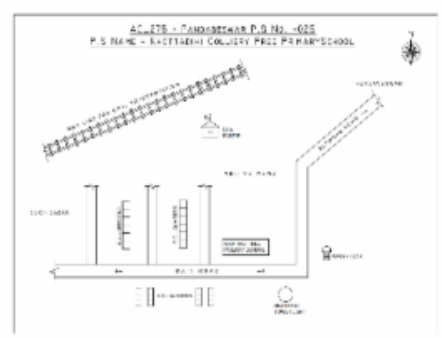

নির্বাচক নিবন্ধন আধিকারিকের স্বাক্ষর

Nazri Naksha

Google Map View

Polling Station Building Front View

Polling Station Front View

Cad View

Key MAP View

1 নাম : আনোয়ার খান পিতার নাম: কামরু খান বাড়ির নং : n0112 বয়স : 36 লিঙ্গ : পুরুষ	JNK4692257 ফটো উপলব্ধ	2 নাম : অকতার বেগম স্বামীর নাম: নোসাদ খান বাড়ির নং : n0112 বয়স : 47 লিঙ্গ : মহিলা	JNK3669181 ফটো উপলব্ধ	3 নাম : মুস্তাক খান পিতার নাম: কামরু খান বাড়ির নং : n0112 বয়স : 46 লিঙ্গ : পুরুষ	NSX1287820 ফটো উপলব্ধ
4 নাম : ইনতিয়াজ খাঁন পিতার নাম: কামরু খান বাড়ির নং : n0112 বয়স : 42 লিঙ্গ : পুরুষ	JNK3669165 ফটো উপলব্ধ	5 নাম : মুস্তরি খাতুন স্বামীর নাম: কামরু খান বাড়ির নং : n0112 বয়স : 64 লিঙ্গ : মহিলা	JNK0109231 ফটো উপলব্ধ	6 নাম : সীমা দেবী স্বামীর নাম: শুকরা ভূইয়া বাড়ির নং : n0239 বয়স : 34 লিঙ্গ : মহিলা	NSX1278787 ফটো উপলব্ধ
7 নাম : অবোধ নাথ চামার পিতার নাম: বন্দু চামার বাড়ির নং : n0221 বয়স : 34 লিঙ্গ : পুরুষ	NSX1287689 ফটো উপলব্ধ	8 নাম : এতয়ারী দেবী স্বামীর নাম: বন্দু চামার বাড়ির নং : n0221 বয়স : 60 লিঙ্গ : মহিলা	NSX1385822 ফটো উপলব্ধ	9 নাম : কসিদুন মিসা স্বামীর নাম: মহ আকতার হোসেন বাড়ির নং : n0128 বয়স : 44 লিঙ্গ : মহিলা	JNK2081826 ফটো উপলব্ধ
10 নাম : মহ আকতার হোসেন মায়ের নাম: নিসা মোতাবিন বাড়ির নং : n0128 বয়স : 48 লিঙ্গ : পুরুষ	JNK2064152 ফটো উপলব্ধ	11 নাম : রোশানি বিবি স্বামীর নাম: সেখ সামিম বাড়ির নং : n0063 বয়স : 31 লিঙ্গ : মহিলা	NSX1385806 ফটো উপলব্ধ	12 নাম : সেখ সামিম পিতার নাম: সেখ ইসরাইল বাড়ির নং : n0063 বয়স : 39 লিঙ্গ : পুরুষ	NSX0970269 ফটো উপলব্ধ
13 নাম : জাহানারা বিবি স্বামীর নাম: সেখ ইসরাইল বাড়ির নং : n0063 বয়স : 66 লিঙ্গ : মহিলা	WB/38/263/078353 ফটো উপলব্ধ	14 নাম : মানোয়ার খান পিতার নাম: নুরহাসান খান বাড়ির নং : n0032 বয়স : 36 লিঙ্গ : পুরুষ	NSX0095695 ফটো উপলব্ধ	15 নাম : কাজরেশ খাতুন স্বামীর নাম: মহঃ নুরহোসেন বাড়ির নং : n0032 বয়স : 58 লিঙ্গ : মহিলা	JNK2082626 ফটো উপলব্ধ
16 নাম : সেখ আন্দাজ আলি পিতার নাম: সেখ সামসুদ্দিন বাড়ির নং : n0031 বয়স : 29 লিঙ্গ : পুরুষ	NSX1490382 ফটো উপলব্ধ	17 নাম : রানু খাতুন পিতার নাম: সেখ সামসুদ্দিন বাড়ির নং : n0031 বয়স : 38 লিঙ্গ : মহিলা	NSX1385780 ফটো উপলব্ধ	18 নাম : সেখ হায়দার আলি পিতার নাম: সেখ সামসুদ্দিন বাড়ির নং : n0031 বয়স : 42 লিঙ্গ : পুরুষ	NSX1386010 ফটো উপলব্ধ
19 নাম : গুলসানারা খাতুন পিতার নাম: সেখ সামসুদ্দিন বাড়ির নং : n0031 বয়স : 42 লিঙ্গ : মহিলা	NSX1385798 ফটো উপলব্ধ	20 নাম : পৌরী দেবী স্বামীর নাম: অজয় কুমার ডোম বাড়ির নং : n0260 বয়স : 33 লিঙ্গ : মহিলা	CYJ6844245 ফটো উপলব্ধ	21 নাম : বন্দনা মারান্ডী স্বামীর নাম: বুধী মারান্ডী বাড়ির নং : n0206 বয়স : 49 লিঙ্গ : মহিলা	JNK4324364 ফটো উপলব্ধ
22 নাম : দীবা মারান্ডী স্বামীর নাম: সুনীল মারান্ডী বাড়ির নং : n0206 বয়স : 48 লিঙ্গ : মহিলা	JNK4324372 ফটো উপলব্ধ	23 নাম : দয়াময় মারান্ডি মায়ের নাম: বন্দনা মারান্ডি বাড়ির নং : n0206 বয়স : 35 লিঙ্গ : পুরুষ	NSX0970442 ফটো উপলব্ধ	24 নাম : পূজা মারান্ডি স্বামীর নাম: দয়াময় মারান্ডি বাড়ির নং : n0206 বয়স : 33 লিঙ্গ : মহিলা	NSX1490549 ফটো উপলব্ধ
25 নাম : নোসাদ খান পিতার নাম: কামরু খান বাড়ির নং : n0112 বয়স : 50 লিঙ্গ : পুরুষ	JNK3669173 ফটো উপলব্ধ	26 নাম : সোনালী মারান্ডী মায়ের নাম: দীবা মারান্ডী বাড়ির নং : n0206 বয়স : 26 লিঙ্গ : মহিলা	NSX1743830 ফটো উপলব্ধ	27 নাম : মুন্নি দেবী স্বামীর নাম: উমাশঙ্কর প্রসাদ বাড়ির নং : n0275 বয়স : 57 লিঙ্গ : মহিলা	FNY0342832 ফটো উপলব্ধ
28 নাম : সিদ্ধার্থ গড়েরিয়া পিতার নাম: মুখলাল পাল গড়েরিয়া বাড়ির নং : N0206 বয়স : 27 লিঙ্গ : পুরুষ	NSX1631290 ফটো উপলব্ধ	29 নাম : সেখ এনামুল মায়ের নাম: আবেদা বিবি বাড়ির নং : N0000 বয়স : 35 লিঙ্গ : পুরুষ	XTG1542448 ফটো উপলব্ধ	30 নাম : হেয়া খাতুন পিতার নাম: নোসাদ খান বাড়ির নং : N0112 বয়স : 24 লিঙ্গ : মহিলা	NSX3196714 ফটো উপলব্ধ