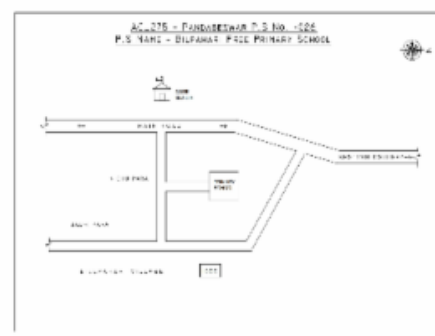

Key MAP View