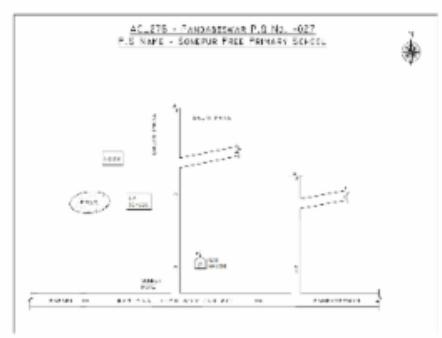

নির্বাচক নিবন্ধন আধিকারিকের স্বাক্ষর

Nazri Naksha

Google Map View

Polling Station Building Front View

Polling Station Front View

Cad View

Key MAP View

1	WB/38/263/207555	নাম : যুগময় মণ্ডল পিতার নাম: রঘুনাথ মণ্ডল বাড়ির নং : n0077 বয়স : 49 লিঙ্গ : পুরুষ	ফটো উপলব্ধ	2	NSX1085208	নাম : টুঙ্গা মণ্ডল স্বামীর নাম: যুগময় মণ্ডল বাড়ির নং : n0077 বয়স : 36 লিঙ্গ : মহিলা	ফটো উপলব্ধ	3	NSX1288711	নাম : প্রশান্ত গোপ পিতার নাম: তপন গোপ বাড়ির নং : n0157 বয়স : 35 লিঙ্গ : পুরুষ	ফটো উপলব্ধ
4	NSX1468354	নাম : পিয়া মণ্ডল স্বামীর নাম: বিল্ট মণ্ডল বাড়ির নং : n0157 বয়স : 32 লিঙ্গ : মহিলা	ফটো উপলব্ধ	5	NSX1491208	নাম : সরস্বতী গোপ স্বামীর নাম: প্রশান্ত গোপ বাড়ির নং : n0157 বয়স : 29 লিঙ্গ : মহিলা	ফটো উপলব্ধ	6	WB/38/263/207775	নাম : স্বপন মণ্ডল পিতার নাম: হরিপদ মণ্ডল বাড়ির নং : n0157 বয়স : 51 লিঙ্গ : পুরুষ	ফটো উপলব্ধ
7	NSX1491158	নাম : রাজেশ মণ্ডল পিতার নাম: স্বপন মণ্ডল বাড়ির নং : n0157 বয়স : 30 লিঙ্গ : পুরুষ	ফটো উপলব্ধ	8	NSX0913335	নাম : রিকু গোপ পিতার নাম: তপন গোপ বাড়ির নং : n0157 বয়স : 39 লিঙ্গ : পুরুষ	ফটো উপলব্ধ	9	NSX1491182	নাম : লক্ষী গোপ স্বামীর নাম: রিকু গোপ বাড়ির নং : n0157 বয়স : 34 লিঙ্গ : মহিলা	ফটো উপলব্ধ
10	NSX0971432	নাম : টিকু গোপ পিতার নাম: তপন গোপ বাড়ির নং : n0157 বয়স : 40 লিঙ্গ : মহিলা	ফটো উপলব্ধ	11	JNK4693982	নাম : অনুপ কুমার মণ্ডল পিতার নাম: তপন মণ্ডল বাড়ির নং : n0157 বয়স : 37 লিঙ্গ : পুরুষ	ফটো উপলব্ধ	12	NSX1200690	নাম : পিন্টু গোপ পিতার নাম: তপন গোপ বাড়ির নং : n0157 বয়স : 37 লিঙ্গ : পুরুষ	ফটো উপলব্ধ
13	NSX1549146	নাম : অমিত কুমার মণ্ডল পিতার নাম: বিপদতারণ মণ্ডল বাড়ির নং : n0052 বয়স : 28 লিঙ্গ : পুরুষ	ফটো উপলব্ধ	14	WB/38/263/207536	নাম : নারায়ন চন্দ্র গোপ পিতার নাম: কামাক্ষ্যা মণ্ডল বাড়ির নং : n0052 বয়স : 64 লিঙ্গ : পুরুষ	ফটো উপলব্ধ	15	JNK4694345	নাম : ভগীরথ মণ্ডল পিতার নাম: রঘুনাথ মণ্ডল বাড়ির নং : n0214 বয়স : 41 লিঙ্গ : পুরুষ	ফটো উপলব্ধ
16	NSX1387042	নাম : আনন্দময়ী মণ্ডল স্বামীর নাম: ভগীরথ মণ্ডল বাড়ির নং : n0214 বয়স : 31 লিঙ্গ : মহিলা	ফটো উপলব্ধ	17	WB/38/263/207580	নাম : চন্দনা মণ্ডল স্বামীর নাম: নারায়ন মণ্ডল বাড়ির নং : n0052 বয়স : 59 লিঙ্গ : মহিলা	ফটো উপলব্ধ	18	NSX1288455	নাম : প্রসেনজিত মণ্ডল পিতার নাম: নারায়ন মণ্ডল বাড়ির নং : n0052 বয়স : 34 লিঙ্গ : পুরুষ	ফটো উপলব্ধ
19	WB/38/263/207719	নাম : পরাণ মণ্ডল পিতার নাম: কামাক্ষ্যা মণ্ডল বাড়ির নং : n0052 বয়স : 61 লিঙ্গ : পুরুষ	ফটো উপলব্ধ	20	WB/38/263/207806	নাম : বন্দনা মণ্ডল স্বামীর নাম: পরাণ মণ্ডল বাড়ির নং : n0052 বয়স : 55 লিঙ্গ : মহিলা	ফটো উপলব্ধ	21	WB/38/263/207547	নাম : বিপদতারন মণ্ডল পিতার নাম: কামাক্ষ্যা মণ্ডল বাড়ির নং : n0052 বয়স : 58 লিঙ্গ : পুরুষ	ফটো উপলব্ধ
22	WB/38/263/207592	নাম : সুর্পণা মণ্ডল স্বামীর নাম: বিপদতারণ মণ্ডল বাড়ির নং : n0052 বয়স : 53 লিঙ্গ : মহিলা	ফটো উপলব্ধ	23	JNK4694352	নাম : টুঙ্গা মণ্ডল স্বামীর নাম: জগতময় মণ্ডল বাড়ির নং : n0052 বয়স : 39 লিঙ্গ : মহিলা	ফটো উপলব্ধ	24	NSX1200674	নাম : সুব্রত মণ্ডল পিতার নাম: বিপদ তারন মণ্ডল বাড়ির নং : n0052 বয়স : 32 লিঙ্গ : পুরুষ	ফটো উপলব্ধ
25	NSX1651546	নাম : আদেশ মণ্ডল পিতার নাম: স্বপন মণ্ডল বাড়ির নং : n0157 বয়স : 28 লিঙ্গ : পুরুষ	ফটো উপলব্ধ	26	NSX3139268	নাম : হিরু রানি গোপ স্বামীর নাম: রঘুনাথ মণ্ডল বাড়ির নং : n0077 বয়স : 67 লিঙ্গ : মহিলা	ফটো উপলব্ধ	27	NSX1229269	নাম : অর্পিতা মণ্ডল স্বামীর নাম: সুব্রত মণ্ডল বাড়ির নং : n0052 বয়স : 31 লিঙ্গ : মহিলা	ফটো উপলব্ধ
28	NSX3144284	নাম : কল্পনা গোপ স্বামীর নাম: তপন মণ্ডল বাড়ির নং : n0157 বয়স : 49 লিঙ্গ : মহিলা	ফটো উপলব্ধ	29	NSX3144292	নাম : তপন গোপ পিতার নাম: হরিপদ মণ্ডল বাড়ির নং : n0157 বয়স : 54 লিঙ্গ : পুরুষ	ফটো উপলব্ধ	30	NSX1490937	নাম : রঞ্জিত মণ্ডল পিতার নাম: পরান মণ্ডল বাড়ির নং : n0052 বয়স : 29 লিঙ্গ : পুরুষ	ফটো উপলব্ধ