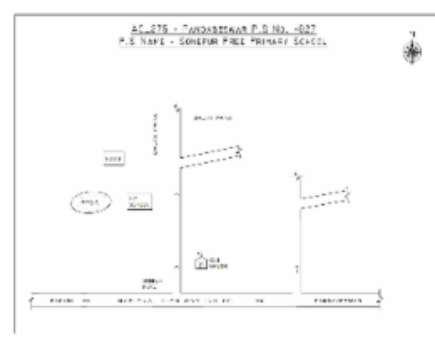

নির্বাচক নিবন্ধন আধিকারিকের স্বাক্ষর

Nazri Naksha

Google Map View

Polling Station Building Front View

Polling Station Front View

Cad View

Key MAP View

1	WB/38/263/207555	নাম : যুগময় মণ্ডল পিতার নাম: রঘুনাথ মণ্ডল বাড়ির নং : n0077 বয়স : 49 লিঙ্গ : পুরুষ	ফটো উপলব্ধ	2	NSX1085208	নাম : টুঙ্গা মণ্ডল স্বামীর নাম: যুগময় মণ্ডল বাড়ির নং : n0077 বয়স : 36 লিঙ্গ : মহিলা	ফটো উপলব্ধ	3	NSX1288711	নাম : প্রশান্ত গোপ পিতার নাম: তপন গোপ বাড়ির নং : n0157 বয়স : 35 লিঙ্গ : পুরুষ	ফটো উপলব্ধ
4	NSX1468354	নাম : পিয়া মণ্ডল স্বামীর নাম: বিল্ট মণ্ডল বাড়ির নং : n0157 বয়স : 32 লিঙ্গ : মহিলা	ফটো উপলব্ধ	5	NSX1491208	নাম : সরস্বতী গোপ স্বামীর নাম: প্রশান্ত গোপ বাড়ির নং : n0157 বয়স : 29 লিঙ্গ : মহিলা	ফটো উপলব্ধ	6	WB/38/263/207775	নাম : স্বপন মণ্ডল পিতার নাম: হরিপদ মণ্ডল বাড়ির নং : n0157 বয়স : 51 লিঙ্গ : পুরুষ	ফটো উপলব্ধ
7	NSX1491158	নাম : রাজেশ মণ্ডল পিতার নাম: স্বপন মণ্ডল বাড়ির নং : n0157 বয়স : 30 লিঙ্গ : পুরুষ	ফটো উপলব্ধ	8	NSX0913335	নাম : রিকু গোপ পিতার নাম: তপন গোপ বাড়ির নং : n0157 বয়স : 39 লিঙ্গ : পুরুষ	ফটো উপলব্ধ	9	NSX1491182	নাম : লক্ষী গোপ স্বামীর নাম: রিকু গোপ বাড়ির নং : n0157 বয়স : 34 লিঙ্গ : মহিলা	ফটো উপলব্ধ
10	NSX0971432	নাম : টিকু গোপ পিতার নাম: তপন গোপ বাড়ির নং : n0157 বয়স : 40 লিঙ্গ : মহিলা	ফটো উপলব্ধ	11	JNK4693982	নাম : অনুপ কুমার মণ্ডল পিতার নাম: তপন মণ্ডল বাড়ির নং : n0157 বয়স : 37 লিঙ্গ : পুরুষ	ফটো উপলব্ধ	12	NSX1200690	নাম : পিন্টু গোপ পিতার নাম: তপন গোপ বাড়ির নং : n0157 বয়স : 37 লিঙ্গ : পুরুষ	ফটো উপলব্ধ
13	NSX1549146	নাম : অমিত কুমার মণ্ডল পিতার নাম: বিপদতারণ মণ্ডল বাড়ির নং : n0052 বয়স : 28 লিঙ্গ : পুরুষ	ফটো উপলব্ধ	14	WB/38/263/207536	নাম : নারায়ন চন্দ্র গোপ পিতার নাম: কামাক্ষ্যা মণ্ডল বাড়ির নং : n0052 বয়স : 64 লিঙ্গ : পুরুষ	ফটো উপলব্ধ	15	JNK4694345	নাম : ভগীরথ মণ্ডল পিতার নাম: রঘুনাথ মণ্ডল বাড়ির নং : n0214 বয়স : 41 লিঙ্গ : পুরুষ	ফটো উপলব্ধ
16	NSX1387042	নাম : আনন্দময়ী মণ্ডল স্বামীর নাম: ভগীরথ মণ্ডল বাড়ির নং : n0214 বয়স : 31 লিঙ্গ : মহিলা	ফটো উপলব্ধ	17	WB/38/263/207580	নাম : চন্দনা মণ্ডল স্বামীর নাম: নারায়ন মণ্ডল বাড়ির নং : n0052 বয়স : 59 লিঙ্গ : মহিলা	ফটো উপলব্ধ	18	NSX1288455	নাম : প্রসেনজিত মণ্ডল পিতার নাম: নারায়ন মণ্ডল বাড়ির নং : n0052 বয়স : 34 লিঙ্গ : পুরুষ	ফটো উপলব্ধ
19	WB/38/263/207719	নাম : পরাণ মণ্ডল পিতার নাম: কামাক্ষ্যা মণ্ডল বাড়ির নং : n0052 বয়স : 61 লিঙ্গ : পুরুষ	ফটো উপলব্ধ	20	WB/38/263/207806	নাম : বন্দনা মণ্ডল স্বামীর নাম: পরাণ মণ্ডল বাড়ির নং : n0052 বয়স : 55 লিঙ্গ : মহিলা	ফটো উপলব্ধ	21	WB/38/263/207547	নাম : বিপদতারন মণ্ডল পিতার নাম: কামাক্ষ্যা মণ্ডল বাড়ির নং : n0052 বয়স : 58 লিঙ্গ : পুরুষ	ফটো উপলব্ধ
22	WB/38/263/207592	নাম : সুর্পণা মণ্ডল স্বামীর নাম: বিপদতারণ মণ্ডল বাড়ির নং : n0052 বয়স : 53 লিঙ্গ : মহিলা	ফটো উপলব্ধ	23	JNK4694352	নাম : টুঙ্গা মণ্ডল স্বামীর নাম: জগতময় মণ্ডল বাড়ির নং : n0052 বয়স : 39 লিঙ্গ : মহিলা	ফটো উপলব্ধ	24	NSX1200674	নাম : সুব্রত মণ্ডল পিতার নাম: বিপদ তারন মণ্ডল বাড়ির নং : n0052 বয়স : 32 লিঙ্গ : পুরুষ	ফটো উপলব্ধ
25	NSX1651546	নাম : আদেশ মণ্ডল পিতার নাম: স্বপন মণ্ডল বাড়ির নং : n0157 বয়স : 28 লিঙ্গ : পুরুষ	ফটো উপলব্ধ	26	NSX3139268	নাম : হিরু রানি গোপ স্বামীর নাম: রঘুনাথ মণ্ডল বাড়ির নং : n0077 বয়স : 67 লিঙ্গ : মহিলা	ফটো উপলব্ধ	27	NSX1229269	নাম : অর্পিতা মণ্ডল স্বামীর নাম: সুব্রত মণ্ডল বাড়ির নং : n0052 বয়স : 31 লিঙ্গ : মহিলা	ফটো উপলব্ধ
28	NSX3144284	নাম : কল্পনা গোপ স্বামীর নাম: তপন মণ্ডল বাড়ির নং : n0157 বয়স : 49 লিঙ্গ : মহিলা	ফটো উপলব্ধ	29	NSX3144292	নাম : তপন গোপ পিতার নাম: হরিপদ মণ্ডল বাড়ির নং : n0157 বয়স : 54 লিঙ্গ : পুরুষ	ফটো উপলব্ধ	30	NSX1490937	নাম : রঞ্জিত মণ্ডল পিতার নাম: পরান মণ্ডল বাড়ির নং : n0052 বয়স : 29 লিঙ্গ : পুরুষ	ফটো উপলব্ধ