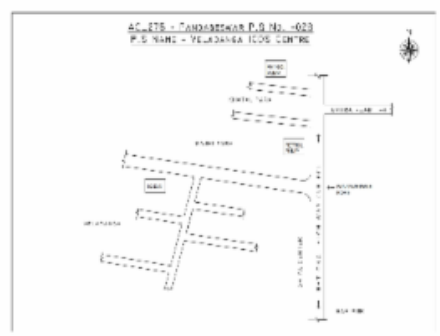

নির্বাচক নিবন্ধন আধিকারিকের স্বাক্ষর

Nazri Naksha

Google Map View

Polling Station Building Front View

Polling Station Front View

Cad View

Key MAP View

বিধানসভা নির্বাচনক্ষেত্রের নং, নাম : 275-পান্ডবেশ্বর
ভাগ নং, নাম : 1-গাইঘাটা,ভেলাডাঙা,সন্তোষপল্লী,মোহনপল্লী