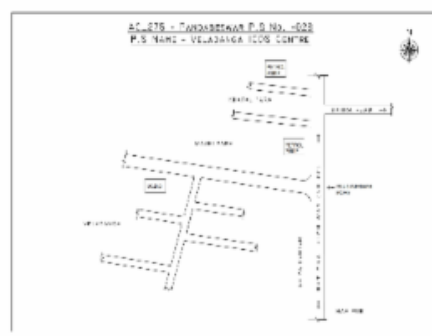

নির্বাচক নিবন্ধন আধিকারিকের স্বাক্ষর

Nazri Naksha

Google Map View

Polling Station Building Front View

Polling Station Front View

Cad View

Key MAP View

বিধানসভা নির্বাচনক্ষেত্রের নং, নাম : 275-পান্ডবেশ্বর
ভাগ নং, নাম : 1-গাইঘাটা,ভেলাডাঙা,সন্তোষপল্লী,মোহনপল্লী