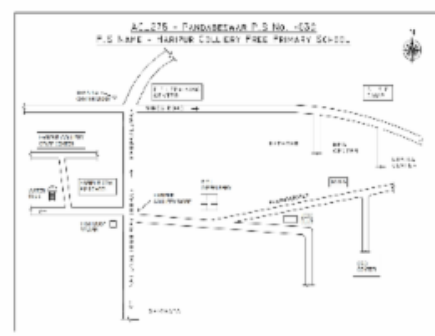

Key MAP View