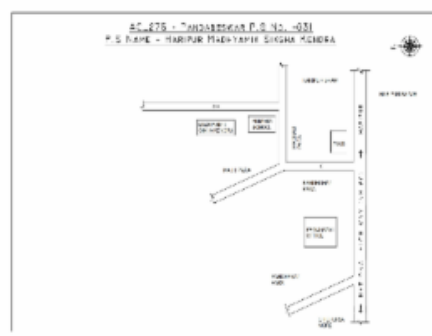

Key MAP View