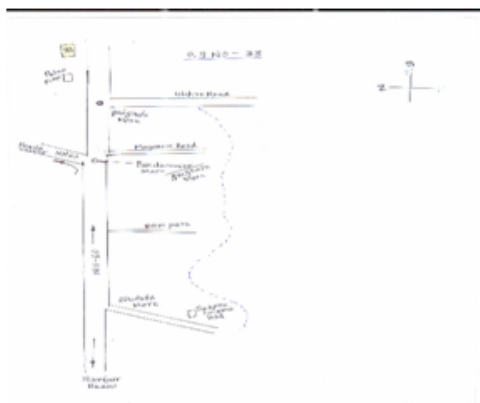

নির্বাচক নিবন্ধন আধিকারিকের স্বাক্ষর

Nazri Naksha

Google Map View

Polling Station Building Front View

Polling Station Front View

Cad View

Key MAP View

বিধানসভা নির্বাচনকেন্দ্রের নং, নাম : 275-পান্ডবেশ্বর
ভাগ নং, নাম : 1-গাইঘাটা স্টাফকলোনী হইতে স্বপ্না সিনেমা হল পর্যন্ত