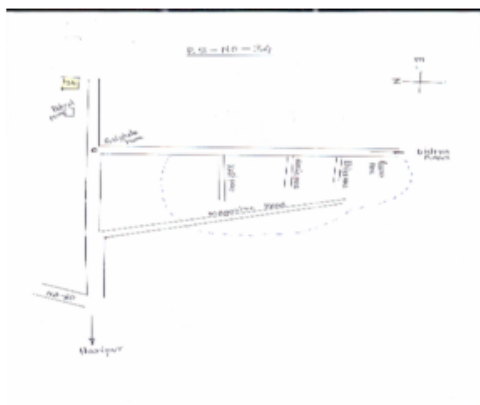

Nazri Naksha