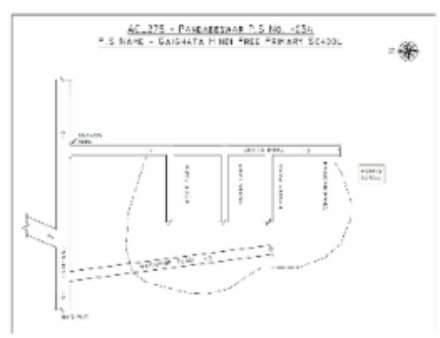

নির্বাচক নিবন্ধন আধিকারিকের স্বাক্ষর

Nazri Naksha

Google Map View

Polling Station Building Front View

Polling Station Front View

Cad View

Key MAP View

1 নাম : রুবি দেবী স্বামীর নাম: যোগেশ প্রসাদ বাড়ির নং : n0204 বয়স : 39 লিঙ্গ : মহিলা	NSX1203405 ফটো উপলব্ধ	2 নাম : পুষ্পা কুমারী পিতার নাম: তারকেশ্বর প্রসাদ বাড়ির নং : n0209 বয়স : 36 লিঙ্গ : মহিলা	NSX1203520 ফটো উপলব্ধ	3 নাম : রাজকুমারী দেবী স্বামীর নাম: দীনেশ মাহাতো বাড়ির নং : n0206 বয়স : 44 লিঙ্গ : মহিলা	NSX1203488 ফটো উপলব্ধ
4 নাম : ফুলমতি কুমারী স্বামীর নাম: কালেশ্বর মারি বাড়ির নং : n0175 বয়স : 35 লিঙ্গ : মহিলা	NSX0974345 ফটো উপলব্ধ	5 নাম : সিদ্ধার্থ কুমার পিতার নাম: ভীম কুমার বাড়ির নং : n0113 বয়স : 24 লিঙ্গ : পুরুষ	NSX3155090 ফটো উপলব্ধ	6 নাম : ভীম কুমার পিতার নাম: মোর্ছু সিং বাড়ির নং : n0113 বয়স : 54 লিঙ্গ : পুরুষ	JNK0354217 ফটো উপলব্ধ
7 নাম : রীতা সিংহ স্বামীর নাম: ভীম কুমার বাড়ির নং : n0113 বয়স : 51 লিঙ্গ : মহিলা	JNK2065399 ফটো উপলব্ধ	8 নাম : বিকাশ কুমার পিতার নাম: মনোজ এস বাড়ির নং : 001 বয়স : 25 লিঙ্গ : পুরুষ	NSX3398401 ফটো উপলব্ধ	9 নাম : আনোয়ার হোসেন পিতার নাম: কামরুদ্দিন আনসারী বাড়ির নং : n0174 বয়স : 47 লিঙ্গ : পুরুষ	JNK4697975 ফটো উপলব্ধ
10 নাম : ধীমান বিক্রমসারী স্বামীর নাম: আনোয়ার আনসারী বাড়ির নং : n0174 বয়স : 47 লিঙ্গ : মহিলা	NSX0134205 ফটো উপলব্ধ	11 নাম : উষা দেবী স্বামীর নাম: বিনোদ কুমার বাড়ির নং : n0130 বয়স : 47 লিঙ্গ : মহিলা	JNK3695343 ফটো উপলব্ধ	12 নাম : বিনোদ কুমার পিতার নাম: মুন্ডিকা হরিজন বাড়ির নং : n0130 বয়স : 51 লিঙ্গ : পুরুষ	WB/38/263/240487 ফটো উপলব্ধ
13 নাম : অজয় কুমার পিতার নাম: বিনোদ কুমার বাড়ির নং : এন0130 বয়স : 24 লিঙ্গ : পুরুষ	NSX3315835 ফটো উপলব্ধ	14 নাম : আমন কুমার পিতার নাম: বিনোদ কুমার বাড়ির নং : এন0130 বয়স : 22 লিঙ্গ : পুরুষ	NSX3348984 ফটো উপলব্ধ	15 নাম : শিলা কুমারী মায়ের নাম: সাবোদেবী পাসওয়ান বাড়ির নং : এন0248 বয়স : 32 লিঙ্গ : মহিলা	NSX3382587 ফটো উপলব্ধ
16 নাম : সীমা কুমারী মায়ের নাম: সাবো দেবী পাসওয়ান বাড়ির নং : এন0248 বয়স : 32 লিঙ্গ : মহিলা	NSX3384203 ফটো উপলব্ধ	17 নাম : চুনচুন কুমারী (মাহাতো) স্বামীর নাম: ধীরেন্দ্র মাহাতো বাড়ির নং : n0226 বয়স : 33 লিঙ্গ : মহিলা	NSX1204171 ফটো উপলব্ধ	18 নাম : শিভা কেওট পিতার নাম: শওদাগর কেওট বাড়ির নং : n0018 বয়স : 35 লিঙ্গ : পুরুষ	NSX1552678 ফটো উপলব্ধ
19 নাম : অজয় কুমার কাহার পিতার নাম: গঙ্গা কাহার বাড়ির নং : n0018 বয়স : 31 লিঙ্গ : পুরুষ	NSX1389808 ফটো উপলব্ধ	20 নাম : রামদেয়ীদেবী কাহার স্বামীর নাম: গঙ্গা কাহার বাড়ির নং : n0018 বয়স : 55 লিঙ্গ : মহিলা	JNK1731090 ফটো উপলব্ধ	21 নাম : গঙ্গা কাহার পিতার নাম: জগন্নাথ কাহার বাড়ির নং : n0018 বয়স : 59 লিঙ্গ : পুরুষ	WB/38/263/240206 ফটো উপলব্ধ
22 নাম : প্রদীপ ক্র কাহার পিতার নাম: গঙ্গা কাহার বাড়ির নং : n0018 বয়স : 28 লিঙ্গ : পুরুষ	NSX1552348 ফটো উপলব্ধ	23 নাম : কুসুম কেওয়াট স্বামীর নাম: কমলেশ কুমার কেওয়াট বাড়ির নং : এন0431 বয়স : 26 লিঙ্গ : মহিলা	NSX3430238 ফটো উপলব্ধ	24 নাম : সিতারা কুমারী পিতার নাম: বাসদেব নোনিয়া বাড়ির নং : এন0363 বয়স : 22 লিঙ্গ : মহিলা	NSX3430246 ফটো উপলব্ধ
25 নাম : বিজয় কুমার কেওয়াট অন্যান্য: বীরু কেওয়াট বাড়ির নং : এন0134 বয়স : 38 লিঙ্গ : পুরুষ	NSX3314523 ফটো উপলব্ধ	26 নাম : উষা দেবী স্বামীর নাম: বীরু কেওয়াট বাড়ির নং : n0134 বয়স : 39 লিঙ্গ : মহিলা	NSX0134254 ফটো উপলব্ধ	27 নাম : বিরু কেওট পিতার নাম: দাসো কেওট বাড়ির নং : n0134 বয়স : 46 লিঙ্গ : পুরুষ	JNK3695277 ফটো উপলব্ধ
28 নাম : দেবা কেওট পিতার নাম: বিরু কেওট বাড়ির নং : এন0134 বয়স : 20 লিঙ্গ : পুরুষ	NSX3484680 ফটো উপলব্ধ	29 নাম : রাজ কুমার কেওয়াট পিতার নাম: রামসকল কেওয়াট বাড়ির নং : n0112 বয়স : 30 লিঙ্গ : পুরুষ	NSX1389840 ফটো উপলব্ধ	30 নাম : মিথিলেশ কুমার কেওট পিতার নাম: রাম সকল কেওট বাড়ির নং : n0112 বয়স : 33 লিঙ্গ : পুরুষ	NSX1203264 ফটো উপলব্ধ