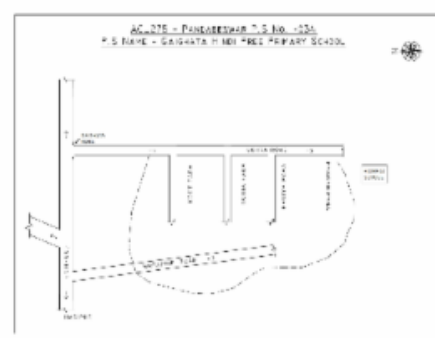

নির্বাচক নিবন্ধন আধিকারিকের স্বাক্ষর

Nazri Naksha

Google Map View

Polling Station Building Front View

Polling Station Front View

Cad View

Key MAP View

1 নাম : রুবি দেবী স্বামীর নাম: যোগেশ প্রসাদ বাড়ির নং : n0204 বয়স : 39 লিঙ্গ : মহিলা	NSX1203405 ফটো উপলব্ধ	2 নাম : পুষ্পা কুমারী পিতার নাম: তারকেশ্বর প্রসাদ বাড়ির নং : n0209 বয়স : 36 লিঙ্গ : মহিলা	NSX1203520 ফটো উপলব্ধ	3 নাম : রাজকুমারী দেবী স্বামীর নাম: দীনেশ মাহাতো বাড়ির নং : n0206 বয়স : 44 লিঙ্গ : মহিলা	NSX1203488 ফটো উপলব্ধ
4 নাম : ফুলমতি কুমারী স্বামীর নাম: কালেশ্বর মারি বাড়ির নং : n0175 বয়স : 35 লিঙ্গ : মহিলা	NSX0974345 ফটো উপলব্ধ	5 নাম : সিদ্ধার্থ কুমার পিতার নাম: ভীম কুমার বাড়ির নং : n0113 বয়স : 24 লিঙ্গ : পুরুষ	NSX3155090 ফটো উপলব্ধ	6 নাম : ভীম কুমার পিতার নাম: মোর্ছু সিং বাড়ির নং : n0113 বয়স : 54 লিঙ্গ : পুরুষ	JNK0354217 ফটো উপলব্ধ
7 নাম : রীতা সিংহ স্বামীর নাম: ভীম কুমার বাড়ির নং : n0113 বয়স : 51 লিঙ্গ : মহিলা	JNK2065399 ফটো উপলব্ধ	8 নাম : বিকাশ কুমার পিতার নাম: মনোজ এস বাড়ির নং : 001 বয়স : 25 লিঙ্গ : পুরুষ	NSX3398401 ফটো উপলব্ধ	9 নাম : আনোয়ার হোসেন পিতার নাম: কামরুদ্দিন আনসারী বাড়ির নং : n0174 বয়স : 47 লিঙ্গ : পুরুষ	JNK4697975 ফটো উপলব্ধ
10 নাম : ধীমান বিক্রমসারী স্বামীর নাম: আনোয়ার আনসারী বাড়ির নং : n0174 বয়স : 47 লিঙ্গ : মহিলা	NSX0134205 ফটো উপলব্ধ	11 নাম : উষা দেবী স্বামীর নাম: বিনোদ কুমার বাড়ির নং : n0130 বয়স : 47 লিঙ্গ : মহিলা	JNK3695343 ফটো উপলব্ধ	12 নাম : বিনোদ কুমার পিতার নাম: মুন্ডিকা হরিজন বাড়ির নং : n0130 বয়স : 51 লিঙ্গ : পুরুষ	WB/38/263/240487 ফটো উপলব্ধ
13 নাম : অজয় কুমার পিতার নাম: বিনোদ কুমার বাড়ির নং : এন0130 বয়স : 24 লিঙ্গ : পুরুষ	NSX3315835 ফটো উপলব্ধ	14 নাম : আমন কুমার পিতার নাম: বিনোদ কুমার বাড়ির নং : এন0130 বয়স : 22 লিঙ্গ : পুরুষ	NSX3348984 ফটো উপলব্ধ	15 নাম : শিলা কুমারী মায়ের নাম: সাবোদেবী পাসওয়ান বাড়ির নং : এন0248 বয়স : 32 লিঙ্গ : মহিলা	NSX3382587 ফটো উপলব্ধ
16 নাম : সীমা কুমারী মায়ের নাম: সাবো দেবী পাসওয়ান বাড়ির নং : এন0248 বয়স : 32 লিঙ্গ : মহিলা	NSX3384203 ফটো উপলব্ধ	17 নাম : চুনচুন কুমারী (মাহাতো) স্বামীর নাম: ধীরেন্দ্র মাহাতো বাড়ির নং : n0226 বয়স : 33 লিঙ্গ : মহিলা	NSX1204171 ফটো উপলব্ধ	18 নাম : শিভা কেওট পিতার নাম: শওদাগর কেওট বাড়ির নং : n0018 বয়স : 35 লিঙ্গ : পুরুষ	NSX1552678 ফটো উপলব্ধ
19 নাম : অজয় কুমার কাহার পিতার নাম: গঙ্গা কাহার বাড়ির নং : n0018 বয়স : 31 লিঙ্গ : পুরুষ	NSX1389808 ফটো উপলব্ধ	20 নাম : রামদেয়ীদেবী কাহার স্বামীর নাম: গঙ্গা কাহার বাড়ির নং : n0018 বয়স : 55 লিঙ্গ : মহিলা	JNK1731090 ফটো উপলব্ধ	21 নাম : গঙ্গা কাহার পিতার নাম: জগন্নাথ কাহার বাড়ির নং : n0018 বয়স : 59 লিঙ্গ : পুরুষ	WB/38/263/240206 ফটো উপলব্ধ
22 নাম : প্রদীপ ক্র কাহার পিতার নাম: গঙ্গা কাহার বাড়ির নং : n0018 বয়স : 28 লিঙ্গ : পুরুষ	NSX1552348 ফটো উপলব্ধ	23 নাম : কুসুম কেওয়াট স্বামীর নাম: কমলেশ কুমার কেওয়াট বাড়ির নং : এন0431 বয়স : 26 লিঙ্গ : মহিলা	NSX3430238 ফটো উপলব্ধ	24 নাম : সিতারা কুমারী পিতার নাম: বাসদেব নোনিয়া বাড়ির নং : এন0363 বয়স : 22 লিঙ্গ : মহিলা	NSX3430246 ফটো উপলব্ধ
25 নাম : বিজয় কুমার কেওয়াট অন্যান্য: বীরু কেওয়াট বাড়ির নং : এন0134 বয়স : 38 লিঙ্গ : পুরুষ	NSX3314523 ফটো উপলব্ধ	26 নাম : উষা দেবী স্বামীর নাম: বীরু কেওয়াট বাড়ির নং : n0134 বয়স : 39 লিঙ্গ : মহিলা	NSX0134254 ফটো উপলব্ধ	27 নাম : বিরু কেওট পিতার নাম: দাসো কেওট বাড়ির নং : n0134 বয়স : 46 লিঙ্গ : পুরুষ	JNK3695277 ফটো উপলব্ধ
28 নাম : দেবা কেওট পিতার নাম: বিরু কেওট বাড়ির নং : এন0134 বয়স : 20 লিঙ্গ : পুরুষ	NSX3484680 ফটো উপলব্ধ	29 নাম : রাজ কুমার কেওয়াট পিতার নাম: রামসকল কেওয়াট বাড়ির নং : n0112 বয়স : 30 লিঙ্গ : পুরুষ	NSX1389840 ফটো উপলব্ধ	30 নাম : মিথিলেশ কুমার কেওট পিতার নাম: রাম সকল কেওট বাড়ির নং : n0112 বয়স : 33 লিঙ্গ : পুরুষ	NSX1203264 ফটো উপলব্ধ