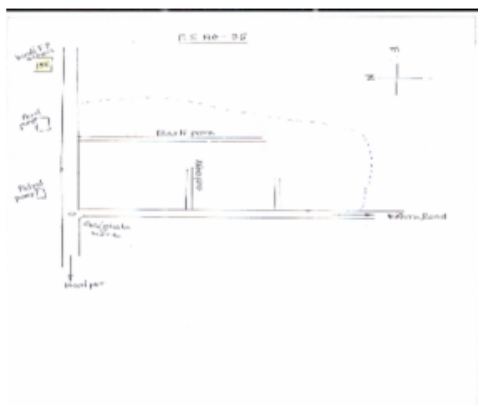

Nazri Naksha