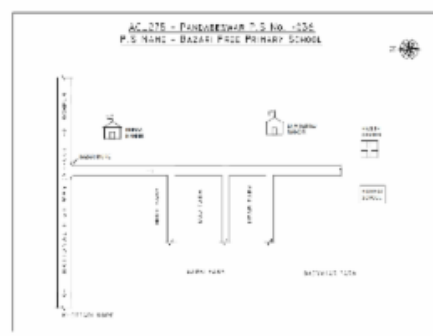

Key MAP View