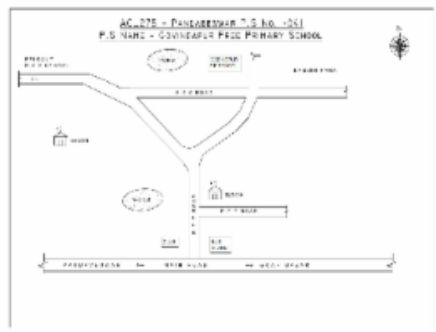

নির্বাচক নিবন্ধন আধিকারিকের স্বাক্ষর

Nazri Naksha

Google Map View

Polling Station Building Front View

Polling Station Front View

Cad View

Key MAP View

বিধানসভা নির্বাচনক্ষেত্রের নং, নাম : 275-পান্ডবেশ্বর
ভাগ নং, নাম : 1-গোবিন্দপুর গ্রাম্য রাস্তার পশ্চিমাংশ এবং বাগদীপাড়