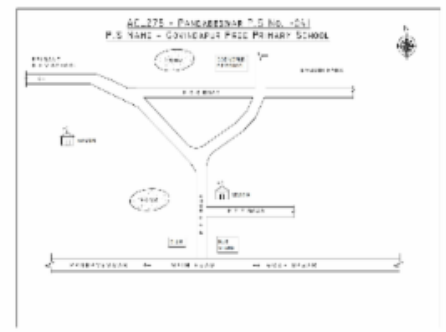

নির্বাচক নিবন্ধন আধিকারিকের স্বাক্ষর

Nazri Naksha

Google Map View

Polling Station Building Front View

Polling Station Front View

Cad View

Key MAP View

বিধানসভা নির্বাচনক্ষেত্রের নং, নাম : 275-পান্ডবেশ্বর
ভাগ নং, নাম : 1-গোবিন্দপুর গ্রাম্য রাস্তার পশ্চিমাংশ এবং বাগদীপাড়