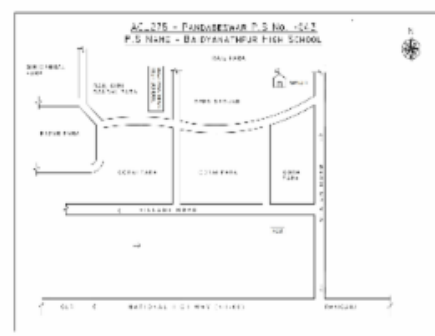

নির্বাচক নিবন্ধন আধিকারিকের স্বাক্ষর

Nazri Naksha

Google Map View

Polling Station Building Front View

Polling Station Front View

Cad View

Key MAP View

1 নাম : রেখা সাউ স্বামীর নাম: রোহন সাউ বাড়ির নং : n0210 বয়স : 46 লিঙ্গ : মহিলা	NSX1668300 ফটো উপলব্ধ	2 নাম : রুচি গিরি স্বামীর নাম: অমিত গিরি বাড়ির নং : n0145 বয়স : 37 লিঙ্গ : মহিলা	NSX1297357 ফটো উপলব্ধ	3 নাম : প্রশান্ত অধিকারী পিতার নাম: প্রভাত অধিকারী বাড়ির নং : n0106 বয়স : 66 লিঙ্গ : পুরুষ	WB/38/263/093047 ফটো উপলব্ধ
4 নাম : অপর্ণা অধিকারী স্বামীর নাম: প্রশান্ত অধিকারী বাড়ির নং : n0106 বয়স : 61 লিঙ্গ : মহিলা	WB/38/263/093091 ফটো উপলব্ধ	5 নাম : নন্দ দুলাল দাস পিতার নাম: বিশ্বনাথ দাস বাড়ির নং : এন0018 বয়স : 37 লিঙ্গ : পুরুষ	ZQP0623140 ফটো উপলব্ধ	6 নাম : তপন কুমার গুর্গাই পিতার নাম: সুপল গুর্গাই বাড়ির নং : n0203 বয়স : 59 লিঙ্গ : পুরুষ	NSX3341948 ফটো উপলব্ধ
7 নাম : পান্ডব কর্মকার পিতার নাম: প্রভাকর কর্মকার বাড়ির নং : n0025 বয়স : 49 লিঙ্গ : পুরুষ	WB/38/263/093330 ফটো উপলব্ধ	8 নাম : মিতা কর্মকার স্বামীর নাম: পান্ডব কর্মকার বাড়ির নং : n0025 বয়স : 35 লিঙ্গ : মহিলা	NSX0977801 ফটো উপলব্ধ	9 নাম : লতিকা গড়াই স্বামীর নাম: দুঃখ হরন গড়াই বাড়ির নং : n0077 বয়স : 71 লিঙ্গ : মহিলা	WB/38/263/093238 ফটো উপলব্ধ
10 নাম : মুন গড়াই মায়ের নাম: লতিকা গড়াই বাড়ির নং : n0077 বয়স : 35 লিঙ্গ : পুরুষ	NSX1206234 ফটো উপলব্ধ	11 নাম : শংকর গড়াই পিতার নাম: দুঃখ হরন গড়াই বাড়ির নং : n0077 বয়স : 63 লিঙ্গ : পুরুষ	WB/38/263/093040 ফটো উপলব্ধ	12 নাম : হীরা গড়াই স্বামীর নাম: শংকর গড়াই বাড়ির নং : n0077 বয়স : 59 লিঙ্গ : মহিলা	WB/38/263/093381 ফটো উপলব্ধ
13 নাম : বিমান কুমার ঘোষ পিতার নাম: বিজয় কুমার ঘোষ বাড়ির নং : n0077 বয়স : 70 লিঙ্গ : পুরুষ	WB/38/263/093010 ফটো উপলব্ধ	14 নাম : কল্যানী গড়াই স্বামীর নাম: মানিক গড়াই বাড়ির নং : n0077 বয়স : 59 লিঙ্গ : মহিলা	WB/38/263/093231 ফটো উপলব্ধ	15 নাম : সন্ধ্যা গুর্গাই স্বামীর নাম: তপন গুর্গাই বাড়ির নং : n0204 বয়স : 51 লিঙ্গ : মহিলা	NSX3341955 ফটো উপলব্ধ
16 নাম : বাপন বাগ্দী মায়ের নাম: পবিতা বাগ্দী বাড়ির নং : n0079 বয়স : 35 লিঙ্গ : পুরুষ	NSX1297183 ফটো উপলব্ধ	17 নাম : জয়ন্ত গুর্গাই পিতার নাম: সাধুচরন গুর্গাই বাড়ির নং : n0079 বয়স : 44 লিঙ্গ : পুরুষ	JNK3633203 ফটো উপলব্ধ	18 নাম : সমান্তি গড়াই স্বামীর নাম: জয়ন্ত গড়াই বাড়ির নং : n0079 বয়স : 38 লিঙ্গ : মহিলা	NSX0171827 ফটো উপলব্ধ
19 নাম : ধীরু গাঙ্গুলী স্বামীর নাম: কমলা প্রসাদ গাঙ্গুলী বাড়ির নং : n0003 বয়স : 52 লিঙ্গ : মহিলা	JNK4607362 ফটো উপলব্ধ	20 নাম : অমিত গিরী পিতার নাম: শম্ভু গিরী বাড়ির নং : n0075 বয়স : 39 লিঙ্গ : পুরুষ	JNK4154738 ফটো উপলব্ধ	21 নাম : কিরণ গিরী স্বামীর নাম: শম্ভু গিরী বাড়ির নং : n0075 বয়স : 56 লিঙ্গ : মহিলা	NSX3450012 ফটো উপলব্ধ
22 নাম : সমিত গিরি পিতার নাম: শম্ভু গিরি বাড়ির নং : n0075 বয়স : 34 লিঙ্গ : পুরুষ	JNK4154993 ফটো উপলব্ধ	23 নাম : নবীন গিরি পিতার নাম: শম্ভু গিরি বাড়ির নং : n0075 বয়স : 32 লিঙ্গ : পুরুষ	NSX1206317 ফটো উপলব্ধ	24 নাম : দিব্যা কুমারী স্বামীর নাম: নবীন গিরি বাড়ির নং : এন0075 বয়স : 29 লিঙ্গ : মহিলা	NSX3390804 ফটো উপলব্ধ
25 নাম : বাসুদেব গোস্বামী পিতার নাম: রামচন্দ্র গোস্বামী বাড়ির নং : n0082 বয়স : 71 লিঙ্গ : পুরুষ	WB/38/263/093379 ফটো উপলব্ধ	26 নাম : বাসন্তী দেবী স্বামীর নাম: বাসুদেব গোস্বামী বাড়ির নং : n0082 বয়স : 68 লিঙ্গ : মহিলা	WB/38/263/093357 ফটো উপলব্ধ	27 নাম : অজয়কুমার গোস্বামী পিতার নাম: বাসুদেব গোস্বামী বাড়ির নং : n0082 বয়স : 47 লিঙ্গ : পুরুষ	JNK1709872 ফটো উপলব্ধ
28 নাম : সঞ্জয় গোস্বামী পিতার নাম: বাসুদেব গোস্বামী বাড়ির নং : n0082 বয়স : 46 লিঙ্গ : পুরুষ	NSX1090927 ফটো উপলব্ধ	29 নাম : অলোক কুমার গোস্বামী পিতার নাম: বাসুদেব গোস্বামী বাড়ির নং : n0082 বয়স : 38 লিঙ্গ : পুরুষ	JNK4304341 ফটো উপলব্ধ	30 নাম : রেনু গোস্বামী স্বামীর নাম: রাজেশ গোস্বামী বাড়ির নং : n0082 বয়স : 31 লিঙ্গ : মহিলা	NSX1297365 ফটো উপলব্ধ