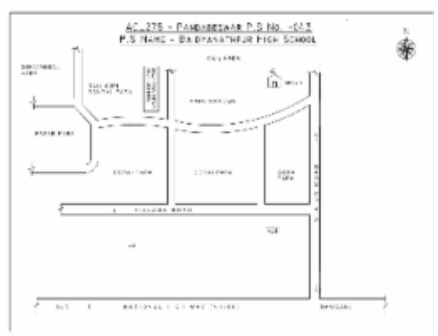

নির্বাচক নিবন্ধন আধিকারিকের স্বাক্ষর

Nazri Naksha

Google Map View

Polling Station Building Front View

Polling Station Front View

Cad View

Key MAP View

1 নাম : রেখা সাউ স্বামীর নাম: রোহন সাউ বাড়ির নং : n0210 বয়স : 46 লিঙ্গ : মহিলা	NSX1668300 ফটো উপলব্ধ	2 নাম : রুচি গিরি স্বামীর নাম: অমিত গিরি বাড়ির নং : n0145 বয়স : 37 লিঙ্গ : মহিলা	NSX1297357 ফটো উপলব্ধ	3 নাম : প্রশান্ত অধিকারী পিতার নাম: প্রভাত অধিকারী বাড়ির নং : n0106 বয়স : 66 লিঙ্গ : পুরুষ	WB/38/263/093047 ফটো উপলব্ধ
4 নাম : অপর্ণা অধিকারী স্বামীর নাম: প্রশান্ত অধিকারী বাড়ির নং : n0106 বয়স : 61 লিঙ্গ : মহিলা	WB/38/263/093091 ফটো উপলব্ধ	5 নাম : নন্দ দুলাল দাস পিতার নাম: বিশ্বনাথ দাস বাড়ির নং : এন0018 বয়স : 37 লিঙ্গ : পুরুষ	ZQP0623140 ফটো উপলব্ধ	6 নাম : তপন কুমার গুর্গাই পিতার নাম: সুপল গুর্গাই বাড়ির নং : n0203 বয়স : 59 লিঙ্গ : পুরুষ	NSX3341948 ফটো উপলব্ধ
7 নাম : পান্ডব কর্মকার পিতার নাম: প্রভাকর কর্মকার বাড়ির নং : n0025 বয়স : 49 লিঙ্গ : পুরুষ	WB/38/263/093330 ফটো উপলব্ধ	8 নাম : মিতা কর্মকার স্বামীর নাম: পান্ডব কর্মকার বাড়ির নং : n0025 বয়স : 35 লিঙ্গ : মহিলা	NSX0977801 ফটো উপলব্ধ	9 নাম : লতিকা গড়াই স্বামীর নাম: দুঃখ হরন গড়াই বাড়ির নং : n0077 বয়স : 71 লিঙ্গ : মহিলা	WB/38/263/093238 ফটো উপলব্ধ
10 নাম : মুন গড়াই মায়ের নাম: লতিকা গড়াই বাড়ির নং : n0077 বয়স : 35 লিঙ্গ : পুরুষ	NSX1206234 ফটো উপলব্ধ	11 নাম : শংকর গড়াই পিতার নাম: দুঃখ হরন গড়াই বাড়ির নং : n0077 বয়স : 63 লিঙ্গ : পুরুষ	WB/38/263/093040 ফটো উপলব্ধ	12 নাম : হীরা গড়াই স্বামীর নাম: শংকর গড়াই বাড়ির নং : n0077 বয়স : 59 লিঙ্গ : মহিলা	WB/38/263/093381 ফটো উপলব্ধ
13 নাম : বিমান কুমার ঘোষ পিতার নাম: বিজয় কুমার ঘোষ বাড়ির নং : n0077 বয়স : 70 লিঙ্গ : পুরুষ	WB/38/263/093010 ফটো উপলব্ধ	14 নাম : কল্যানী গড়াই স্বামীর নাম: মানিক গড়াই বাড়ির নং : n0077 বয়স : 59 লিঙ্গ : মহিলা	WB/38/263/093231 ফটো উপলব্ধ	15 নাম : সন্ধ্যা গুর্গাই স্বামীর নাম: তপন গুর্গাই বাড়ির নং : n0204 বয়স : 51 লিঙ্গ : মহিলা	NSX3341955 ফটো উপলব্ধ
16 নাম : বাপন বাগ্দী মায়ের নাম: পবিতা বাগ্দী বাড়ির নং : n0079 বয়স : 35 লিঙ্গ : পুরুষ	NSX1297183 ফটো উপলব্ধ	17 নাম : জয়ন্ত গুর্গাই পিতার নাম: সাধুচরন গুর্গাই বাড়ির নং : n0079 বয়স : 44 লিঙ্গ : পুরুষ	JNK3633203 ফটো উপলব্ধ	18 নাম : সমান্তি গড়াই স্বামীর নাম: জয়ন্ত গড়াই বাড়ির নং : n0079 বয়স : 38 লিঙ্গ : মহিলা	NSX0171827 ফটো উপলব্ধ
19 নাম : ধীরু গাঙ্গুলী স্বামীর নাম: কমলা প্রসাদ গাঙ্গুলী বাড়ির নং : n0003 বয়স : 52 লিঙ্গ : মহিলা	JNK4607362 ফটো উপলব্ধ	20 নাম : অমিত গিরী পিতার নাম: শম্ভু গিরী বাড়ির নং : n0075 বয়স : 39 লিঙ্গ : পুরুষ	JNK4154738 ফটো উপলব্ধ	21 নাম : কিরণ গিরী স্বামীর নাম: শম্ভু গিরী বাড়ির নং : n0075 বয়স : 56 লিঙ্গ : মহিলা	NSX3450012 ফটো উপলব্ধ
22 নাম : সমিত গিরি পিতার নাম: শম্ভু গিরি বাড়ির নং : n0075 বয়স : 34 লিঙ্গ : পুরুষ	JNK4154993 ফটো উপলব্ধ	23 নাম : নবীন গিরি পিতার নাম: শম্ভু গিরি বাড়ির নং : n0075 বয়স : 32 লিঙ্গ : পুরুষ	NSX1206317 ফটো উপলব্ধ	24 নাম : দিব্যা কুমারী স্বামীর নাম: নবীন গিরি বাড়ির নং : এন0075 বয়স : 29 লিঙ্গ : মহিলা	NSX3390804 ফটো উপলব্ধ
25 নাম : বাসুদেব গোস্বামী পিতার নাম: রামচন্দ্র গোস্বামী বাড়ির নং : n0082 বয়স : 71 লিঙ্গ : পুরুষ	WB/38/263/093379 ফটো উপলব্ধ	26 নাম : বাসন্তী দেবী স্বামীর নাম: বাসুদেব গোস্বামী বাড়ির নং : n0082 বয়স : 68 লিঙ্গ : মহিলা	WB/38/263/093357 ফটো উপলব্ধ	27 নাম : অজয়কুমার গোস্বামী পিতার নাম: বাসুদেব গোস্বামী বাড়ির নং : n0082 বয়স : 47 লিঙ্গ : পুরুষ	JNK1709872 ফটো উপলব্ধ
28 নাম : সঞ্জয় গোস্বামী পিতার নাম: বাসুদেব গোস্বামী বাড়ির নং : n0082 বয়স : 46 লিঙ্গ : পুরুষ	NSX1090927 ফটো উপলব্ধ	29 নাম : অলোক কুমার গোস্বামী পিতার নাম: বাসুদেব গোস্বামী বাড়ির নং : n0082 বয়স : 38 লিঙ্গ : পুরুষ	JNK4304341 ফটো উপলব্ধ	30 নাম : রেনু গোস্বামী স্বামীর নাম: রাজেশ গোস্বামী বাড়ির নং : n0082 বয়স : 31 লিঙ্গ : মহিলা	NSX1297365 ফটো উপলব্ধ