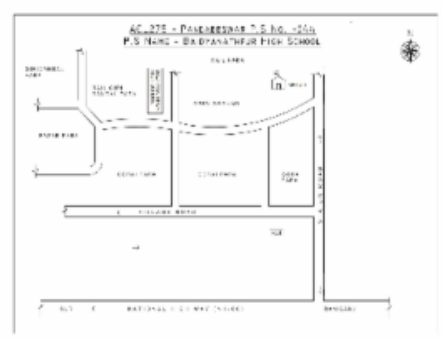

নির্বাচক নিবন্ধন আধিকারিকের স্বাক্ষর

Nazri Naksha

Google Map View

Polling Station Building Front View

Polling Station Front View

Cad View

Key MAP View

1 নাম : আসিয়া বিবি স্বামীর নাম : জুমানি আনসারী বাড়ির নং : n0281 বয়স : 36 লিঙ্গ : মহিলা	NSX0978783 ফটো উপলব্ধ	2 নাম : জাকির মিয়া মায়ের নাম : সাকিলা বিবি বাড়ির নং : n0277 বয়স : 38 লিঙ্গ : পুরুষ	NSX0978742 ফটো উপলব্ধ	3 নাম : তকদিরা বিবি মায়ের নাম : হামিদা শেখ বাড়ির নং : n0209 বয়স : 48 লিঙ্গ : মহিলা	JNK3635950 ফটো উপলব্ধ
4 নাম : মফজা বিবি স্বামীর নাম : আজাদ সেখ বাড়ির নং : n0209 বয়স : 31 লিঙ্গ : মহিলা	NSX1394006 ফটো উপলব্ধ	5 নাম : শেখ আজাদ মায়ের নাম : হামিদা বিবি বাড়ির নং : n0209 বয়স : 40 লিঙ্গ : পুরুষ	NSX0978569 ফটো উপলব্ধ	6 নাম : হামিদা বিবি স্বামীর নাম : হামিদ শেখ বাড়ির নং : n0209 বয়স : 70 লিঙ্গ : মহিলা	WB/38/263/096361 ফটো উপলব্ধ
7 নাম : শায়রাবিবি স্বামীর নাম : সেখ হোসেন বাড়ির নং : n0203 বয়স : 57 লিঙ্গ : মহিলা	JNK2132975 ফটো উপলব্ধ	8 নাম : মিনা বিবি স্বামীর নাম : মনসুর সেখ বাড়ির নং : n0131 বয়স : 40 লিঙ্গ : মহিলা	NSX0978379 ফটো উপলব্ধ	9 নাম : মনসুর সেখ পিতার নাম : আনসার সেখ বাড়ির নং : n0131 বয়স : 42 লিঙ্গ : পুরুষ	JNK3060290 ফটো উপলব্ধ
10 নাম : লক্ষ্মী বিবি স্বামীর নাম : আজাদ সেখ বাড়ির নং : n0281 বয়স : 36 লিঙ্গ : মহিলা	JNK3059847 ফটো উপলব্ধ	11 নাম : মালেকা বিবি মায়ের নাম : আয়েসা বাড়ির নং : n0281 বয়স : 36 লিঙ্গ : মহিলা	JNK3059839 ফটো উপলব্ধ	12 নাম : নজরুল আলি পিতার নাম : আসিফ আলি বাড়ির নং : দরবংচ 4 নং বয়স : 60 লিঙ্গ : পুরুষ	JNK2054898 ফটো উপলব্ধ
13 নাম : রেশমা বেগম স্বামীর নাম : আমদ হোসেন বাড়ির নং : n0068 বয়স : 64 লিঙ্গ : মহিলা	JNK2055879 ফটো উপলব্ধ	14 নাম : শালমা খাতুন পিতার নাম : আমদ হোসেন বাড়ির নং : n0068 বয়স : 43 লিঙ্গ : মহিলা	JNK2055911 ফটো উপলব্ধ	15 নাম : ফরিদা বিবি পিতার নাম : আমদ হোসেন বাড়ির নং : n0068 বয়স : 46 লিঙ্গ : মহিলা	JNK2055929 ফটো উপলব্ধ
16 নাম : মরসুদা বিবি স্বামীর নাম : রিজোয়ান মহম্মদ বাড়ির নং : n0077 বয়স : 60 লিঙ্গ : মহিলা	WB/38/263/096443 ফটো উপলব্ধ	17 নাম : রুকসানা খাতুন মায়ের নাম : মামুদা খাতুন বাড়ির নং : n0077 বয়স : 32 লিঙ্গ : মহিলা	NSX1297803 ফটো উপলব্ধ	18 নাম : জিনাত বেগম স্বামীর নাম : আনোয়ার খান বাড়ির নং : n0063 বয়স : 35 লিঙ্গ : মহিলা	JNK2056026 ফটো উপলব্ধ
19 নাম : তাবারক সেখ পিতার নাম : আসলাম সেখ বাড়ির নং : n0063 বয়স : 39 লিঙ্গ : পুরুষ	JNK4683710 ফটো উপলব্ধ	20 নাম : চুনীয়া বিবি স্বামীর নাম : সেলিম সেখ বাড়ির নং : n0192 বয়স : 44 লিঙ্গ : মহিলা	JNK2055549 ফটো উপলব্ধ	21 নাম : আবিদা সুলতান স্বামীর নাম : আফ সেখ বাড়ির নং : n0138 বয়স : 27 লিঙ্গ : মহিলা	NSX1727353 ফটো উপলব্ধ
22 নাম : অঙ্গরা বিবি পিতার নাম : মুরতাজ সেখ বাড়ির নং : n0123 বয়স : 49 লিঙ্গ : মহিলা	WB/38/263/096148 ফটো উপলব্ধ	23 নাম : সাহেবা বিবি মায়ের নাম : নুরসেনা বিবি বাড়ির নং : n0123 বয়স : 40 লিঙ্গ : মহিলা	NSX1206572 ফটো উপলব্ধ	24 নাম : সাইমুনি বিবি স্বামীর নাম : বাবুয়া সেখ বাড়ির নং : n0138 বয়স : 56 লিঙ্গ : মহিলা	WB/38/263/096474 ফটো উপলব্ধ
25 নাম : পিয়ারা সেখ মায়ের নাম : সাইমুনি বিবি বাড়ির নং : n0138 বয়স : 42 লিঙ্গ : পুরুষ	NSX0978437 ফটো উপলব্ধ	26 নাম : পুতলী বিবি মায়ের নাম : সাইমুনি বিবি বাড়ির নং : n0138 বয়স : 36 লিঙ্গ : মহিলা	NSX0978429 ফটো উপলব্ধ	27 নাম : আফু সেখ মায়ের নাম : সাইমুনি বিবি সেখ বাড়ির নং : n0138 বয়স : 35 লিঙ্গ : পুরুষ	NSX1297571 ফটো উপলব্ধ
28 নাম : নাইমাবিবি স্বামীর নাম : স্বাধীন সেখ বাড়ির নং : n0139 বয়স : 67 লিঙ্গ : মহিলা	WB/38/263/096475 ফটো উপলব্ধ	29 নাম : সুকর সেখ পিতার নাম : স্বাধীন সেখ বাড়ির নং : n0139 বয়স : 29 লিঙ্গ : পুরুষ	NSX1495100 ফটো উপলব্ধ	30 নাম : কাজল সেখ মায়ের নাম : লেহমা সেখ বাড়ির নং : n0139 বয়স : 40 লিঙ্গ : পুরুষ	NSX1297597 ফটো উপলব্ধ