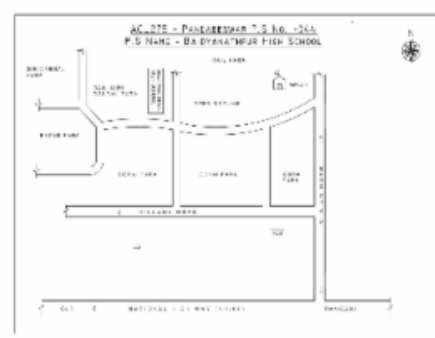

নির্বাচক নিবন্ধন আধিকারিকের স্বাক্ষর

Nazri Naksha

Google Map View

Polling Station Building Front View

Polling Station Front View

Cad View

Key MAP View

1 নাম : আসিয়া বিবি স্বামীর নাম : জুমানি আনসারী বাড়ির নং : n0281 বয়স : 36 লিঙ্গ : মহিলা	NSX0978783 ফটো উপলব্ধ	2 নাম : জাকির মিয়া মায়ের নাম : সাকিলা বিবি বাড়ির নং : n0277 বয়স : 38 লিঙ্গ : পুরুষ	NSX0978742 ফটো উপলব্ধ	3 নাম : তকদিরা বিবি মায়ের নাম : হামিদা শেখ বাড়ির নং : n0209 বয়স : 48 লিঙ্গ : মহিলা	JNK3635950 ফটো উপলব্ধ
4 নাম : মফজা বিবি স্বামীর নাম : আজাদ সেখ বাড়ির নং : n0209 বয়স : 31 লিঙ্গ : মহিলা	NSX1394006 ফটো উপলব্ধ	5 নাম : শেখ আজাদ মায়ের নাম : হামিদা বিবি বাড়ির নং : n0209 বয়স : 40 লিঙ্গ : পুরুষ	NSX0978569 ফটো উপলব্ধ	6 নাম : হামিদা বিবি স্বামীর নাম : হামিদ শেখ বাড়ির নং : n0209 বয়স : 70 লিঙ্গ : মহিলা	WB/38/263/096361 ফটো উপলব্ধ
7 নাম : শায়রাবিবি স্বামীর নাম : সেখ হোসেন বাড়ির নং : n0203 বয়স : 57 লিঙ্গ : মহিলা	JNK2132975 ফটো উপলব্ধ	8 নাম : মিনা বিবি স্বামীর নাম : মনসুর সেখ বাড়ির নং : n0131 বয়স : 40 লিঙ্গ : মহিলা	NSX0978379 ফটো উপলব্ধ	9 নাম : মনসুর সেখ পিতার নাম : আনসার সেখ বাড়ির নং : n0131 বয়স : 42 লিঙ্গ : পুরুষ	JNK3060290 ফটো উপলব্ধ
10 নাম : লক্ষ্মী বিবি স্বামীর নাম : আজাদ সেখ বাড়ির নং : n0281 বয়স : 36 লিঙ্গ : মহিলা	JNK3059847 ফটো উপলব্ধ	11 নাম : মালেকা বিবি মায়ের নাম : আয়েসা বাড়ির নং : n0281 বয়স : 36 লিঙ্গ : মহিলা	JNK3059839 ফটো উপলব্ধ	12 নাম : নজরুল আলি পিতার নাম : আসিফ আলি বাড়ির নং : দরবংচ 4 নং বয়স : 60 লিঙ্গ : পুরুষ	JNK2054898 ফটো উপলব্ধ
13 নাম : রেশমা বেগম স্বামীর নাম : আমদ হোসেন বাড়ির নং : n0068 বয়স : 64 লিঙ্গ : মহিলা	JNK2055879 ফটো উপলব্ধ	14 নাম : শালমা খাতুন পিতার নাম : আমদ হোসেন বাড়ির নং : n0068 বয়স : 43 লিঙ্গ : মহিলা	JNK2055911 ফটো উপলব্ধ	15 নাম : ফরিদা বিবি পিতার নাম : আমদ হোসেন বাড়ির নং : n0068 বয়স : 46 লিঙ্গ : মহিলা	JNK2055929 ফটো উপলব্ধ
16 নাম : মরসুদা বিবি স্বামীর নাম : রিজোয়ান মহম্মদ বাড়ির নং : n0077 বয়স : 60 লিঙ্গ : মহিলা	WB/38/263/096443 ফটো উপলব্ধ	17 নাম : রুকসানা খাতুন মায়ের নাম : মামুদা খাতুন বাড়ির নং : n0077 বয়স : 32 লিঙ্গ : মহিলা	NSX1297803 ফটো উপলব্ধ	18 নাম : জিনাত বেগম স্বামীর নাম : আনোয়ার খান বাড়ির নং : n0063 বয়স : 35 লিঙ্গ : মহিলা	JNK2056026 ফটো উপলব্ধ
19 নাম : তাবারক সেখ পিতার নাম : আসলাম সেখ বাড়ির নং : n0063 বয়স : 39 লিঙ্গ : পুরুষ	JNK4683710 ফটো উপলব্ধ	20 নাম : চুনীয়া বিবি স্বামীর নাম : সেলিম সেখ বাড়ির নং : n0192 বয়স : 44 লিঙ্গ : মহিলা	JNK2055549 ফটো উপলব্ধ	21 নাম : আবিদা সুলতান স্বামীর নাম : আফ সেখ বাড়ির নং : n0138 বয়স : 27 লিঙ্গ : মহিলা	NSX1727353 ফটো উপলব্ধ
22 নাম : অঙ্গরা বিবি পিতার নাম : মুরতাজ সেখ বাড়ির নং : n0123 বয়স : 49 লিঙ্গ : মহিলা	WB/38/263/096148 ফটো উপলব্ধ	23 নাম : সাহেবা বিবি মায়ের নাম : নুরসেনা বিবি বাড়ির নং : n0123 বয়স : 40 লিঙ্গ : মহিলা	NSX1206572 ফটো উপলব্ধ	24 নাম : সাইমুনি বিবি স্বামীর নাম : বাবুয়া সেখ বাড়ির নং : n0138 বয়স : 56 লিঙ্গ : মহিলা	WB/38/263/096474 ফটো উপলব্ধ
25 নাম : পিয়ারা সেখ মায়ের নাম : সাইমুনি বিবি বাড়ির নং : n0138 বয়স : 42 লিঙ্গ : পুরুষ	NSX0978437 ফটো উপলব্ধ	26 নাম : পুতলী বিবি মায়ের নাম : সাইমুনি বিবি বাড়ির নং : n0138 বয়স : 36 লিঙ্গ : মহিলা	NSX0978429 ফটো উপলব্ধ	27 নাম : আফু সেখ মায়ের নাম : সাইমুনি বিবি সেখ বাড়ির নং : n0138 বয়স : 35 লিঙ্গ : পুরুষ	NSX1297571 ফটো উপলব্ধ
28 নাম : নাইমাবিবি স্বামীর নাম : স্বাধীন সেখ বাড়ির নং : n0139 বয়স : 67 লিঙ্গ : মহিলা	WB/38/263/096475 ফটো উপলব্ধ	29 নাম : সুকর সেখ পিতার নাম : স্বাধীন সেখ বাড়ির নং : n0139 বয়স : 29 লিঙ্গ : পুরুষ	NSX1495100 ফটো উপলব্ধ	30 নাম : কাজল সেখ মায়ের নাম : লেহমা সেখ বাড়ির নং : n0139 বয়স : 40 লিঙ্গ : পুরুষ	NSX1297597 ফটো উপলব্ধ