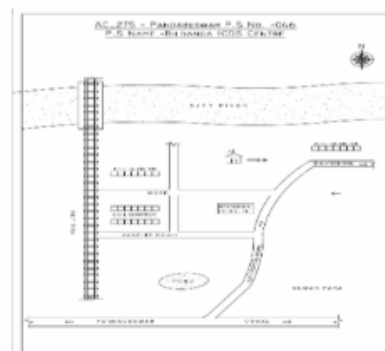

নির্বাচক নিবন্ধন আধিকারিকের স্বাক্ষর

Nazri Naksha

Google Map View

Polling Station Building Front View

Polling Station Front View

Cad View

Key MAP View

1	NSX3340320	নাম : হীরা দেবী স্বামীর নাম: রাম দাস বাড়ির নং : n0198 বয়স : 60 লিঙ্গ : মহিলা	ফটো উপলব্ধ	2	NSX1395201	নাম : মানকিয়া দেবী স্বামীর নাম: নানকি দাস বাড়ির নং : n0060 বয়স : 50 লিঙ্গ : মহিলা	ফটো উপলব্ধ	3	JNK3644754	নাম : ললিত কুমার সিং পিতার নাম: বিজেন্দ্র সিং বাড়ির নং : n0041 বয়স : 47 লিঙ্গ : পুরুষ	ফটো উপলব্ধ
4	WB/38/263/108094	নাম : খৈরুল্লিসা স্বামীর নাম: মনিরুদ্দিন বাড়ির নং : n0019 বয়স : 71 লিঙ্গ : মহিলা	ফটো উপলব্ধ	5	JNK4608519	নাম : জারিনা খাতুন স্বামীর নাম: মহম্মাদ মোস্তাক মিয়া বাড়ির নং : n0019 বয়স : 42 লিঙ্গ : মহিলা	ফটো উপলব্ধ	6	WB/38/263/108436	নাম : কমলেশ দাস পিতার নাম: নানকী দাস বাড়ির নং : n0060 বয়স : 49 লিঙ্গ : পুরুষ	ফটো উপলব্ধ
7	NSX1207786	নাম : প্রিয়াংকু কুমারী পিতার নাম: অনিল কুমার ভট্টাচার্য বাড়ির নং : n0178 বয়স : 33 লিঙ্গ : মহিলা	ফটো উপলব্ধ	8	NSX1207794	নাম : বিনতি কুমারী পিতার নাম: অনিল কুমার ভট্টাচার্য বাড়ির নং : n0179 বয়স : 33 লিঙ্গ : মহিলা	ফটো উপলব্ধ	9	NSX1556133	নাম : সঞ্জু দেবী স্বামীর নাম: সুমিত কুমার ঠাকুর বাড়ির নং : n0202 বয়স : 41 লিঙ্গ : মহিলা	ফটো উপলব্ধ
10	NSX1556166	নাম : সন্তোষ কুমার যাদব মায়ের নাম: কেবলবতী যাদব বাড়ির নং : n0053 বয়স : 28 লিঙ্গ : পুরুষ	ফটো উপলব্ধ	11	JNK4157384	নাম : রাহুল আনন্দ পিতার নাম: বিষ্ণুদেব প্রসাদ সিং বাড়ির নং : n0135 বয়স : 41 লিঙ্গ : পুরুষ	ফটো উপলব্ধ	12	NSX1395094	নাম : রীনা সিং স্বামীর নাম: রাহুল অনন্দ বাড়ির নং : n0135 বয়স : 33 লিঙ্গ : মহিলা	ফটো উপলব্ধ
13	JNK4310488	নাম : অনু সিং স্বামীর নাম: ললিত সিং বাড়ির নং : n0041 বয়স : 42 লিঙ্গ : মহিলা	ফটো উপলব্ধ	14	NSX3375227	নাম : প্রীয়াংকু কুমার সিং পিতার নাম: ললিত সিং বাড়ির নং : এন0041 বয়স : 22 লিঙ্গ : পুরুষ	ফটো উপলব্ধ	15	GDV0557728	নাম : নিত্যা নন্দ অধিকারী পিতার নাম: অশোক অধিকারী বাড়ির নং : এন0231 বয়স : 53 লিঙ্গ : পুরুষ	ফটো উপলব্ধ
16	NSX3360377	নাম : হীনা খাতুন আনসারি পিতার নাম: এম.ডী আয়ুব আনসারি বাড়ির নং : এন0231 বয়স : 22 লিঙ্গ : মহিলা	ফটো উপলব্ধ	17	WB/38/263/108148	নাম : এতোয়ারী ঋষি স্বামীর নাম: বালেশ্বর ঋষি বাড়ির নং : n0038 বয়স : 81 লিঙ্গ : মহিলা	ফটো উপলব্ধ	18	NSX1395037	নাম : দয়াপতি ঋষি মায়ের নাম: এতোয়ারী ঋষি বাড়ির নং : n0038 বয়স : 41 লিঙ্গ : মহিলা	ফটো উপলব্ধ
19	NSX3404324	নাম : দ্রোপদী ঋষি পিতার নাম: বালেশ্বর ঋষি বাড়ির নং : n0038 বয়স : 54 লিঙ্গ : মহিলা	ফটো উপলব্ধ	20	NSX3315728	নাম : প্রমোদ ঋষি মায়ের নাম: দ্রোপদী ঋষি বাড়ির নং : এন0038 বয়স : 24 লিঙ্গ : পুরুষ	ফটো উপলব্ধ	21	NSX3315918	নাম : মায়ী ঋষি মায়ের নাম: এতোয়ারী ঋষি বাড়ির নং : এন0038 বয়স : 41 লিঙ্গ : মহিলা	ফটো উপলব্ধ
22	NSX3315744	নাম : প্রতিভা কুমারী ঋষি মায়ের নাম: দ্রোপদী ঋষি বাড়ির নং : এন0038 বয়স : 23 লিঙ্গ : মহিলা	ফটো উপলব্ধ	23	JNK4157210	নাম : সতীশ কুমার পিতার নাম: জামুনরাম কুমার বাড়ির নং : n0022 বয়স : 41 লিঙ্গ : পুরুষ	ফটো উপলব্ধ	24	NSX1469519	নাম : গুড়িয়া দেবী স্বামীর নাম: সতীশ কুমার বাড়ির নং : n0022 বয়স : 36 লিঙ্গ : মহিলা	ফটো উপলব্ধ
25	NSX3111432	নাম : দিনেশ কুমার যাদব পিতার নাম: বৈদ্যনাথ যাদব বাড়ির নং : n0068 বয়স : 49 লিঙ্গ : পুরুষ	ফটো উপলব্ধ	26	NSX1556158	নাম : কিরন দেবী স্বামীর নাম: দীনেশ যাদব বাড়ির নং : n0068 বয়স : 41 লিঙ্গ : মহিলা	ফটো উপলব্ধ	27	JNK4157541	নাম : সুনীল কুমার চৌধুরী পিতার নাম: কৃষ্ণ চৌধুরী বাড়ির নং : n0114 বয়স : 39 লিঙ্গ : পুরুষ	ফটো উপলব্ধ
28	NSX1495647	নাম : গুড়িয়া দেবী স্বামীর নাম: সুনীল কুমার চৌধুরী বাড়ির নং : n0114 বয়স : 36 লিঙ্গ : মহিলা	ফটো উপলব্ধ	29	NSX1556109	নাম : ববিতা কুমারী পিতার নাম: মিশ্র চৌধুরী বাড়ির নং : n0048 বয়স : 30 লিঙ্গ : মহিলা	ফটো উপলব্ধ	30	NSX1556117	নাম : রাহুল কুমার চৌধুরী পিতার নাম: মিশ্র চৌধুরী বাড়ির নং : n0048 বয়স : 29 লিঙ্গ : পুরুষ	ফটো উপলব্ধ