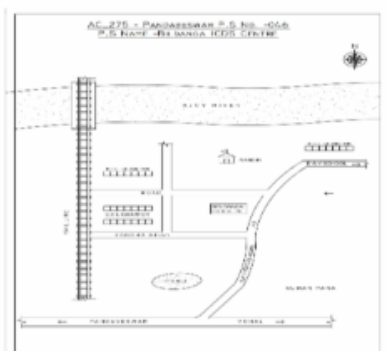

নির্বাচক নিবন্ধন আধিকারিকের স্বাক্ষর

Nazri Naksha

Google Map View

Polling Station Building Front View

Polling Station Front View

Cad View

Key MAP View

1	NSX3340320	নাম : হীরা দেবী স্বামীর নাম: রাম দাস বাড়ির নং : n0198 বয়স : 60 লিঙ্গ : মহিলা	ফটো উপলব্ধ	2	NSX1395201	নাম : মানকিয়া দেবী স্বামীর নাম: নানকি দাস বাড়ির নং : n0060 বয়স : 50 লিঙ্গ : মহিলা	ফটো উপলব্ধ	3	JNK3644754	নাম : ললিত কুমার সিং পিতার নাম: বিজেন্দ্র সিং বাড়ির নং : n0041 বয়স : 47 লিঙ্গ : পুরুষ	ফটো উপলব্ধ
4	WB/38/263/108094	নাম : খৈরুল্লিসা স্বামীর নাম: মনিরুদ্দিন বাড়ির নং : n0019 বয়স : 71 লিঙ্গ : মহিলা	ফটো উপলব্ধ	5	JNK4608519	নাম : জারিনা খাতুন স্বামীর নাম: মহম্মাদ মোস্তাক মিয়া বাড়ির নং : n0019 বয়স : 42 লিঙ্গ : মহিলা	ফটো উপলব্ধ	6	WB/38/263/108436	নাম : কমলেশ দাস পিতার নাম: নানকী দাস বাড়ির নং : n0060 বয়স : 49 লিঙ্গ : পুরুষ	ফটো উপলব্ধ
7	NSX1207786	নাম : প্রিয়াংকু কুমারী পিতার নাম: অনিল কুমার ভট্টাচার্য বাড়ির নং : n0178 বয়স : 33 লিঙ্গ : মহিলা	ফটো উপলব্ধ	8	NSX1207794	নাম : বিনতি কুমারী পিতার নাম: অনিল কুমার ভট্টাচার্য বাড়ির নং : n0179 বয়স : 33 লিঙ্গ : মহিলা	ফটো উপলব্ধ	9	NSX1556133	নাম : সঞ্জু দেবী স্বামীর নাম: সুমিত কুমার ঠাকুর বাড়ির নং : n0202 বয়স : 41 লিঙ্গ : মহিলা	ফটো উপলব্ধ
10	NSX1556166	নাম : সন্তোষ কুমার যাদব মায়ের নাম: কেবলবতী যাদব বাড়ির নং : n0053 বয়স : 28 লিঙ্গ : পুরুষ	ফটো উপলব্ধ	11	JNK4157384	নাম : রাহুল আনন্দ পিতার নাম: বিষ্ণুদেব প্রসাদ সিং বাড়ির নং : n0135 বয়স : 41 লিঙ্গ : পুরুষ	ফটো উপলব্ধ	12	NSX1395094	নাম : রীনা সিং স্বামীর নাম: রাহুল অনন্দ বাড়ির নং : n0135 বয়স : 33 লিঙ্গ : মহিলা	ফটো উপলব্ধ
13	JNK4310488	নাম : অনু সিং স্বামীর নাম: ললিত সিং বাড়ির নং : n0041 বয়স : 42 লিঙ্গ : মহিলা	ফটো উপলব্ধ	14	NSX3375227	নাম : প্রীয়াংকু কুমার সিং পিতার নাম: ললিত সিং বাড়ির নং : এন0041 বয়স : 22 লিঙ্গ : পুরুষ	ফটো উপলব্ধ	15	GDV0557728	নাম : নিত্যা নন্দ অধিকারী পিতার নাম: অশোক অধিকারী বাড়ির নং : এন0231 বয়স : 53 লিঙ্গ : পুরুষ	ফটো উপলব্ধ
16	NSX3360377	নাম : হীনা খাতুন আনসারি পিতার নাম: এম.ডী আয়ুব আনসারি বাড়ির নং : এন0231 বয়স : 22 লিঙ্গ : মহিলা	ফটো উপলব্ধ	17	WB/38/263/108148	নাম : এতোয়ারী ঋষি স্বামীর নাম: বালেশ্বর ঋষি বাড়ির নং : n0038 বয়স : 81 লিঙ্গ : মহিলা	ফটো উপলব্ধ	18	NSX1395037	নাম : দয়াপতি ঋষি মায়ের নাম: এতোয়ারী ঋষি বাড়ির নং : n0038 বয়স : 41 লিঙ্গ : মহিলা	ফটো উপলব্ধ
19	NSX3404324	নাম : দ্রোপদী ঋষি পিতার নাম: বালেশ্বর ঋষি বাড়ির নং : n0038 বয়স : 54 লিঙ্গ : মহিলা	ফটো উপলব্ধ	20	NSX3315728	নাম : প্রমোদ ঋষি মায়ের নাম: দ্রোপদী ঋষি বাড়ির নং : এন0038 বয়স : 24 লিঙ্গ : পুরুষ	ফটো উপলব্ধ	21	NSX3315918	নাম : মায়ী ঋষি মায়ের নাম: এতোয়ারী ঋষি বাড়ির নং : এন0038 বয়স : 41 লিঙ্গ : মহিলা	ফটো উপলব্ধ
22	NSX3315744	নাম : প্রতিভা কুমারী ঋষি মায়ের নাম: দ্রোপদী ঋষি বাড়ির নং : এন0038 বয়স : 23 লিঙ্গ : মহিলা	ফটো উপলব্ধ	23	JNK4157210	নাম : সতীশ কুমার পিতার নাম: জামুনরাম কুমার বাড়ির নং : n0022 বয়স : 41 লিঙ্গ : পুরুষ	ফটো উপলব্ধ	24	NSX1469519	নাম : গুড়িয়া দেবী স্বামীর নাম: সতীশ কুমার বাড়ির নং : n0022 বয়স : 36 লিঙ্গ : মহিলা	ফটো উপলব্ধ
25	NSX3111432	নাম : দিনেশ কুমার যাদব পিতার নাম: বৈদ্যনাথ যাদব বাড়ির নং : n0068 বয়স : 49 লিঙ্গ : পুরুষ	ফটো উপলব্ধ	26	NSX1556158	নাম : কিরন দেবী স্বামীর নাম: দীনেশ যাদব বাড়ির নং : n0068 বয়স : 41 লিঙ্গ : মহিলা	ফটো উপলব্ধ	27	JNK4157541	নাম : সুনীল কুমার চৌধুরী পিতার নাম: কৃষ্ণ চৌধুরী বাড়ির নং : n0114 বয়স : 39 লিঙ্গ : পুরুষ	ফটো উপলব্ধ
28	NSX1495647	নাম : গুড়িয়া দেবী স্বামীর নাম: সুনীল কুমার চৌধুরী বাড়ির নং : n0114 বয়স : 36 লিঙ্গ : মহিলা	ফটো উপলব্ধ	29	NSX1556109	নাম : ববিতা কুমারী পিতার নাম: মিশ্র চৌধুরী বাড়ির নং : n0048 বয়স : 30 লিঙ্গ : মহিলা	ফটো উপলব্ধ	30	NSX1556117	নাম : রাহুল কুমার চৌধুরী পিতার নাম: মিশ্র চৌধুরী বাড়ির নং : n0048 বয়স : 29 লিঙ্গ : পুরুষ	ফটো উপলব্ধ