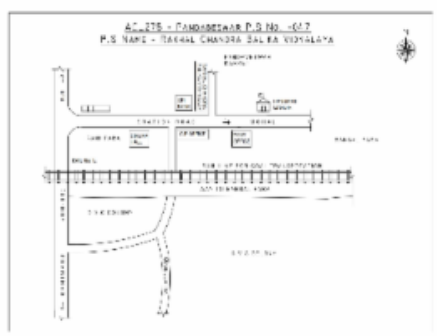

নির্বাচক নিবন্ধন আধিকারিকের স্বাক্ষর

Nazri Naksha

Google Map View

Polling Station Building Front View

Polling Station Front View

Cad View

Key MAP View

1 নাম : রোসন কুমার পিতার নাম : সীতারাম মোদী বাড়ির নং : n0166 বয়স : 31 লিঙ্গ : পুরুষ	NSX1395326 ফটো উপলব্ধ	2 নাম : আতিবুল পিতার নাম : ইউনুস বাড়ির নং : n0062 বয়স : 30 লিঙ্গ : পুরুষ	WB/38/263/111083 ফটো উপলব্ধ	3 নাম : পারবেজ উদ্দিন পিতার নাম : আব্দুল গনি বাড়ির নং : n0074 বয়স : 43 লিঙ্গ : পুরুষ	JNK2134112 ফটো উপলব্ধ
4 নাম : আলি আকবর পিতার নাম : মহঃ ওয়াসিম বাড়ির নং : n0074 বয়স : 41 লিঙ্গ : পুরুষ	NSX1092766 ফটো উপলব্ধ	5 নাম : ফরহান স্বামীর নাম : পারভেজ উদ্দিন বাড়ির নং : n0074 বয়স : 39 লিঙ্গ : পুরুষ	JNK4608741 ফটো উপলব্ধ	6 নাম : রোশন বিবি স্বামীর নাম : সাকিল আনসারি বাড়ির নং : n0244 বয়স : 44 লিঙ্গ : মহিলা	NSX1534254 ফটো উপলব্ধ
7 নাম : রুকসানা বিবি স্বামীর নাম : বাবলু সেখ বাড়ির নং : n0244 বয়স : 39 লিঙ্গ : মহিলা	NSX1299353 ফটো উপলব্ধ	8 নাম : রুমি খাতুন পিতার নাম : মুন্না মিয়া বাড়ির নং : n0251 বয়স : 36 লিঙ্গ : মহিলা	NSX1092618 ফটো উপলব্ধ	9 নাম : নুরজাহা বেগম স্বামীর নাম : জলিল মিঞা মহম্মদ বাড়ির নং : n0417 বয়স : 66 লিঙ্গ : মহিলা	WB/38/263/111680 ফটো উপলব্ধ
10 নাম : রাজিয়া খাতুন স্বামীর নাম : হাসান আনসারী বাড়ির নং : n0311 বয়স : 51 লিঙ্গ : মহিলা	WB/38/263/111311 ফটো উপলব্ধ	11 নাম : ইয়াশমিন বিবি স্বামীর নাম : মহঃ আসলাম আনসারী বাড়ির নং : n0285 বয়স : 54 লিঙ্গ : মহিলা	JNK1712546 ফটো উপলব্ধ	12 নাম : মদিনা খাতুন স্বামীর নাম : ফকসুদ আনসারি বাড়ির নং : n0309 বয়স : 30 লিঙ্গ : মহিলা	WB/38/263/111313 ফটো উপলব্ধ
13 নাম : মহম্মদ আব্দুল পিতার নাম : মুন্না আহম্মদ বাড়ির নং : n0461 বয়স : 30 লিঙ্গ : পুরুষ	NSX1476555 ফটো উপলব্ধ	14 নাম : মুন্না আব্দুল পিতার নাম : আলি আহম্মদ বাড়ির নং : n0469 বয়স : 30 লিঙ্গ : পুরুষ	NSX1476563 ফটো উপলব্ধ	15 নাম : সেখ রাজু পিতার নাম : সাকিল সেখ বাড়ির নং : n0362 বয়স : 30 লিঙ্গ : পুরুষ	NSX1208800 ফটো উপলব্ধ
16 নাম : কামারু নেহার বেগম স্বামীর নাম : মহঃ সামসুল আলম বাড়ির নং : n0345 বয়স : 66 লিঙ্গ : মহিলা	NSX3114295 ফটো উপলব্ধ	17 নাম : হামিদা বেগম স্বামীর নাম : মহঃ মঞ্জুর আনসারি বাড়ির নং : n0314 বয়স : 51 লিঙ্গ : মহিলা	WB/38/263/111864 ফটো উপলব্ধ	18 নাম : কামরুন বিবি স্বামীর নাম : আবুল সেখ বাড়ির নং : n0031 বয়স : 76 লিঙ্গ : মহিলা	WB/38/263/111444 ফটো উপলব্ধ
19 নাম : দীপা গোপ স্বামীর নাম : কাজল গোপ বাড়ির নং : n0490 বয়স : 31 লিঙ্গ : মহিলা	NSX1395789 ফটো উপলব্ধ	20 নাম : টুইনক্যাল আগরওয়াল পিতার নাম : অনিল আগরওয়াল বাড়ির নং : n0244 বয়স : 28 লিঙ্গ : মহিলা	NSX1556281 ফটো উপলব্ধ	21 নাম : ইরফান কুরেশি পিতার নাম : রফিক কুরেশি বাড়ির নং : n0345 বয়স : 28 লিঙ্গ : পুরুষ	NSX1556380 ফটো উপলব্ধ
22 নাম : ইমরান কুরেশি পিতার নাম : রফিক কুরেশি বাড়ির নং : n0345 বয়স : 28 লিঙ্গ : পুরুষ	NSX1556398 ফটো উপলব্ধ	23 নাম : সফিক সেখ পিতার নাম : আব্দুল সেখ বাড়ির নং : n0061 বয়স : 30 লিঙ্গ : পুরুষ	JNK4158267 ফটো উপলব্ধ	24 নাম : মহম্মদা বিবি স্বামীর নাম : সফিক সেখ বাড়ির নং : n0031 বয়স : 38 লিঙ্গ : মহিলা	JNK4158275 ফটো উপলব্ধ
25 নাম : রাজেশ কুমার শাও পিতার নাম : উমাশংকর শাও বাড়ির নং : এন0074 বয়স : 29 লিঙ্গ : পুরুষ	NSX1781640 ফটো উপলব্ধ	26 নাম : সুবল বাগ্দি পিতার নাম : লক্ষণ বাগ্দি বাড়ির নং : এন0074 বয়স : 24 লিঙ্গ : পুরুষ	NSX3281011 ফটো উপলব্ধ	27 নাম : সাবিনা বিবি স্বামীর নাম : কাজিবুল হক বাড়ির নং : n0516 বয়স : 21 লিঙ্গ : মহিলা	JNK3060050 ফটো উপলব্ধ
28 নাম : সলমা বেগম স্বামীর নাম : মুন্না আহম্মদ বাড়ির নং : এন0459 বয়স : 60 লিঙ্গ : মহিলা	NSX3329984 ফটো উপলব্ধ	29 নাম : অনিল আগরওয়াল পিতার নাম : গিরিধারীলাল আগরওয়াল বাড়ির নং : n0483 বয়স : 53 লিঙ্গ : পুরুষ	WB/38/263/117413 ফটো উপলব্ধ	30 নাম : মিনাদেবী আগরওয়াল স্বামীর নাম : অনিল আগরওয়াল বাড়ির নং : n0482 বয়স : 47 লিঙ্গ : মহিলা	JNK4687059 ফটো উপলব্ধ