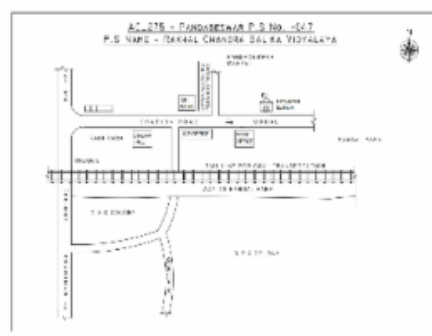

নির্বাচক নিবন্ধন আধিকারিকের স্বাক্ষর

Nazri Naksha

Google Map View

Polling Station Building Front View

Polling Station Front View

Cad View

Key MAP View

1 নাম : রোসন কুমার পিতার নাম : সীতারাম মোদী বাড়ির নং : n0166 বয়স : 31 লিঙ্গ : পুরুষ	NSX1395326 ফটো উপলব্ধ	2 নাম : আতিবুল পিতার নাম : ইউনুস বাড়ির নং : n0062 বয়স : 30 লিঙ্গ : পুরুষ	WB/38/263/111083 ফটো উপলব্ধ	3 নাম : পারবেজ উদ্দিন পিতার নাম : আব্দুল গনি বাড়ির নং : n0074 বয়স : 43 লিঙ্গ : পুরুষ	JNK2134112 ফটো উপলব্ধ
4 নাম : আলি আকবর পিতার নাম : মহঃ ওয়াসিম বাড়ির নং : n0074 বয়স : 41 লিঙ্গ : পুরুষ	NSX1092766 ফটো উপলব্ধ	5 নাম : ফরহান স্বামীর নাম : পারভেজ উদ্দিন বাড়ির নং : n0074 বয়স : 39 লিঙ্গ : পুরুষ	JNK4608741 ফটো উপলব্ধ	6 নাম : রোশন বিবি স্বামীর নাম : সাকিল আনসারি বাড়ির নং : n0244 বয়স : 44 লিঙ্গ : মহিলা	NSX1534254 ফটো উপলব্ধ
7 নাম : রুকসানা বিবি স্বামীর নাম : বাবলু সেখ বাড়ির নং : n0244 বয়স : 39 লিঙ্গ : মহিলা	NSX1299353 ফটো উপলব্ধ	8 নাম : রুমি খাতুন পিতার নাম : মুন্না মিয়া বাড়ির নং : n0251 বয়স : 36 লিঙ্গ : মহিলা	NSX1092618 ফটো উপলব্ধ	9 নাম : নুরজাহা বেগম স্বামীর নাম : জলিল মিঞা মহম্মদ বাড়ির নং : n0417 বয়স : 66 লিঙ্গ : মহিলা	WB/38/263/111680 ফটো উপলব্ধ
10 নাম : রাজিয়া খাতুন স্বামীর নাম : হাসান আনসারী বাড়ির নং : n0311 বয়স : 51 লিঙ্গ : মহিলা	WB/38/263/111311 ফটো উপলব্ধ	11 নাম : ইয়াশমিন বিবি স্বামীর নাম : মহঃ আসলাম আনসারী বাড়ির নং : n0285 বয়স : 54 লিঙ্গ : মহিলা	JNK1712546 ফটো উপলব্ধ	12 নাম : মদিনা খাতুন স্বামীর নাম : ফকসুদ আনসারি বাড়ির নং : n0309 বয়স : 30 লিঙ্গ : মহিলা	WB/38/263/111313 ফটো উপলব্ধ
13 নাম : মহম্মদ আব্দুল পিতার নাম : মুন্না আহম্মদ বাড়ির নং : n0461 বয়স : 30 লিঙ্গ : পুরুষ	NSX1476555 ফটো উপলব্ধ	14 নাম : মুন্না আব্দুল পিতার নাম : আলি আহম্মদ বাড়ির নং : n0469 বয়স : 30 লিঙ্গ : পুরুষ	NSX1476563 ফটো উপলব্ধ	15 নাম : সেখ রাজু পিতার নাম : সাকিল সেখ বাড়ির নং : n0362 বয়স : 30 লিঙ্গ : পুরুষ	NSX1208800 ফটো উপলব্ধ
16 নাম : কামারু নেহার বেগম স্বামীর নাম : মহঃ সামসুল আলম বাড়ির নং : n0345 বয়স : 66 লিঙ্গ : মহিলা	NSX3114295 ফটো উপলব্ধ	17 নাম : হামিদা বেগম স্বামীর নাম : মহঃ মঞ্জুর আনসারি বাড়ির নং : n0314 বয়স : 51 লিঙ্গ : মহিলা	WB/38/263/111864 ফটো উপলব্ধ	18 নাম : কামরুন বিবি স্বামীর নাম : আবুল সেখ বাড়ির নং : n0031 বয়স : 76 লিঙ্গ : মহিলা	WB/38/263/111444 ফটো উপলব্ধ
19 নাম : দীপা গোপ স্বামীর নাম : কাজল গোপ বাড়ির নং : n0490 বয়স : 31 লিঙ্গ : মহিলা	NSX1395789 ফটো উপলব্ধ	20 নাম : টুইনক্যাল আগরওয়াল পিতার নাম : অনিল আগরওয়াল বাড়ির নং : n0244 বয়স : 28 লিঙ্গ : মহিলা	NSX1556281 ফটো উপলব্ধ	21 নাম : ইরফান কুরেশি পিতার নাম : রফিক কুরেশি বাড়ির নং : n0345 বয়স : 28 লিঙ্গ : পুরুষ	NSX1556380 ফটো উপলব্ধ
22 নাম : ইমরান কুরেশি পিতার নাম : রফিক কুরেশি বাড়ির নং : n0345 বয়স : 28 লিঙ্গ : পুরুষ	NSX1556398 ফটো উপলব্ধ	23 নাম : সফিক সেখ পিতার নাম : আব্দুল সেখ বাড়ির নং : n0061 বয়স : 30 লিঙ্গ : পুরুষ	JNK4158267 ফটো উপলব্ধ	24 নাম : মহম্মদা বিবি স্বামীর নাম : সফিক সেখ বাড়ির নং : n0031 বয়স : 38 লিঙ্গ : মহিলা	JNK4158275 ফটো উপলব্ধ
25 নাম : রাজেশ কুমার শাও পিতার নাম : উমাশংকর শাও বাড়ির নং : এন0074 বয়স : 29 লিঙ্গ : পুরুষ	NSX1781640 ফটো উপলব্ধ	26 নাম : সুবল বাগ্দি পিতার নাম : লক্ষণ বাগ্দি বাড়ির নং : এন0074 বয়স : 24 লিঙ্গ : পুরুষ	NSX3281011 ফটো উপলব্ধ	27 নাম : সাবিনা বিবি স্বামীর নাম : কাজিবুল হক বাড়ির নং : n0516 বয়স : 21 লিঙ্গ : মহিলা	JNK3060050 ফটো উপলব্ধ
28 নাম : সলমা বেগম স্বামীর নাম : মুন্না আহম্মদ বাড়ির নং : এন0459 বয়স : 60 লিঙ্গ : মহিলা	NSX3329984 ফটো উপলব্ধ	29 নাম : অনিল আগরওয়াল পিতার নাম : গিরিধারীলাল আগরওয়াল বাড়ির নং : n0483 বয়স : 53 লিঙ্গ : পুরুষ	WB/38/263/117413 ফটো উপলব্ধ	30 নাম : মিনাদেবী আগরওয়াল স্বামীর নাম : অনিল আগরওয়াল বাড়ির নং : n0482 বয়স : 47 লিঙ্গ : মহিলা	JNK4687059 ফটো উপলব্ধ