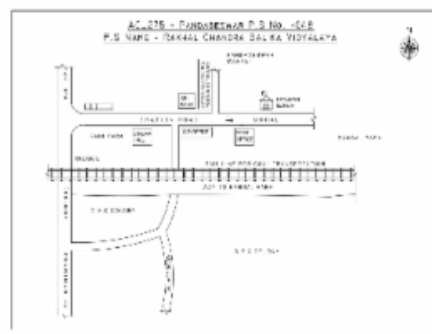

নির্বাচক নিবন্ধন আধিকারিকের স্বাক্ষর

Nazri Naksha

Google Map View

Polling Station Building Front View

Polling Station Front View

Cad View

Key MAP View

বিধানসভা নির্বাচনকেন্দ্রের নং, নাম : 275-পান্ডবেশ্বর
ভাগ নং, নাম : 1-বৈদ্যনাথপুর ডি ডি সি কলোনী, পোষ্ট অফিসপাড়া বাডালপাড়া