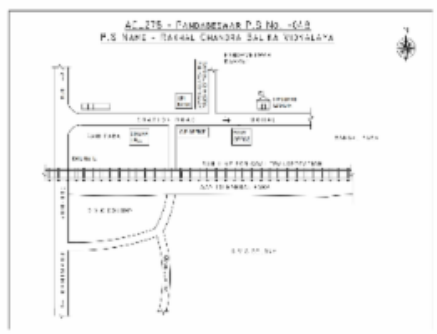

নির্বাচক নিবন্ধন আধিকারিকের স্বাক্ষর

Nazri Naksha

Google Map View

Polling Station Building Front View

Polling Station Front View

Cad View

Key MAP View

বিধানসভা নির্বাচনকেন্দ্রের নং, নাম : 275-পান্ডবেশ্বর
ভাগ নং, নাম : 1-বৈদ্যনাথপুর ডি ডি সি কলোনী, পোষ্ট অফিসপাড়া বাডালপাড়া