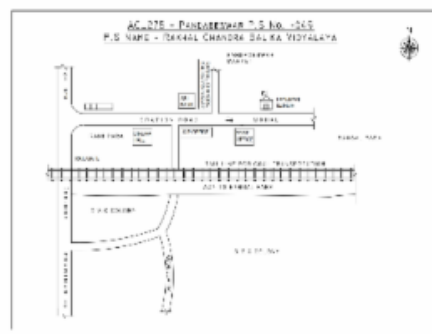

নির্বাচক নিবন্ধন আধিকারিকের স্বাক্ষর

Nazri Naksha

Google Map View

Polling Station Building Front View

Polling Station Front View

Cad View

Key MAP View

বিধানসভা নির্বাচনক্ষেত্রের নং, নাম : 275-পান্ডবেশ্বর
ভাগ নং, নাম : 1-উড়িপাড়া,ডোমপাড়া,বাউরী পাড়া,উপরপাড়া উত্তরাংশ