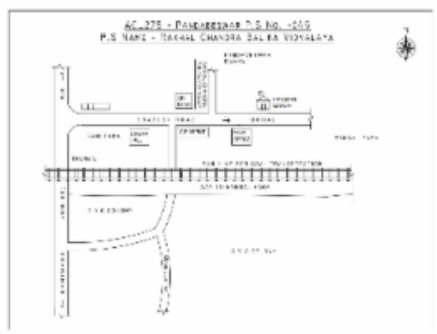

নির্বাচক নিবন্ধন আধিকারিকের স্বাক্ষর

Nazri Naksha

Google Map View

Polling Station Building Front View

Polling Station Front View

Cad View

Key MAP View

বিধানসভা নির্বাচনক্ষেত্রের নং, নাম : 275-পান্ডবেশ্বর
ভাগ নং, নাম : 1-উড়িপাড়া,ডোমপাড়া,বাউরী পাড়া,উপরপাড়া উত্তরাংশ