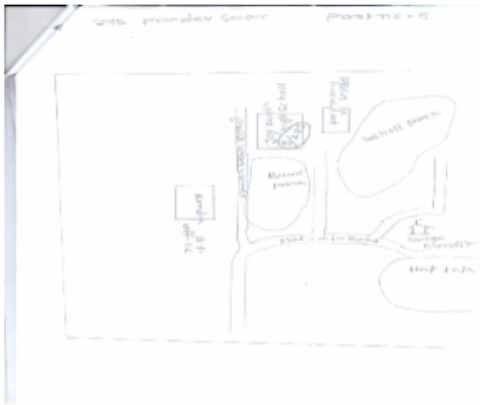

Nazri Naksha