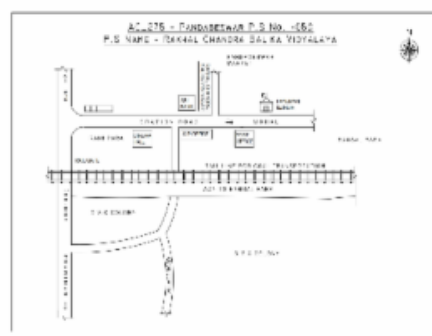

নির্বাচক নিবন্ধন আধিকারিকের স্বাক্ষর

Nazri Naksha

Google Map View

Polling Station Building Front View

Polling Station Front View

Cad View

Key MAP View

বিধানসভা নির্বাচনকেন্দ্রের নং, নাম : 275-পান্ডবেশ্বর
ভাগ নং, নাম : 1-উপর পাড়ার দক্ষিণাংশ মাঝিপাড়া,সিনেমারোড