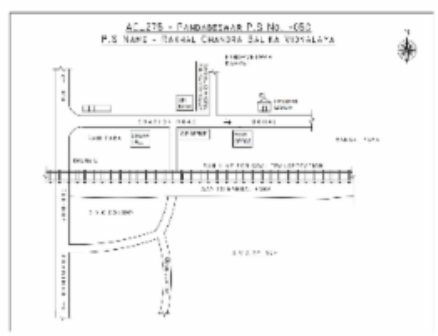

নির্বাচক নিবন্ধন আধিকারিকের স্বাক্ষর

Nazri Naksha

Google Map View

Polling Station Building Front View

Polling Station Front View

Cad View

Key MAP View

বিধানসভা নির্বাচনকেন্দ্রের নং, নাম : 275-পান্ডবেশ্বর
ভাগ নং, নাম : 1-উপর পাড়ার দক্ষিণাংশ মাঝিপাড়া,সিনেমারোড