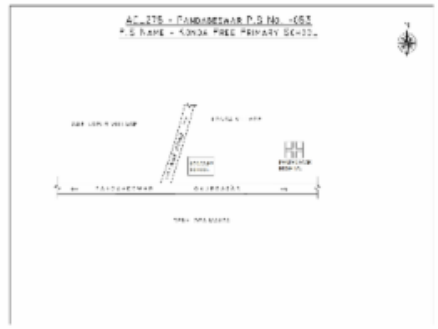

নির্বাচক নিবন্ধন আধিকারিকের স্বাক্ষর

Nazri Naksha

Google Map View

Polling Station Building Front View

Polling Station Front View

Cad View

Key MAP View

1	JNK2133296	নাম : ধনী মেবোন স্বামীর নাম: সুমাই বাড়ির নং : n0129 বয়স : 60 লিঙ্গ : মহিলা	ফটো উপলব্ধ	2	JNK4687406	নাম : রবিনী মেবোন স্বামীর নাম: পান্ডব মাঝি বাড়ির নং : n0129 বয়স : 38 লিঙ্গ : মহিলা	ফটো উপলব্ধ	3	NSX1095983	নাম : পান্ডব হেমব্রম পিতার নাম: বানেশ্বর হেমব্রম বাড়ির নং : n0129 বয়স : 37 লিঙ্গ : পুরুষ	ফটো উপলব্ধ
4	NSX1665314	নাম : পূজা কুমারী পিতার নাম: কেশব যশোয়ারা বাড়ির নং : বয়স : 27 লিঙ্গ : মহিলা	ফটো উপলব্ধ	5	NSX1397686	নাম : মীরা দেবী স্বামীর নাম: জ্ঞান প্রকাশ যশোয়ারা বাড়ির নং : n0161 বয়স : 34 লিঙ্গ : মহিলা	ফটো উপলব্ধ	6	NSX3355716	নাম : সুনীল মাঝি পিতার নাম: পান্ডব মাঝি বাড়ির নং : এন0129 বয়স : 22 লিঙ্গ : পুরুষ	ফটো উপলব্ধ
7	NSX1096015	নাম : জ্যোৎস্না আচার্য স্বামীর নাম: চিত্তরঞ্জন আচার্য বাড়ির নং : n0203 বয়স : 70 লিঙ্গ : মহিলা	ফটো উপলব্ধ	8	NSX1558170	নাম : অঞ্জন ঘোষ পিতার নাম: নারু গোপাল ঘোষ বাড়ির নং : n0110 বয়স : 28 লিঙ্গ : পুরুষ	ফটো উপলব্ধ	9	NSX3440294	নাম : রুমকী চ্যাটার্জী স্বামীর নাম: সোমনাথ চ্যাটার্জী বাড়ির নং : এন0110 বয়স : 37 লিঙ্গ : মহিলা	ফটো উপলব্ধ
10	XTG1673268	নাম : মেঘা আচার্য (মাহাতো) স্বামীর নাম: কেশব আচার্য বাড়ির নং : n0201 বয়স : 30 লিঙ্গ : মহিলা	ফটো উপলব্ধ	11	NSX1763937	নাম : ইন্দ্রানী আচার্য পিতার নাম: চন্ডীদাস আচার্য বাড়ির নং : এন0258 বয়স : 25 লিঙ্গ : মহিলা	ফটো উপলব্ধ	12	NSX1780998	নাম : রাখী আচার্য স্বামীর নাম: বিন্দু আচার্য বাড়ির নং : এন0110 বয়স : 25 লিঙ্গ : মহিলা	ফটো উপলব্ধ
13	NSX1784305	নাম : কালিদাস আচার্য মায়ের নাম: সবিতা আচার্য বাড়ির নং : এন00340 বয়স : 52 লিঙ্গ : পুরুষ	ফটো উপলব্ধ	14	JNK4687331	নাম : অর্পিতা ভট্টাচার্যী (আচার্য) স্বামীর নাম: বিশুজিৎ ভট্টাচার্যী বাড়ির নং : n0001 বয়স : 37 লিঙ্গ : মহিলা	ফটো উপলব্ধ	15	NSX0981480	নাম : বিন্দু আচার্য পিতার নাম: তরুণ আচার্য বাড়ির নং : n0110 বয়স : 36 লিঙ্গ : পুরুষ	ফটো উপলব্ধ
16	NSX0207605	নাম : তরুণ আচার্য পিতার নাম: শশাঙ্ক আচার্য বাড়ির নং : n0110 বয়স : 63 লিঙ্গ : পুরুষ	ফটো উপলব্ধ	17	JNK1713643	নাম : লক্ষী আচার্য স্বামীর নাম: তরুণ আচার্য বাড়ির নং : n0110 বয়স : 56 লিঙ্গ : মহিলা	ফটো উপলব্ধ	18	NSX1095991	নাম : কেশব আচার্য পিতার নাম: চিত্তরঞ্জন আচার্য বাড়ির নং : n0201 বয়স : 41 লিঙ্গ : পুরুষ	ফটো উপলব্ধ
19	NSX1301001	নাম : রত্না আচার্য স্বামীর নাম: কল্যান আচার্য বাড়ির নং : n0202 বয়স : 36 লিঙ্গ : মহিলা	ফটো উপলব্ধ	20	WB/38/263/120390	নাম : চন্ডীদাস আচার্য পিতার নাম: ধর্মদাস আচার্য বাড়ির নং : n0001 বয়স : 63 লিঙ্গ : পুরুষ	ফটো উপলব্ধ	21	WB/38/263/120277	নাম : লেখা আচার্য স্বামীর নাম: চন্ডীদাস আচার্য বাড়ির নং : n0001 বয়স : 57 লিঙ্গ : মহিলা	ফটো উপলব্ধ
22	WB/38/263/120083	নাম : রেনুকা কোঁড়া স্বামীর নাম: অনিল কোঁড়া বাড়ির নং : n0001 বয়স : 59 লিঙ্গ : মহিলা	ফটো উপলব্ধ	23	WB/38/263/120463	নাম : সবিতা আচার্য স্বামীর নাম: সুখময় আচার্য বাড়ির নং : n0002 বয়স : 76 লিঙ্গ : মহিলা	ফটো উপলব্ধ	24	WB/38/263/120352	নাম : শ্যামাদাস আচার্য পিতার নাম: সুখময় আচার্য বাড়ির নং : n0002 বয়স : 55 লিঙ্গ : পুরুষ	ফটো উপলব্ধ
25	NSX1212455	নাম : নয়নতারা আচার্য স্বামীর নাম: শ্যামাদাস আচার্য বাড়ির নং : n0002 বয়স : 39 লিঙ্গ : মহিলা	ফটো উপলব্ধ	26	WB/38/263/120128	নাম : দিলীপ আচার্যী পিতার নাম: শশাঙ্ক শেখর আচার্যী বাড়ির নং : n0017 বয়স : 55 লিঙ্গ : পুরুষ	ফটো উপলব্ধ	27	WB/38/263/120219	নাম : কানন আচার্যী স্বামীর নাম: দিলীপ আচার্যী বাড়ির নং : n0017 বয়স : 49 লিঙ্গ : মহিলা	ফটো উপলব্ধ
28	JDZ2824696	নাম : প্রতিমা কর্মকার স্বামীর নাম: মিতুন কর্মকার বাড়ির নং : ডব্লিউ/এফ মিথুন কর্মকার কোণ্ড বয়স : 38 লিঙ্গ : মহিলা	ফটো উপলব্ধ	29	WB/38/263/120109	নাম : শুভঙ্করী কর্মকার স্বামীর নাম: বলাই কর্মকার বাড়ির নং : n0086 বয়স : 66 লিঙ্গ : মহিলা	ফটো উপলব্ধ	30	WB/38/263/120457	নাম : বাসুদেব কর্মকার পিতার নাম: বলাই কর্মকার বাড়ির নং : n0086 বয়স : 49 লিঙ্গ : পুরুষ	ফটো উপলব্ধ