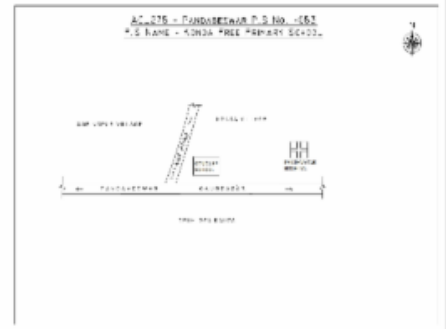

নির্বাচক নিবন্ধন আধিকারিকের স্বাক্ষর

Nazri Naksha

Google Map View

Polling Station Building Front View

Polling Station Front View

Cad View

Key MAP View

1	JNK2133296	নাম : ধনী মেবোন স্বামীর নাম: সুমাই বাড়ির নং : n0129 বয়স : 60 লিঙ্গ : মহিলা	ফটো উপলব্ধ	2	JNK4687406	নাম : রবিনী মেবোন স্বামীর নাম: পান্ডব মাঝি বাড়ির নং : n0129 বয়স : 38 লিঙ্গ : মহিলা	ফটো উপলব্ধ	3	NSX1095983	নাম : পান্ডব হেমব্রম পিতার নাম: বানেশ্বর হেমব্রম বাড়ির নং : n0129 বয়স : 37 লিঙ্গ : পুরুষ	ফটো উপলব্ধ
4	NSX1665314	নাম : পূজা কুমারী পিতার নাম: কেশব যশোয়ারা বাড়ির নং : বয়স : 27 লিঙ্গ : মহিলা	ফটো উপলব্ধ	5	NSX1397686	নাম : মীরা দেবী স্বামীর নাম: জ্ঞান প্রকাশ যশোয়ারা বাড়ির নং : n0161 বয়স : 34 লিঙ্গ : মহিলা	ফটো উপলব্ধ	6	NSX3355716	নাম : সুনীল মাঝি পিতার নাম: পান্ডব মাঝি বাড়ির নং : এন0129 বয়স : 22 লিঙ্গ : পুরুষ	ফটো উপলব্ধ
7	NSX1096015	নাম : জ্যোৎস্না আচার্য স্বামীর নাম: চিত্তরঞ্জন আচার্য বাড়ির নং : n0203 বয়স : 70 লিঙ্গ : মহিলা	ফটো উপলব্ধ	8	NSX1558170	নাম : অঞ্জন ঘোষ পিতার নাম: নারু গোপাল ঘোষ বাড়ির নং : n0110 বয়স : 28 লিঙ্গ : পুরুষ	ফটো উপলব্ধ	9	NSX3440294	নাম : রুমকী চ্যাটার্জী স্বামীর নাম: সোমনাথ চ্যাটার্জী বাড়ির নং : এন0110 বয়স : 37 লিঙ্গ : মহিলা	ফটো উপলব্ধ
10	XTG1673268	নাম : মেঘা আচার্য (মাহাতো) স্বামীর নাম: কেশব আচার্য বাড়ির নং : n0201 বয়স : 30 লিঙ্গ : মহিলা	ফটো উপলব্ধ	11	NSX1763937	নাম : ইন্দ্রানী আচার্য পিতার নাম: চন্ডীদাস আচার্য বাড়ির নং : এন0258 বয়স : 25 লিঙ্গ : মহিলা	ফটো উপলব্ধ	12	NSX1780998	নাম : রাখী আচার্য স্বামীর নাম: বিন্দু আচার্য বাড়ির নং : এন0110 বয়স : 25 লিঙ্গ : মহিলা	ফটো উপলব্ধ
13	NSX1784305	নাম : কালিদাস আচার্য মায়ের নাম: সবিতা আচার্য বাড়ির নং : এন00340 বয়স : 52 লিঙ্গ : পুরুষ	ফটো উপলব্ধ	14	JNK4687331	নাম : অর্পিতা ভট্টাচার্যী (আচার্য) স্বামীর নাম: বিশুজিৎ ভট্টাচার্যী বাড়ির নং : n0001 বয়স : 37 লিঙ্গ : মহিলা	ফটো উপলব্ধ	15	NSX0981480	নাম : বিন্দু আচার্য পিতার নাম: তরুণ আচার্য বাড়ির নং : n0110 বয়স : 36 লিঙ্গ : পুরুষ	ফটো উপলব্ধ
16	NSX0207605	নাম : তরুণ আচার্য পিতার নাম: শশাঙ্ক আচার্য বাড়ির নং : n0110 বয়স : 63 লিঙ্গ : পুরুষ	ফটো উপলব্ধ	17	JNK1713643	নাম : লক্ষী আচার্য স্বামীর নাম: তরুণ আচার্য বাড়ির নং : n0110 বয়স : 56 লিঙ্গ : মহিলা	ফটো উপলব্ধ	18	NSX1095991	নাম : কেশব আচার্য পিতার নাম: চিত্তরঞ্জন আচার্য বাড়ির নং : n0201 বয়স : 41 লিঙ্গ : পুরুষ	ফটো উপলব্ধ
19	NSX1301001	নাম : রত্না আচার্য স্বামীর নাম: কল্যান আচার্য বাড়ির নং : n0202 বয়স : 36 লিঙ্গ : মহিলা	ফটো উপলব্ধ	20	WB/38/263/120390	নাম : চন্ডীদাস আচার্য পিতার নাম: ধর্মদাস আচার্য বাড়ির নং : n0001 বয়স : 63 লিঙ্গ : পুরুষ	ফটো উপলব্ধ	21	WB/38/263/120277	নাম : লেখা আচার্য স্বামীর নাম: চন্ডীদাস আচার্য বাড়ির নং : n0001 বয়স : 57 লিঙ্গ : মহিলা	ফটো উপলব্ধ
22	WB/38/263/120083	নাম : রেনুকা কোঁড়া স্বামীর নাম: অনিল কোঁড়া বাড়ির নং : n0001 বয়স : 59 লিঙ্গ : মহিলা	ফটো উপলব্ধ	23	WB/38/263/120463	নাম : সবিতা আচার্য স্বামীর নাম: সুখময় আচার্য বাড়ির নং : n0002 বয়স : 76 লিঙ্গ : মহিলা	ফটো উপলব্ধ	24	WB/38/263/120352	নাম : শ্যামাদাস আচার্য পিতার নাম: সুখময় আচার্য বাড়ির নং : n0002 বয়স : 55 লিঙ্গ : পুরুষ	ফটো উপলব্ধ
25	NSX1212455	নাম : নয়নতারা আচার্য স্বামীর নাম: শ্যামাদাস আচার্য বাড়ির নং : n0002 বয়স : 39 লিঙ্গ : মহিলা	ফটো উপলব্ধ	26	WB/38/263/120128	নাম : দিলীপ আচার্যী পিতার নাম: শশাঙ্ক শেখর আচার্যী বাড়ির নং : n0017 বয়স : 55 লিঙ্গ : পুরুষ	ফটো উপলব্ধ	27	WB/38/263/120219	নাম : কানন আচার্যী স্বামীর নাম: দিলীপ আচার্যী বাড়ির নং : n0017 বয়স : 49 লিঙ্গ : মহিলা	ফটো উপলব্ধ
28	JDZ2824696	নাম : প্রতিমা কর্মকার স্বামীর নাম: মিতুন কর্মকার বাড়ির নং : ডব্লিউ/এফ মিথুন কর্মকার কোণ্ড বয়স : 38 লিঙ্গ : মহিলা	ফটো উপলব্ধ	29	WB/38/263/120109	নাম : শুভঙ্করী কর্মকার স্বামীর নাম: বলাই কর্মকার বাড়ির নং : n0086 বয়স : 66 লিঙ্গ : মহিলা	ফটো উপলব্ধ	30	WB/38/263/120457	নাম : বাসুদেব কর্মকার পিতার নাম: বলাই কর্মকার বাড়ির নং : n0086 বয়স : 49 লিঙ্গ : পুরুষ	ফটো উপলব্ধ