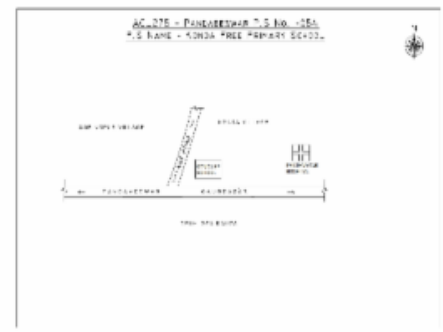

নির্বাচক নিবন্ধন আধিকারিকের স্বাক্ষর

Nazri Naksha

Google Map View

Polling Station Building Front View

Polling Station Front View

Cad View

Key MAP View

1 নাম : কুইলী মেবেন স্বামীর নাম: শিব লাল মাঝি বাড়ির নং : n0104 বয়স : 67 লিঙ্গ : মহিলা	NSX1497148 ফটো উপলব্ধ	2 নাম : শিবধন মাঝি পিতার নাম: দোহা মাঝি বাড়ির নং : n0104 বয়স : 57 লিঙ্গ : পুরুষ	WB/38/263/123246 ফটো উপলব্ধ	3 নাম : সুরজমনি মাঝি স্বামীর নাম: শিবধন মাঝি বাড়ির নং : n0104 বয়স : 50 লিঙ্গ : মহিলা	NSX3112992 ফটো উপলব্ধ
4 নাম : ভারত মাঝি পিতার নাম: শিবধন মাঝি বাড়ির নং : n0104 বয়স : 38 লিঙ্গ : পুরুষ	JNK4159844 ফটো উপলব্ধ	5 নাম : রুপিতন মাঝি পিতার নাম: শিবলাল মাঝি বাড়ির নং : n0104 বয়স : 58 লিঙ্গ : পুরুষ	WB/38/263/123352 ফটো উপলব্ধ	6 নাম : শক্রধন মাঝি পিতার নাম: রুপিতন মাঝি বাড়ির নং : n0104 বয়স : 32 লিঙ্গ : পুরুষ	NSX1301373 ফটো উপলব্ধ
7 নাম : প্রতিমা মাঝি স্বামীর নাম: ভরত মাঝি বাড়ির নং : N0104 বয়স : 29 লিঙ্গ : মহিলা	NRW1681402 ফটো উপলব্ধ	8 নাম : নরেশ মাঝি পিতার নাম: শিবধন মাঝি বাড়ির নং : n0104 বয়স : 35 লিঙ্গ : পুরুষ	NSX1301365 ফটো উপলব্ধ	9 নাম : পামেলা মুখার্জী পিতার নাম: বিশ্বেশ্বর মুখার্জী বাড়ির নং : 205 বয়স : 26 লিঙ্গ : মহিলা	ARZ2373199 ফটো উপলব্ধ
10 নাম : তাপসী মুখার্জী স্বামীর নাম: বিশ্বেশ্বর মুখার্জী বাড়ির নং : 205 বয়স : 47 লিঙ্গ : মহিলা	DVM1415942 ফটো উপলব্ধ	11 নাম : কল্যাণী আচার্য স্বামীর নাম: পরিমল আচার্য বাড়ির নং : n0002 বয়স : 59 লিঙ্গ : মহিলা	WB/38/263/123421 ফটো উপলব্ধ	12 নাম : পঙ্কজ আচার্য পিতার নাম: প্রভাকর আচার্য বাড়ির নং : n0003 বয়স : 64 লিঙ্গ : পুরুষ	JNK1713098 ফটো উপলব্ধ
13 নাম : চিত্রা আচার্য স্বামীর নাম: পঙ্কজ আচার্য বাড়ির নং : n0003 বয়স : 57 লিঙ্গ : মহিলা	WB/38/263/123420 ফটো উপলব্ধ	14 নাম : বিনোদ কর্মকার পিতার নাম: রামগোপাল কর্মকার বাড়ির নং : n0004 বয়স : 44 লিঙ্গ : পুরুষ	JNK3076148 ফটো উপলব্ধ	15 নাম : মনি কর্মকার স্বামীর নাম: বিনোদ কর্মকার বাড়ির নং : n0004 বয়স : 29 লিঙ্গ : মহিলা	NSX1497098 ফটো উপলব্ধ
16 নাম : আশা কর্মকার স্বামীর নাম: রামগোপাল কর্মকার বাড়ির নং : n0004 বয়স : 59 লিঙ্গ : মহিলা	WB/38/263/123253 ফটো উপলব্ধ	17 নাম : দীনেশ কোঁড়া পিতার নাম: শম্ভু কোঁড়া বাড়ির নং : n0010 বয়স : 26 লিঙ্গ : পুরুষ	NSX1749837 ফটো উপলব্ধ	18 নাম : উষা কোঁড়া স্বামীর নাম: উমেশ কোঁড়া বাড়ির নং : n0006 বয়স : 41 লিঙ্গ : মহিলা	JNK3652161 ফটো উপলব্ধ
19 নাম : সোনালী কোঁড়া স্বামীর নাম: রাজু কোঁড়া বাড়ির নং : n0126 বয়স : 29 লিঙ্গ : মহিলা	NSX1558436 ফটো উপলব্ধ	20 নাম : সুরেশ কোঁড়া মায়ের নাম: সুনীল কোঁড়া বাড়ির নং : n0007 বয়স : 33 লিঙ্গ : পুরুষ	NSX1212836 ফটো উপলব্ধ	21 নাম : রাজু কোঁড়া মায়ের নাম: পূর্ণিমা কোঁড়া বাড়ির নং : n0126 বয়স : 34 লিঙ্গ : পুরুষ	NSX1212810 ফটো উপলব্ধ
22 নাম : পূর্ণিমা কোঁড়া স্বামীর নাম: রাখাল কোঁড়া বাড়ির নং : n0126 বয়স : 52 লিঙ্গ : মহিলা	JNK1713148 ফটো উপলব্ধ	23 নাম : ফুলকুমারী কোঁড়া স্বামীর নাম: মনু কোঁড়া বাড়ির নং : n0007 বয়স : 56 লিঙ্গ : মহিলা	WB/38/263/123193 ফটো উপলব্ধ	24 নাম : সন্তোষ কোঁড়া পিতার নাম: মনু কোঁড়া বাড়ির নং : n0011 বয়স : 41 লিঙ্গ : পুরুষ	JNK3652211 ফটো উপলব্ধ
S নাম : গাঠু কোঁড়া মায়ের নাম: মঙ্গলী কোঁড়া বাড়ির নং : n0011 বয়স : 43 লিঙ্গ : পুরুষ	NSX1301555 ফটো উপলব্ধ	26 নাম : নমিতা মুদি কোঁড়া স্বামীর নাম: মিঠু কোঁড়া বাড়ির নং : n0011 বয়স : 30 লিঙ্গ : মহিলা	NSX1497205 ফটো উপলব্ধ	27 নাম : মিঠু কোঁড়া মায়ের নাম: মঙ্গলী কোঁড়া বাড়ির নং : n0011 বয়স : 41 লিঙ্গ : পুরুষ	JNK4315800 ফটো উপলব্ধ
28 নাম : মঙ্গলী কোঁড়া স্বামীর নাম: ধীরা কোঁড়া বাড়ির নং : n0011 বয়স : 76 লিঙ্গ : মহিলা	NSX3112463 ফটো উপলব্ধ	29 নাম : বিনোদ কোঁড়া পিতার নাম: শম্ভু কোঁড়া বাড়ির নং : n0010 বয়স : 43 লিঙ্গ : পুরুষ	NSX0211854 ফটো উপলব্ধ	30 নাম : মেনকা কোঁড়া স্বামীর নাম: শম্ভু কোঁড়া বাড়ির নং : n0010 বয়স : 49 লিঙ্গ : মহিলা	JNK2053122 ফটো উপলব্ধ