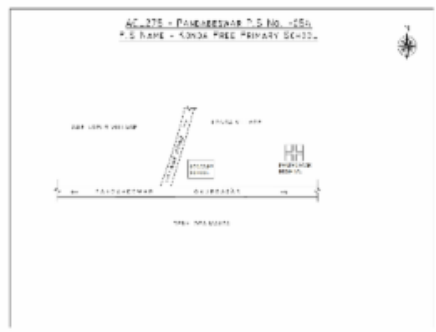

নির্বাচক নিবন্ধন আধিকারিকের স্বাক্ষর

Nazri Naksha

Google Map View

Polling Station Building Front View

Polling Station Front View

Cad View

Key MAP View

1 নাম : কুইলী মেবেন স্বামীর নাম: শিব লাল মাঝি বাড়ির নং : n0104 বয়স : 67 লিঙ্গ : মহিলা	NSX1497148 ফটো উপলব্ধ	2 নাম : শিবধন মাঝি পিতার নাম: দোহা মাঝি বাড়ির নং : n0104 বয়স : 57 লিঙ্গ : পুরুষ	WB/38/263/123246 ফটো উপলব্ধ	3 নাম : সুরজমনি মাঝি স্বামীর নাম: শিবধন মাঝি বাড়ির নং : n0104 বয়স : 50 লিঙ্গ : মহিলা	NSX3112992 ফটো উপলব্ধ
4 নাম : ভারত মাঝি পিতার নাম: শিবধন মাঝি বাড়ির নং : n0104 বয়স : 38 লিঙ্গ : পুরুষ	JNK4159844 ফটো উপলব্ধ	5 নাম : রুপিতন মাঝি পিতার নাম: শিবলাল মাঝি বাড়ির নং : n0104 বয়স : 58 লিঙ্গ : পুরুষ	WB/38/263/123352 ফটো উপলব্ধ	6 নাম : শক্রধন মাঝি পিতার নাম: রুপিতন মাঝি বাড়ির নং : n0104 বয়স : 32 লিঙ্গ : পুরুষ	NSX1301373 ফটো উপলব্ধ
7 নাম : প্রতিমা মাঝি স্বামীর নাম: ভরত মাঝি বাড়ির নং : N0104 বয়স : 29 লিঙ্গ : মহিলা	NRW1681402 ফটো উপলব্ধ	8 নাম : নরেশ মাঝি পিতার নাম: শিবধন মাঝি বাড়ির নং : n0104 বয়স : 35 লিঙ্গ : পুরুষ	NSX1301365 ফটো উপলব্ধ	9 নাম : পামেলা মুখার্জী পিতার নাম: বিশ্বেশ্বর মুখার্জী বাড়ির নং : 205 বয়স : 26 লিঙ্গ : মহিলা	ARZ2373199 ফটো উপলব্ধ
10 নাম : তাপসী মুখার্জী স্বামীর নাম: বিশ্বেশ্বর মুখার্জী বাড়ির নং : 205 বয়স : 47 লিঙ্গ : মহিলা	DVM1415942 ফটো উপলব্ধ	11 নাম : কল্যাণী আচার্য স্বামীর নাম: পরিমল আচার্য বাড়ির নং : n0002 বয়স : 59 লিঙ্গ : মহিলা	WB/38/263/123421 ফটো উপলব্ধ	12 নাম : পঙ্কজ আচার্য পিতার নাম: প্রভাকর আচার্য বাড়ির নং : n0003 বয়স : 64 লিঙ্গ : পুরুষ	JNK1713098 ফটো উপলব্ধ
13 নাম : চিত্রা আচার্য স্বামীর নাম: পঙ্কজ আচার্য বাড়ির নং : n0003 বয়স : 57 লিঙ্গ : মহিলা	WB/38/263/123420 ফটো উপলব্ধ	14 নাম : বিনোদ কর্মকার পিতার নাম: রামগোপাল কর্মকার বাড়ির নং : n0004 বয়স : 44 লিঙ্গ : পুরুষ	JNK3076148 ফটো উপলব্ধ	15 নাম : মনি কর্মকার স্বামীর নাম: বিনোদ কর্মকার বাড়ির নং : n0004 বয়স : 29 লিঙ্গ : মহিলা	NSX1497098 ফটো উপলব্ধ
16 নাম : আশা কর্মকার স্বামীর নাম: রামগোপাল কর্মকার বাড়ির নং : n0004 বয়স : 59 লিঙ্গ : মহিলা	WB/38/263/123253 ফটো উপলব্ধ	17 নাম : দীনেশ কোঁড়া পিতার নাম: শম্ভু কোঁড়া বাড়ির নং : n0010 বয়স : 26 লিঙ্গ : পুরুষ	NSX1749837 ফটো উপলব্ধ	18 নাম : উষা কোঁড়া স্বামীর নাম: উমেশ কোঁড়া বাড়ির নং : n0006 বয়স : 41 লিঙ্গ : মহিলা	JNK3652161 ফটো উপলব্ধ
19 নাম : সোনালী কোঁড়া স্বামীর নাম: রাজু কোঁড়া বাড়ির নং : n0126 বয়স : 29 লিঙ্গ : মহিলা	NSX1558436 ফটো উপলব্ধ	20 নাম : সুরেশ কোঁড়া মায়ের নাম: সুনীল কোঁড়া বাড়ির নং : n0007 বয়স : 33 লিঙ্গ : পুরুষ	NSX1212836 ফটো উপলব্ধ	21 নাম : রাজু কোঁড়া মায়ের নাম: পূর্ণিমা কোঁড়া বাড়ির নং : n0126 বয়স : 34 লিঙ্গ : পুরুষ	NSX1212810 ফটো উপলব্ধ
22 নাম : পূর্ণিমা কোঁড়া স্বামীর নাম: রাখাল কোঁড়া বাড়ির নং : n0126 বয়স : 52 লিঙ্গ : মহিলা	JNK1713148 ফটো উপলব্ধ	23 নাম : ফুলকুমারী কোঁড়া স্বামীর নাম: মনু কোঁড়া বাড়ির নং : n0007 বয়স : 56 লিঙ্গ : মহিলা	WB/38/263/123193 ফটো উপলব্ধ	24 নাম : সন্তোষ কোঁড়া পিতার নাম: মনু কোঁড়া বাড়ির নং : n0011 বয়স : 41 লিঙ্গ : পুরুষ	JNK3652211 ফটো উপলব্ধ
S নাম : গাঠু কোঁড়া মায়ের নাম: মঙ্গলী কোঁড়া বাড়ির নং : n0011 বয়স : 43 লিঙ্গ : পুরুষ	NSX1301555 ফটো উপলব্ধ	26 নাম : নমিতা মুদি কোঁড়া স্বামীর নাম: মিঠু কোঁড়া বাড়ির নং : n0011 বয়স : 30 লিঙ্গ : মহিলা	NSX1497205 ফটো উপলব্ধ	27 নাম : মিঠু কোঁড়া মায়ের নাম: মঙ্গলী কোঁড়া বাড়ির নং : n0011 বয়স : 41 লিঙ্গ : পুরুষ	JNK4315800 ফটো উপলব্ধ
28 নাম : মঙ্গলী কোঁড়া স্বামীর নাম: ধীরা কোঁড়া বাড়ির নং : n0011 বয়স : 76 লিঙ্গ : মহিলা	NSX3112463 ফটো উপলব্ধ	29 নাম : বিনোদ কোঁড়া পিতার নাম: শম্ভু কোঁড়া বাড়ির নং : n0010 বয়স : 43 লিঙ্গ : পুরুষ	NSX0211854 ফটো উপলব্ধ	30 নাম : মেনকা কোঁড়া স্বামীর নাম: শম্ভু কোঁড়া বাড়ির নং : n0010 বয়স : 49 লিঙ্গ : মহিলা	JNK2053122 ফটো উপলব্ধ