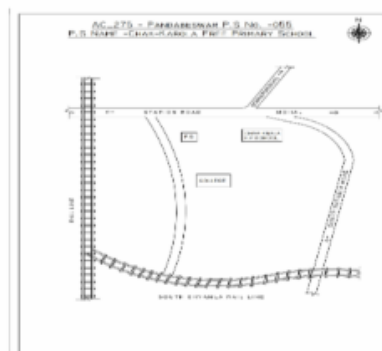

নির্বাচক নিবন্ধন আধিকারিকের স্বাক্ষর

Nazri Naksha

Google Map View

Polling Station Building Front View

Polling Station Front View

Cad View

Key MAP View

বিধানসভা নির্বাচনকেন্দ্রের নং, নাম : 275-পান্ডবেশ্বর  
ভাগ নং, নাম : 1-চক্করলা, 10 নং ধাওড়া, সাউথ শ্যামলা, সোনারবাঁধী