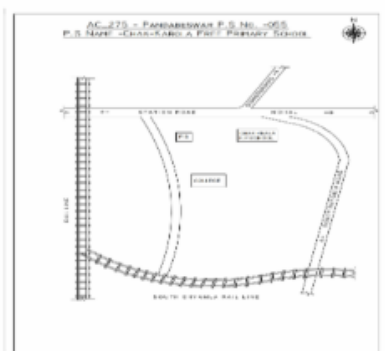

নির্বাচক নিবন্ধন আধিকারিকের স্বাক্ষর

Nazri Naksha

Google Map View

Polling Station Building Front View

Polling Station Front View

Cad View

Key MAP View

বিধানসভা নির্বাচনকেন্দ্রের নং, নাম : 275-পান্ডবেশ্বর  
ভাগ নং, নাম : 1-চক্করলা, 10 নং ধাওড়া, সাউথ শ্যামলা, সোনারবাঁধী