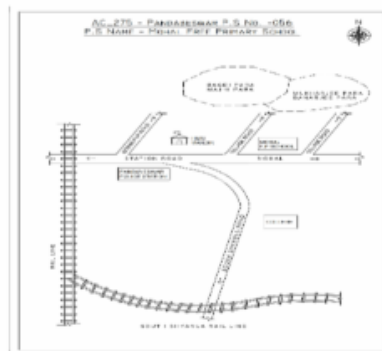

Key MAP View