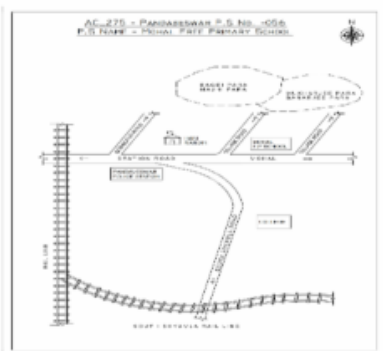

নির্বাচক নিবন্ধন আধিকারিকের স্বাক্ষর

Nazri Naksha

Google Map View

Polling Station Building Front View

Polling Station Front View

Cad View

Key MAP View

1 নাম : সোনী কুমারী কুশওয়া মায়ের নাম: ময়া প্রসাদ বাড়ির নং : n0195 বয়স : 32 লিঙ্গ : মহিলা	NSX1394204 ফটো উপলব্ধ	2 নাম : শকুন্তলা দেবী স্বামীর নাম: গোবিন্দ পন্ডিড বাড়ির নং : 16 বয়স : 57 লিঙ্গ : মহিলা	NSX0917898 ফটো উপলব্ধ	3 নাম : মহেন্দ্র পন্ডিড পিতার নাম: গোবিন্দ পন্ডিড বাড়ির নং : 16 বয়স : 43 লিঙ্গ : পুরুষ	NSX0917880 ফটো উপলব্ধ
4 নাম : বিনোদ পন্ডিড পিতার নাম: গোবিন্দ পন্ডিড বাড়ির নং : n0016 বয়স : 46 লিঙ্গ : পুরুষ	JNK1718535 ফটো উপলব্ধ	5 নাম : পুনিয়া দেবী পন্ডিড স্বামীর নাম: বিনোদ পন্ডিড বাড়ির নং : n0016 বয়স : 45 লিঙ্গ : মহিলা	JNK1718550 ফটো উপলব্ধ	6 নাম : আনন্দ পন্ডিড পিতার নাম: বিনোদ পন্ডিড বাড়ির নং : n0016 বয়স : 28 লিঙ্গ : পুরুষ	NSX1663178 ফটো উপলব্ধ
7 নাম : আকাশ পণ্ডিত পিতার নাম: বিনোদ পণ্ডিত বাড়ির নং : 0016 বয়স : 25 লিঙ্গ : পুরুষ	NSX1808161 ফটো উপলব্ধ	8 নাম : অরুণ কুমার পণ্ডিত পিতার নাম: বিনোদ পণ্ডিত বাড়ির নং : এন0010 বয়স : 22 লিঙ্গ : পুরুষ	NSX3431764 ফটো উপলব্ধ	9 নাম : রাজেশ আলি পিতার নাম: সালেহ আলি বাড়ির নং : n0082 বয়স : 43 লিঙ্গ : পুরুষ	JNK3659083 ফটো উপলব্ধ
10 নাম : রেহেনা আকবরী স্বামীর নাম: রাজেশ আলী বাড়ির নং : n0082 বয়স : 41 লিঙ্গ : মহিলা	JNK3659091 ফটো উপলব্ধ	11 নাম : আফসানা কর্মকার স্বামীর নাম: শিবেন কর্মকার বাড়ির নং : এন0202 বয়স : 38 লিঙ্গ : মহিলা	NSX1213529 ফটো উপলব্ধ	12 নাম : শিবেন কর্মকার পিতার নাম: নারায়ন কর্মকার বাড়ির নং : এন0202 বয়স : 54 লিঙ্গ : পুরুষ	WB/38/263/066088 ফটো উপলব্ধ
13 নাম : জীবন কর্মকার পিতার নাম: নারায়ন কর্মকার বাড়ির নং : N/202 বয়স : 55 লিঙ্গ : পুরুষ	NSX3518917 ফটো উপলব্ধ	14 নাম : ভবানী কর্মকার স্বামীর নাম: জীবন কর্মকার বাড়ির নং : n0096 বয়স : 44 লিঙ্গ : মহিলা	JNK4153789 ফটো উপলব্ধ	15 নাম : তারক কর্মকার পিতার নাম: নারায়ন কর্মকার বাড়ির নং : N/202 বয়স : 48 লিঙ্গ : পুরুষ	JNK1706399 ফটো উপলব্ধ
16 নাম : দুগী কিস্কু স্বামীর নাম: শীতল কিস্কু বাড়ির নং : n0043 বয়স : 91 লিঙ্গ : মহিলা	WB/38/263/135422 ফটো উপলব্ধ	17 নাম : সোম কিস্কু পিতার নাম: শীতল কিস্কু বাড়ির নং : n0043 বয়স : 45 লিঙ্গ : পুরুষ	JNK4161170 ফটো উপলব্ধ	18 নাম : দাশী মাঝি স্বামীর নাম: বড় মাঝি বাড়ির নং : n0043 বয়স : 37 লিঙ্গ : মহিলা	NSX1399351 ফটো উপলব্ধ
19 নাম : রবি মাঝি পিতার নাম: বরো মাঝি বাড়ির নং : n0043 বয়স : 34 লিঙ্গ : পুরুষ	NSX1399369 ফটো উপলব্ধ	20 নাম : গোবিন্দা মাঝি পিতার নাম: কিস্কু মাঝি বাড়ির নং : n0043 বয়স : 31 লিঙ্গ : পুরুষ	NSX1663293 ফটো উপলব্ধ	21 নাম : আশা কিস্কু পিতার নাম: ফুলমনি কিস্কু বাড়ির নং : n0043 বয়স : 29 লিঙ্গ : মহিলা	NSX1616796 ফটো উপলব্ধ
22 নাম : শুভ ভট্টাচার্য্য পিতার নাম: শ্রীকুমার ভট্টাচার্য্য বাড়ির নং : এন0263 বয়স : 34 লিঙ্গ : পুরুষ	NSX1207687 ফটো উপলব্ধ	23 নাম : সাগর নাথ গুই পিতার নাম: রাখানাথ গুই বাড়ির নং : এন0263 বয়স : 66 লিঙ্গ : পুরুষ	JNK0088021 ফটো উপলব্ধ	24 নাম : লালু গুই পিতার নাম: সাগর নাথ গুই বাড়ির নং : এন0334 বয়স : 37 লিঙ্গ : পুরুষ	JNK4681375 ফটো উপলব্ধ
25 নাম : সরমা গুইন স্বামীর নাম: সাগরনাথ গুইন বাড়ির নং : এন0318 বয়স : 66 লিঙ্গ : মহিলা	WB/38/263/063342 ফটো উপলব্ধ	26 নাম : স্বরূপ গরাই পিতার নাম: ফনি লাল গরাই বাড়ির নং : N0032 বয়স : 48 লিঙ্গ : পুরুষ	NSX3224722 ফটো উপলব্ধ	27 নাম : অনিকেত গোরাই পিতার নাম: শম্ভু গোরাই বাড়ির নং : 23 বয়স : 23 লিঙ্গ : পুরুষ	NSX3394392 ফটো উপলব্ধ
28 নাম : দেবশ্রী ভট্টাচার্য্য স্বামীর নাম: শুভ ভট্টাচার্য্য বাড়ির নং : এন0023 বয়স : 26 লিঙ্গ : মহিলা	NSX3438868 ফটো উপলব্ধ	29 নাম : বাবন ঘোষ পিতার নাম: হীরালাল ঘোষ বাড়ির নং : n0048 বয়স : 33 লিঙ্গ : পুরুষ	JNK3659166 ফটো উপলব্ধ	30 নাম : পথিক ঘোষ পিতার নাম: নকুল চন্দ্র ঘোষ বাড়ির নং : n0048 বয়স : 37 লিঙ্গ : পুরুষ	NSX0982637 ফটো উপলব্ধ