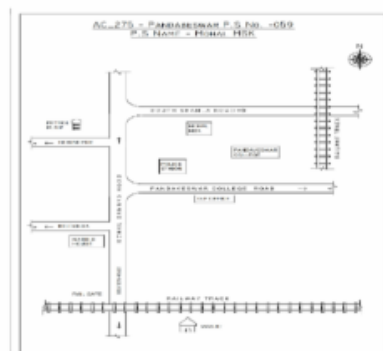

নির্বাচক নিবন্ধন আধিকারিকের স্বাক্ষর

Nazri Naksha

Google Map View

Polling Station Building Front View

Polling Station Front View

Cad View

Key MAP View

1 নাম : আসমা বিবি স্বামীর নাম: সেখ আবুতাহের বাড়ির নং : n0156 বয়স : 45 লিঙ্গ : মহিলা	JNK1720788 ফটো উপলব্ধ	2 নাম : সেখ আজিজ পিতার নাম: সেখ আবুতাহের বাড়ির নং : n0156 বয়স : 29 লিঙ্গ : পুরুষ	NSX1498229 ফটো উপলব্ধ	3 নাম : মীর পাপু পিতার নাম: মীর কামাল বাড়ির নং : n0162 বয়স : 33 লিঙ্গ : পুরুষ	NSX1213909 ফটো উপলব্ধ
4 নাম : সামসুননেহার আসরফি স্বামীর নাম: সেখ সেলিম বাড়ির নং : n0163 বয়স : 53 লিঙ্গ : মহিলা	NSX3520467 ফটো উপলব্ধ	5 নাম : মহঃ শের আলি পিতার নাম: সেখ মুকরিব আলি বাড়ির নং : n0163 বয়স : 47 লিঙ্গ : পুরুষ	JNK1720291 ফটো উপলব্ধ	6 নাম : রুকসানা বিবি স্বামীর নাম: মহঃ শের আলি বাড়ির নং : n0163 বয়স : 33 লিঙ্গ : মহিলা	JNK3663291 ফটো উপলব্ধ
7 নাম : মহম্মদ সাদ্দাম হোসেন মায়ের নাম: সামসুননেহার আসরফি বাড়ির নং : n0163 বয়স : 31 লিঙ্গ : পুরুষ	NSX1399864 ফটো উপলব্ধ	8 নাম : নুরজাহান বিবি স্বামীর নাম: সেখ হাসিবুল বাড়ির নং : n0195 বয়স : 38 লিঙ্গ : মহিলা	NSX0224709 ফটো উপলব্ধ	9 নাম : সেখ রিয়াজুল পিতার নাম: সেখ নেজাম বাড়ির নং : n0197 বয়স : 39 লিঙ্গ : পুরুষ	NSX0957381 ফটো উপলব্ধ
10 নাম : কামেলা বিবি স্বামীর নাম: সেখ রিয়াজুল বাড়ির নং : n0197 বয়স : 36 লিঙ্গ : মহিলা	NSX1214394 ফটো উপলব্ধ	11 নাম : মহম্মদ সামসুদ্দিন পিতার নাম: মহম্মদ নাসিরুদ্দিন বাড়ির নং : n0201 বয়স : 30 লিঙ্গ : পুরুষ	NSX1399872 ফটো উপলব্ধ	12 নাম : মহম্মদ ইমরোজ পিতার নাম: মহম্মদ নাসিরুদ্দিন বাড়ির নং : n0201 বয়স : 29 লিঙ্গ : পুরুষ	NSX1498203 ফটো উপলব্ধ
13 নাম : আজেন্দা বিবি স্বামীর নাম: মহঃ হারু বাড়ির নং : n0215 বয়স : 67 লিঙ্গ : মহিলা	NSX1214535 ফটো উপলব্ধ	14 নাম : সেখ ভদাই পিতার নাম: সেখ সাকুব বাড়ির নং : n0218 বয়স : 55 লিঙ্গ : পুরুষ	WB/72/289/231377 ফটো উপলব্ধ	15 নাম : ছবি বিবি স্বামীর নাম: সেখ ভদাই বাড়ির নং : n0219 বয়স : 61 লিঙ্গ : মহিলা	NSX1214758 ফটো উপলব্ধ
16 নাম : সেখ রবিউল পিতার নাম: সেখ জিয়াউল বাড়ির নং : n0305 বয়স : 29 লিঙ্গ : পুরুষ	NSX1498211 ফটো উপলব্ধ	17 নাম : জাহানারা বিবি স্বামীর নাম: দাউদ খাঁ বাড়ির নং : n0289 বয়স : 51 লিঙ্গ : মহিলা	NSX1303205 ফটো উপলব্ধ	18 নাম : রহিমা বিবি স্বামীর নাম: সেখ আলি রহমান বাড়ির নং : n0294 বয়স : 39 লিঙ্গ : মহিলা	NSX1303346 ফটো উপলব্ধ
19 নাম : সেখ জালাল পিতার নাম: সেখ জুমাই বাড়ির নং : n0071 বয়স : 41 লিঙ্গ : পুরুষ	JNK3663374 ফটো উপলব্ধ	20 নাম : রাবিয়া বিবি স্বামীর নাম: জালাল সেখ বাড়ির নং : n0071 বয়স : 38 লিঙ্গ : মহিলা	JNK4320602 ফটো উপলব্ধ	21 নাম : হাসনাহারা বিবি স্বামীর নাম: নুর আলি সেখ বাড়ির নং : n0009 বয়স : 36 লিঙ্গ : মহিলা	NSX1214808 ফটো উপলব্ধ
22 নাম : সেখ সাদ্দাম হোসেন পিতার নাম: সেখ বাবুল বাড়ির নং : n0023 বয়স : 43 লিঙ্গ : পুরুষ	NSX0983411 ফটো উপলব্ধ	23 নাম : সেখ আসগর পিতার নাম: সেখ একরাম বাড়ির নং : n0023 বয়স : 49 লিঙ্গ : পুরুষ	JNK3660693 ফটো উপলব্ধ	24 নাম : আলিমা বিবি স্বামীর নাম: সেখ আসগর বাড়ির নং : n0023 বয়স : 44 লিঙ্গ : মহিলা	JNK3660685 ফটো উপলব্ধ
25 নাম : সাহানাজ বিবি স্বামীর নাম: সেখ সাদ্দাম হোসেন বাড়ির নং : n0023 বয়স : 32 লিঙ্গ : মহিলা	NSX1400019 ফটো উপলব্ধ	26 নাম : সেলিনা কাজী স্বামীর নাম: নুর আলম বাড়ির নং : n0024 বয়স : 38 লিঙ্গ : মহিলা	NSX1214006 ফটো উপলব্ধ	27 নাম : রোশন বিবি স্বামীর নাম: নুর মহম্মদ বাড়ির নং : n0025 বয়স : 68 লিঙ্গ : মহিলা	JNK0203661 ফটো উপলব্ধ
28 নাম : হামিদা খাতুন পিতার নাম: নুর মহম্মদ বাড়ির নং : n0025 বয়স : 44 লিঙ্গ : মহিলা	NSX1097948 ফটো উপলব্ধ	29 নাম : সেখ আলি রহমান পিতার নাম: সেখ নুরমোহম্মদ বাড়ির নং : n0025 বয়স : 43 লিঙ্গ : পুরুষ	JNK3660743 ফটো উপলব্ধ	30 নাম : সেখ মজিবুল পিতার নাম: সেখ নুর মহম্মদ বাড়ির নং : n0025 বয়স : 31 লিঙ্গ : পুরুষ	NSX1303221 ফটো উপলব্ধ