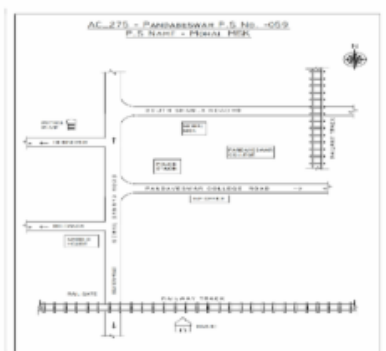

নির্বাচক নিবন্ধন আধিকারিকের স্বাক্ষর

Nazri Naksha

Google Map View

Polling Station Building Front View

Polling Station Front View

Cad View

Key MAP View

1 নাম : আসমা বিবি স্বামীর নাম: সেখ আবুতাহের বাড়ির নং : n0156 বয়স : 45 লিঙ্গ : মহিলা	JNK1720788 ফটো উপলব্ধ	2 নাম : সেখ আজিজ পিতার নাম: সেখ আবুতাহের বাড়ির নং : n0156 বয়স : 29 লিঙ্গ : পুরুষ	NSX1498229 ফটো উপলব্ধ	3 নাম : মীর পাপু পিতার নাম: মীর কামাল বাড়ির নং : n0162 বয়স : 33 লিঙ্গ : পুরুষ	NSX1213909 ফটো উপলব্ধ
4 নাম : সামসুননেহার আসরফি স্বামীর নাম: সেখ সেলিম বাড়ির নং : n0163 বয়স : 53 লিঙ্গ : মহিলা	NSX3520467 ফটো উপলব্ধ	5 নাম : মহঃ শের আলি পিতার নাম: সেখ মুকরিব আলি বাড়ির নং : n0163 বয়স : 47 লিঙ্গ : পুরুষ	JNK1720291 ফটো উপলব্ধ	6 নাম : রুকসানা বিবি স্বামীর নাম: মহঃ শের আলি বাড়ির নং : n0163 বয়স : 33 লিঙ্গ : মহিলা	JNK3663291 ফটো উপলব্ধ
7 নাম : মহম্মদ সাদ্দাম হোসেন মায়ের নাম: সামসুননেহার আসরফি বাড়ির নং : n0163 বয়স : 31 লিঙ্গ : পুরুষ	NSX1399864 ফটো উপলব্ধ	8 নাম : নুরজাহান বিবি স্বামীর নাম: সেখ হাসিবুল বাড়ির নং : n0195 বয়স : 38 লিঙ্গ : মহিলা	NSX0224709 ফটো উপলব্ধ	9 নাম : সেখ রিয়াজুল পিতার নাম: সেখ নেজাম বাড়ির নং : n0197 বয়স : 39 লিঙ্গ : পুরুষ	NSX0957381 ফটো উপলব্ধ
10 নাম : কামেলা বিবি স্বামীর নাম: সেখ রিয়াজুল বাড়ির নং : n0197 বয়স : 36 লিঙ্গ : মহিলা	NSX1214394 ফটো উপলব্ধ	11 নাম : মহম্মদ সামসুদ্দিন পিতার নাম: মহম্মদ নাসিরুদ্দিন বাড়ির নং : n0201 বয়স : 30 লিঙ্গ : পুরুষ	NSX1399872 ফটো উপলব্ধ	12 নাম : মহম্মদ ইমরোজ পিতার নাম: মহম্মদ নাসিরুদ্দিন বাড়ির নং : n0201 বয়স : 29 লিঙ্গ : পুরুষ	NSX1498203 ফটো উপলব্ধ
13 নাম : আজেন্দা বিবি স্বামীর নাম: মহঃ হারু বাড়ির নং : n0215 বয়স : 67 লিঙ্গ : মহিলা	NSX1214535 ফটো উপলব্ধ	14 নাম : সেখ ভদাই পিতার নাম: সেখ সাকুব বাড়ির নং : n0218 বয়স : 55 লিঙ্গ : পুরুষ	WB/72/289/231377 ফটো উপলব্ধ	15 নাম : ছবি বিবি স্বামীর নাম: সেখ ভদাই বাড়ির নং : n0219 বয়স : 61 লিঙ্গ : মহিলা	NSX1214758 ফটো উপলব্ধ
16 নাম : সেখ রবিউল পিতার নাম: সেখ জিয়াউল বাড়ির নং : n0305 বয়স : 29 লিঙ্গ : পুরুষ	NSX1498211 ফটো উপলব্ধ	17 নাম : জাহানারা বিবি স্বামীর নাম: দাউদ খাঁ বাড়ির নং : n0289 বয়স : 51 লিঙ্গ : মহিলা	NSX1303205 ফটো উপলব্ধ	18 নাম : রহিমা বিবি স্বামীর নাম: সেখ আলি রহমান বাড়ির নং : n0294 বয়স : 39 লিঙ্গ : মহিলা	NSX1303346 ফটো উপলব্ধ
19 নাম : সেখ জালাল পিতার নাম: সেখ জুমাই বাড়ির নং : n0071 বয়স : 41 লিঙ্গ : পুরুষ	JNK3663374 ফটো উপলব্ধ	20 নাম : রাবিয়া বিবি স্বামীর নাম: জালাল সেখ বাড়ির নং : n0071 বয়স : 38 লিঙ্গ : মহিলা	JNK4320602 ফটো উপলব্ধ	21 নাম : হাসনাহারা বিবি স্বামীর নাম: নুর আলি সেখ বাড়ির নং : n0009 বয়স : 36 লিঙ্গ : মহিলা	NSX1214808 ফটো উপলব্ধ
22 নাম : সেখ সাদ্দাম হোসেন পিতার নাম: সেখ বাবুল বাড়ির নং : n0023 বয়স : 43 লিঙ্গ : পুরুষ	NSX0983411 ফটো উপলব্ধ	23 নাম : সেখ আসগর পিতার নাম: সেখ একরাম বাড়ির নং : n0023 বয়স : 49 লিঙ্গ : পুরুষ	JNK3660693 ফটো উপলব্ধ	24 নাম : আলিমা বিবি স্বামীর নাম: সেখ আসগর বাড়ির নং : n0023 বয়স : 44 লিঙ্গ : মহিলা	JNK3660685 ফটো উপলব্ধ
25 নাম : সাহানাজ বিবি স্বামীর নাম: সেখ সাদ্দাম হোসেন বাড়ির নং : n0023 বয়স : 32 লিঙ্গ : মহিলা	NSX1400019 ফটো উপলব্ধ	26 নাম : সেলিনা কাজী স্বামীর নাম: নুর আলম বাড়ির নং : n0024 বয়স : 38 লিঙ্গ : মহিলা	NSX1214006 ফটো উপলব্ধ	27 নাম : রোশন বিবি স্বামীর নাম: নুর মহম্মদ বাড়ির নং : n0025 বয়স : 68 লিঙ্গ : মহিলা	JNK0203661 ফটো উপলব্ধ
28 নাম : হামিদা খাতুন পিতার নাম: নুর মহম্মদ বাড়ির নং : n0025 বয়স : 44 লিঙ্গ : মহিলা	NSX1097948 ফটো উপলব্ধ	29 নাম : সেখ আলি রহমান পিতার নাম: সেখ নুরমোহম্মদ বাড়ির নং : n0025 বয়স : 43 লিঙ্গ : পুরুষ	JNK3660743 ফটো উপলব্ধ	30 নাম : সেখ মজিবুল পিতার নাম: সেখ নুর মহম্মদ বাড়ির নং : n0025 বয়স : 31 লিঙ্গ : পুরুষ	NSX1303221 ফটো উপলব্ধ