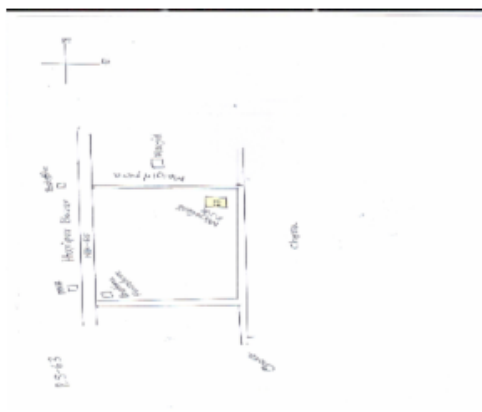

Nazri Naksha