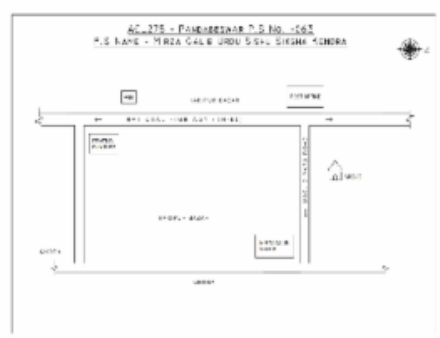

নির্বাচক নিবন্ধন আধিকারিকের স্বাক্ষর

Nazri Naksha

Google Map View

Polling Station Building Front View

Polling Station Front View

Cad View

Key MAP View

1 নাম : মহঃ মনজুর পিতার নাম: মহঃআলি মিরজা বাড়ির নং : n0031 বয়স : 52 লিঙ্গ : পুরুষ	JNK3176898 ফটো উপলব্ধ	2 নাম : ক্যারিনা বেগম স্বামীর নাম: মহঃ মনজুর বাড়ির নং : n0031 বয়স : 48 লিঙ্গ : মহিলা	JNK3176906 ফটো উপলব্ধ	3 নাম : রিতেশ কুমার মিশ্র পিতার নাম: জয়কিশোর মিশ্র বাড়ির নং : n0192 বয়স : 31 লিঙ্গ : পুরুষ	NSX1305085 ফটো উপলব্ধ
4 নাম : মহঃ উরাংজেব পিতার নাম: মহঃ ইয়াকুব বাড়ির নং : n0029 বয়স : 53 লিঙ্গ : পুরুষ	JNK0420703 ফটো উপলব্ধ	5 নাম : রাফিয়া খাতুন স্বামীর নাম: মহঃ আওরঙ্গজেব বাড়ির নং : n0029 বয়স : 49 লিঙ্গ : মহিলা	NSX1401553 ফটো উপলব্ধ	6 নাম : মহঃ রেহান মির্জা পিতার নাম: মহঃ মনজুর বাড়ির নং : n0031 বয়স : 33 লিঙ্গ : পুরুষ	NSX1216977 ফটো উপলব্ধ
7 নাম : আফতাব মির্জা পিতার নাম: মোহাম্মদ মনজুর বাড়ির নং : এন0147 বয়স : 22 লিঙ্গ : পুরুষ	NSX3484912 ফটো উপলব্ধ	8 নাম : মহঃহামিদ পিতার নাম: মহঃছক্ক বাড়ির নং : n0035 বয়স : 53 লিঙ্গ : পুরুষ	JNK3755485 ফটো উপলব্ধ	9 নাম : সাইদা খাতুন মহঃ স্বামীর নাম: মহঃহামিদ মহঃ বাড়ির নং : n0035 বয়স : 48 লিঙ্গ : মহিলা	JNK1743905 ফটো উপলব্ধ
10 নাম : অরবিন্দ কুমার পিতার নাম: নগেন্দ্র প্রসাদ বাড়ির নং : n0215 বয়স : 50 লিঙ্গ : পুরুষ	NSX1401694 ফটো উপলব্ধ	11 নাম : মায়া দেবী স্বামীর নাম: প্রেমানন্দ সিং বাড়ির নং : n0221 বয়স : 61 লিঙ্গ : মহিলা	NSX1470236 ফটো উপলব্ধ	12 নাম : অন দেবী স্বামীর নাম: মনোজ বাহাদুর প্রসাদ বাড়ির নং : n0227 বয়স : 49 লিঙ্গ : মহিলা	NSX1534437 ফটো উপলব্ধ
13 নাম : প্রিয়াঙ্কা দেবী স্বামীর নাম: দেবানন্দ পাসোয়ান বাড়ির নং : n0208 বয়স : 38 লিঙ্গ : মহিলা	NSX1401579 ফটো উপলব্ধ	14 নাম : হাদিরুন খাতুন স্বামীর নাম: সেখ হাসিম বাড়ির নং : n0213 বয়স : 33 লিঙ্গ : মহিলা	NSX1401645 ফটো উপলব্ধ	15 নাম : অল্পপূর্ণা গৌতম পিতার নাম: অরবিন্দ প্রসাদ বাড়ির নং : n0211 বয়স : 31 লিঙ্গ : মহিলা	NSX1401603 ফটো উপলব্ধ
16 নাম : সতনাম কাউর স্বামীর নাম: পরমজি বাড়ির নং : n0188 বয়স : 49 লিঙ্গ : মহিলা	JNK4395125 ফটো উপলব্ধ	17 নাম : সেখ আলি হোসেন পিতার নাম: সেখ আখতার হোসেন বাড়ির নং : n0145 বয়স : 38 লিঙ্গ : পুরুষ	JNK4623377 ফটো উপলব্ধ	18 নাম : রাজু সিং মায়ের নাম: সতনাম কাউর বাড়ির নং : N0188 বয়স : 27 লিঙ্গ : পুরুষ	NSX3187382 ফটো উপলব্ধ
19 নাম : বিপদ তারন আখলী পিতার নাম: শঙ্কর আখলী বাড়ির নং : n0154 বয়স : 48 লিঙ্গ : পুরুষ	NSX0984997 ফটো উপলব্ধ	20 নাম : মুনমুন আখলী স্বামীর নাম: বিপদ তারন আখলী বাড়ির নং : n0155 বয়স : 38 লিঙ্গ : মহিলা	NSX0985002 ফটো উপলব্ধ	21 নাম : রৌসন আড়া স্বামীর নাম: খুরশিদ আলম বাড়ির নং : এন0075 বয়স : 60 লিঙ্গ : মহিলা	NSX1809185 ফটো উপলব্ধ
22 নাম : জেবা পুরবি পিতার নাম: মোহাম্মদ খুরশিদ আলম বাড়ির নং : এন0075 বয়স : 49 লিঙ্গ : মহিলা	NSX3383528 ফটো উপলব্ধ	23 নাম : মোহাম্মদ মিরজা আলম পিতার নাম: মোহাম্মদ খুরশিদ আলম বাড়ির নং : এন0075 বয়স : 49 লিঙ্গ : পুরুষ	NSX3381803 ফটো উপলব্ধ	24 নাম : এজাল আলম পিতার নাম: মোহাম্মদ খুরশিদ আলম বাড়ির নং : এন0075 বয়স : 49 লিঙ্গ : পুরুষ	NSX3381829 ফটো উপলব্ধ
25 নাম : নাজিরা খাতুন স্বামীর নাম: মোহাম্মদ ওজু বাড়ির নং : এন0003 বয়স : 43 লিঙ্গ : মহিলা	NSX3312550 ফটো উপলব্ধ	26 নাম : নুরজাহানবিবি আনসারি স্বামীর নাম: তসলীম আনসারি বাড়ির নং : n0003 বয়স : 66 লিঙ্গ : মহিলা	WB/38/263/282117 ফটো উপলব্ধ	27 নাম : ওজু মহঃ পিতার নাম: তসলিম মহঃ বাড়ির নং : n0003 বয়স : 35 লিঙ্গ : পুরুষ	NSX1099118 ফটো উপলব্ধ
28 নাম : মহঃ কালিম পিতার নাম: মহঃ তাসলিম বাড়ির নং : n0003 বয়স : 27 লিঙ্গ : পুরুষ	NSX1656883 ফটো উপলব্ধ	29 নাম : শাহিন পরবিন পিতার নাম: মোহাম্মদ ইজমৈল আনসারি বাড়ির নং : কমরভাংগা বয়স : 22 লিঙ্গ : মহিলা	NSX3512928 ফটো উপলব্ধ	30 নাম : কাজী ইসলাম পিতার নাম: নাসিবুল ইসলাম বাড়ির নং : n0189 বয়স : 38 লিঙ্গ : পুরুষ	NSX1217462 ফটো উপলব্ধ