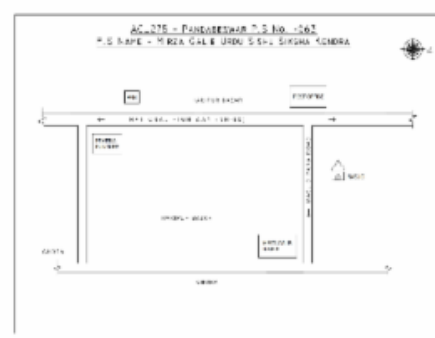

নির্বাচক নিবন্ধন আধিকারিকের স্বাক্ষর

Nazri Naksha

Google Map View

Polling Station Building Front View

Polling Station Front View

Cad View

Key MAP View

1 নাম : মহঃ মনজুর পিতার নাম: মহঃআলি মিরজা বাড়ির নং : n0031 বয়স : 52 লিঙ্গ : পুরুষ	JNK3176898 ফটো উপলব্ধ	2 নাম : ক্যারিনা বেগম স্বামীর নাম: মহঃ মনজুর বাড়ির নং : n0031 বয়স : 48 লিঙ্গ : মহিলা	JNK3176906 ফটো উপলব্ধ	3 নাম : রিতেশ কুমার মিশ্র পিতার নাম: জয়কিশোর মিশ্র বাড়ির নং : n0192 বয়স : 31 লিঙ্গ : পুরুষ	NSX1305085 ফটো উপলব্ধ
4 নাম : মহঃ উরাংজেব পিতার নাম: মহঃ ইয়াকুব বাড়ির নং : n0029 বয়স : 53 লিঙ্গ : পুরুষ	JNK0420703 ফটো উপলব্ধ	5 নাম : রাফিয়া খাতুন স্বামীর নাম: মহঃ আওরঙ্গজেব বাড়ির নং : n0029 বয়স : 49 লিঙ্গ : মহিলা	NSX1401553 ফটো উপলব্ধ	6 নাম : মহঃ রেহান মির্জা পিতার নাম: মহঃ মনজুর বাড়ির নং : n0031 বয়স : 33 লিঙ্গ : পুরুষ	NSX1216977 ফটো উপলব্ধ
7 নাম : আফতাব মির্জা পিতার নাম: মোহাম্মদ মনজুর বাড়ির নং : এন0147 বয়স : 22 লিঙ্গ : পুরুষ	NSX3484912 ফটো উপলব্ধ	8 নাম : মহঃহামিদ পিতার নাম: মহঃছক্ক বাড়ির নং : n0035 বয়স : 53 লিঙ্গ : পুরুষ	JNK3755485 ফটো উপলব্ধ	9 নাম : সাইদা খাতুন মহঃ স্বামীর নাম: মহঃহামিদ মহঃ বাড়ির নং : n0035 বয়স : 48 লিঙ্গ : মহিলা	JNK1743905 ফটো উপলব্ধ
10 নাম : অরবিন্দ কুমার পিতার নাম: নগেন্দ্র প্রসাদ বাড়ির নং : n0215 বয়স : 50 লিঙ্গ : পুরুষ	NSX1401694 ফটো উপলব্ধ	11 নাম : মায়া দেবী স্বামীর নাম: প্রেমানন্দ সিং বাড়ির নং : n0221 বয়স : 61 লিঙ্গ : মহিলা	NSX1470236 ফটো উপলব্ধ	12 নাম : অন দেবী স্বামীর নাম: মনোজ বাহাদুর প্রসাদ বাড়ির নং : n0227 বয়স : 49 লিঙ্গ : মহিলা	NSX1534437 ফটো উপলব্ধ
13 নাম : প্রিয়াঙ্কা দেবী স্বামীর নাম: দেবানন্দ পাসোয়ান বাড়ির নং : n0208 বয়স : 38 লিঙ্গ : মহিলা	NSX1401579 ফটো উপলব্ধ	14 নাম : হাদিরুন খাতুন স্বামীর নাম: সেখ হাসিম বাড়ির নং : n0213 বয়স : 33 লিঙ্গ : মহিলা	NSX1401645 ফটো উপলব্ধ	15 নাম : অল্পপূর্ণা গৌতম পিতার নাম: অরবিন্দ প্রসাদ বাড়ির নং : n0211 বয়স : 31 লিঙ্গ : মহিলা	NSX1401603 ফটো উপলব্ধ
16 নাম : সতনাম কাউর স্বামীর নাম: পরমজি বাড়ির নং : n0188 বয়স : 49 লিঙ্গ : মহিলা	JNK4395125 ফটো উপলব্ধ	17 নাম : সেখ আলি হোসেন পিতার নাম: সেখ আখতার হোসেন বাড়ির নং : n0145 বয়স : 38 লিঙ্গ : পুরুষ	JNK4623377 ফটো উপলব্ধ	18 নাম : রাজু সিং মায়ের নাম: সতনাম কাউর বাড়ির নং : N0188 বয়স : 27 লিঙ্গ : পুরুষ	NSX3187382 ফটো উপলব্ধ
19 নাম : বিপদ তারন আখলী পিতার নাম: শঙ্কর আখলী বাড়ির নং : n0154 বয়স : 48 লিঙ্গ : পুরুষ	NSX0984997 ফটো উপলব্ধ	20 নাম : মুনমুন আখলী স্বামীর নাম: বিপদ তারন আখলী বাড়ির নং : n0155 বয়স : 38 লিঙ্গ : মহিলা	NSX0985002 ফটো উপলব্ধ	21 নাম : রৌসন আড়া স্বামীর নাম: খুরশিদ আলম বাড়ির নং : এন0075 বয়স : 60 লিঙ্গ : মহিলা	NSX1809185 ফটো উপলব্ধ
22 নাম : জেবা পুরবি পিতার নাম: মোহাম্মদ খুরশিদ আলম বাড়ির নং : এন0075 বয়স : 49 লিঙ্গ : মহিলা	NSX3383528 ফটো উপলব্ধ	23 নাম : মোহাম্মদ মিরজা আলম পিতার নাম: মোহাম্মদ খুরশিদ আলম বাড়ির নং : এন0075 বয়স : 49 লিঙ্গ : পুরুষ	NSX3381803 ফটো উপলব্ধ	24 নাম : এজাল আলম পিতার নাম: মোহাম্মদ খুরশিদ আলম বাড়ির নং : এন0075 বয়স : 49 লিঙ্গ : পুরুষ	NSX3381829 ফটো উপলব্ধ
25 নাম : নাজিরা খাতুন স্বামীর নাম: মোহাম্মদ ওজু বাড়ির নং : এন0003 বয়স : 43 লিঙ্গ : মহিলা	NSX3312550 ফটো উপলব্ধ	26 নাম : নুরজাহানবিবি আনসারি স্বামীর নাম: তসলীম আনসারি বাড়ির নং : n0003 বয়স : 66 লিঙ্গ : মহিলা	WB/38/263/282117 ফটো উপলব্ধ	27 নাম : ওজু মহঃ পিতার নাম: তসলিম মহঃ বাড়ির নং : n0003 বয়স : 35 লিঙ্গ : পুরুষ	NSX1099118 ফটো উপলব্ধ
28 নাম : মহঃ কালিম পিতার নাম: মহঃ তাসলিম বাড়ির নং : n0003 বয়স : 27 লিঙ্গ : পুরুষ	NSX1656883 ফটো উপলব্ধ	29 নাম : শাহিন পরবিন পিতার নাম: মোহাম্মদ ইজমৈল আনসারি বাড়ির নং : কমরভাংগা বয়স : 22 লিঙ্গ : মহিলা	NSX3512928 ফটো উপলব্ধ	30 নাম : কাজী ইসলাম পিতার নাম: নাসিবুল ইসলাম বাড়ির নং : n0189 বয়স : 38 লিঙ্গ : পুরুষ	NSX1217462 ফটো উপলব্ধ