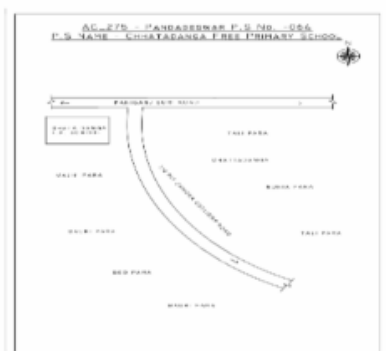

নির্বাচক নিবন্ধন আধিকারিকের স্বাক্ষর

Nazri Naksha

Google Map View

Polling Station Building Front View

Polling Station Front View

Cad View

Key MAP View

1 নাম : জাহ্নবা খাতুন স্বামীর নাম : মহঃ ইবরার বাড়ির নং : n0019 বয়স : 19 লিঙ্গ : মহিলা	NSX1217975 ফটো উপলব্ধ	2 নাম : সেহেরু বিবি স্বামীর নাম : ফকির উদ্দিন বাড়ির নং : n0116 বয়স : 66 লিঙ্গ : মহিলা	WB/38/263/285058 ফটো উপলব্ধ	3 নাম : আমিরুদ্দিন সেখ পিতার নাম : ফকির উদ্দিন সেখ বাড়ির নং : n0116 বয়স : 38 লিঙ্গ : পুরুষ	JNK4709507 ফটো উপলব্ধ
4 নাম : জুলেখা খাতুন মায়ের নাম : মোহেরু বিবি বাড়ির নং : n0116 বয়স : 30 লিঙ্গ : মহিলা	NSX1401827 ফটো উপলব্ধ	5 নাম : মীনা দেবী স্বামীর নাম : সুধীর প্রসাদ বাড়ির নং : n0271 বয়স : 47 লিঙ্গ : মহিলা	JNK3757168 ফটো উপলব্ধ	6 নাম : মঞ্জুদেবী স্বামীর নাম : মিথিলেশ প্রসাদ বাড়ির নং : n0138 বয়স : 46 লিঙ্গ : মহিলা	JNK3182326 ফটো উপলব্ধ
7 নাম : সঞ্জনা কুমারী পিতার নাম : মুকেশ নোনিয়া বাড়ির নং : n0316 বয়স : 31 লিঙ্গ : মহিলা	NSX1402056 ফটো উপলব্ধ	8 নাম : জমীর সেখ মায়ের নাম : সেহেরু বিবি বাড়ির নং : n0116 বয়স : 28 লিঙ্গ : পুরুষ	NSX1730613 ফটো উপলব্ধ	9 নাম : নজমা খাতুন পিতার নাম : সামসুল সেখ বাড়ির নং : n0201 বয়স : 49 লিঙ্গ : মহিলা	WB/38/263/285443 ফটো উপলব্ধ
10 নাম : সহিলা বিবি স্বামীর নাম : আমিরুদ্দিন সেখ বাড়ির নং : এন0116 বয়স : 33 লিঙ্গ : মহিলা	NSX1787316 ফটো উপলব্ধ	11 নাম : মহঃ ইবরার পিতার নাম : মহম্মদ নাসির বাড়ির নং : মোহম্মদ নাসির বয়স : 43 লিঙ্গ : পুরুষ	NSX3396769 ফটো উপলব্ধ	12 নাম : মোহম্মদ রশীদ পিতার নাম : মোহম্মদ ইবরার বাড়ির নং : 7/9 পিট চুরা বয়স : 21 লিঙ্গ : পুরুষ	NSX3460763 ফটো উপলব্ধ
13 নাম : নির্মল গরাই পিতার নাম : আনন্দ গরাই বাড়ির নং : n0052 বয়স : 36 লিঙ্গ : পুরুষ	NSX1217652 ফটো উপলব্ধ	14 নাম : সুনীল সুনীল স্বামীর নাম : অশোক গরাই বাড়ির নং : n0052 বয়স : 34 লিঙ্গ : মহিলা	NSX1217629 ফটো উপলব্ধ	15 নাম : সুনীল সুনীল স্বামীর নাম : আনন্দ গরাই বাড়ির নং : n0052 বয়স : 60 লিঙ্গ : মহিলা	JNK4624185 ফটো উপলব্ধ
16 নাম : অপর্ণা গরাই স্বামীর নাম : নির্মল গরাই বাড়ির নং : n0052 বয়স : 27 লিঙ্গ : মহিলা	NSX3188539 ফটো উপলব্ধ	17 নাম : অশোক গরাই পিতার নাম : আনন্দ গরাই বাড়ির নং : n0052 বয়স : 39 লিঙ্গ : পুরুষ	NSX1217645 ফটো উপলব্ধ	18 নাম : আয়েশা বিবি স্বামীর নাম : জামির শেখ বাড়ির নং : n0258 বয়স : 32 লিঙ্গ : মহিলা	NSX3159282 ফটো উপলব্ধ
19 নাম : সলিম আনসারী পিতার নাম : রসুল আনসারী বাড়ির নং : n0258 বয়স : 66 লিঙ্গ : পুরুষ	WB/38/263/285097 ফটো উপলব্ধ	20 নাম : জামির আনসারি পিতার নাম : সেলিম সেখ বাড়ির নং : n0258 বয়স : 35 লিঙ্গ : পুরুষ	NSX1217686 ফটো উপলব্ধ	21 নাম : দীপক কুমার পাশেয়ান পিতার নাম : শ্যাম সুন্দর পাশেয়ান বাড়ির নং : n0035 বয়স : 27 লিঙ্গ : পুরুষ	NSX1655810 ফটো উপলব্ধ
22 নাম : সুধমা কুমারী স্বামীর নাম : প্রহ্লাদ নোনিয়া বাড়ির নং : n3241 বয়স : 34 লিঙ্গ : মহিলা	NSX3356300 ফটো উপলব্ধ	23 নাম : মমতা কুমারী স্বামীর নাম : সন্দীপ কুমার নোনিয়া বাড়ির নং : এন0065 বয়স : 26 লিঙ্গ : মহিলা	NSX3333119 ফটো উপলব্ধ	24 নাম : অভিলাশা কুমারী স্বামীর নাম : বিক্রম মন্ডল বাড়ির নং : এন0035 বয়স : 33 লিঙ্গ : মহিলা	NSX3313053 ফটো উপলব্ধ
25 নাম : অনীতা দেবী স্বামীর নাম : দিলীপ লাল বাড়ির নং : এন0218 বয়স : 40 লিঙ্গ : মহিলা	NSX1812759 ফটো উপলব্ধ	26 নাম : মৌসুমী কর স্বামীর নাম : প্রহ্লাদ কর বাড়ির নং : n0111 বয়স : 44 লিঙ্গ : মহিলা	NSX1730662 ফটো উপলব্ধ	27 নাম : শান্তিরাম কর পিতার নাম : ভুধর কর বাড়ির নং : n0111 বয়স : 71 লিঙ্গ : পুরুষ	WB/38/263/285171 ফটো উপলব্ধ
28 নাম : অর্চনা কর স্বামীর নাম : শান্তিরাম কর বাড়ির নং : n0111 বয়স : 66 লিঙ্গ : মহিলা	WB/38/263/285154 ফটো উপলব্ধ	29 নাম : প্রহ্লাদ কর পিতার নাম : শান্তি রাম কর বাড়ির নং : n0111 বয়স : 47 লিঙ্গ : পুরুষ	JNK1743475 ফটো উপলব্ধ	30 নাম : রাজীব কর্মকার পিতার নাম : রবি কর্মকার বাড়ির নং : n0089 বয়স : 55 লিঙ্গ : পুরুষ	WB/38/263/285375 ফটো উপলব্ধ