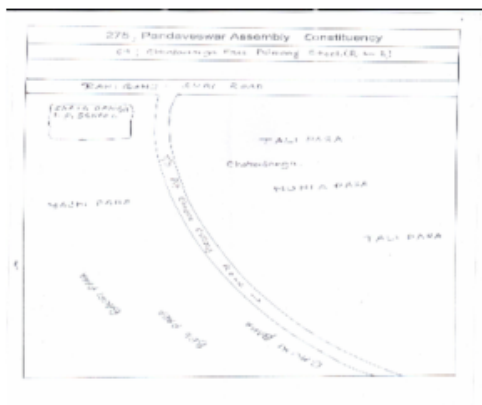

Nazri Naksha