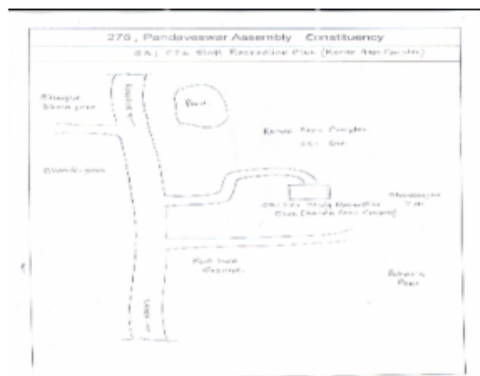

Nazri Naksha