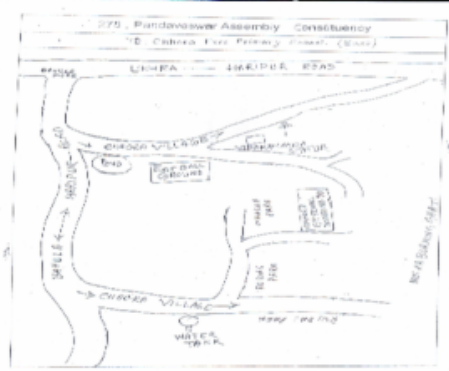

Nazri Naksha