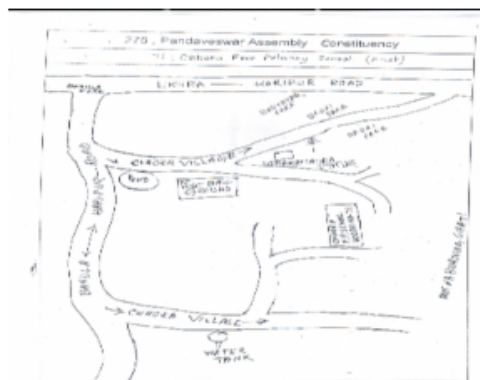

Nazri Naksha