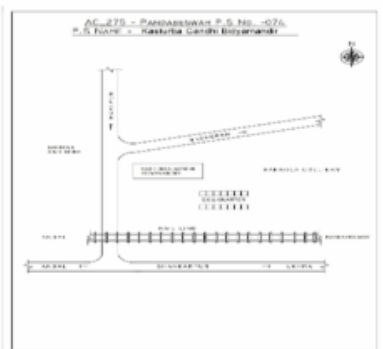

Nazri Naksha