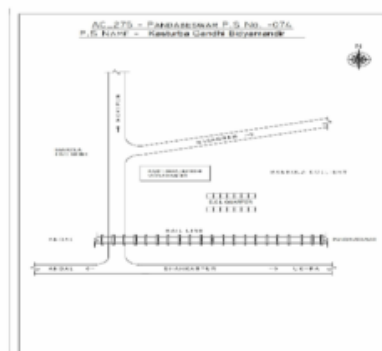

নির্বাচক নিবন্ধন আধিকারিকের স্বাক্ষর

Nazri Naksha

Google Map View

Polling Station Building Front View

Polling Station Front View

Cad View

Key MAP View

1 নাম : মানুয়া বিবি স্বামীর নাম : মনির সেখ বাড়ির নং : n0098 বয়স : 49 লিঙ্গ : মহিলা	JNK0595835 ফটো উপলব্ধ	2 নাম : সেখ আব্দুল করিম পিতার নাম : মনির সেখ বাড়ির নং : n0098 বয়স : 40 লিঙ্গ : পুরুষ	JNK4626669 ফটো উপলব্ধ	3 নাম : নূরুসাবা বিবি স্বামীর নাম : আব্দুল জব্বার সেখ বাড়ির নং : n0098 বয়স : 36 লিঙ্গ : মহিলা	NSX1310069 ফটো উপলব্ধ
4 নাম : সেখ আব্দুল আজিজ পিতার নাম : সেখ মনির বাড়ির নং : n0098 বয়স : 36 লিঙ্গ : পুরুষ	JNK4712311 ফটো উপলব্ধ	5 নাম : সেখ রামজানি পিতার নাম : সেখ সাজিদ বাড়ির নং : n0145 বয়স : 36 লিঙ্গ : পুরুষ	JNK4712030 ফটো উপলব্ধ	6 নাম : সেখ নাসির পিতার নাম : সাহাদুল সেখ বাড়ির নং : n0146 বয়স : 36 লিঙ্গ : পুরুষ	NSX1222199 ফটো উপলব্ধ
7 নাম : সেখ সাত্তার পিতার নাম : সেখ সাহাদুল বাড়ির নং : n0146 বয়স : 49 লিঙ্গ : পুরুষ	JNK3290533 ফটো উপলব্ধ	8 নাম : সেখ ফুলবাবু পিতার নাম : সেখ সাহাদুল বাড়ির নং : n0146 বয়স : 32 লিঙ্গ : পুরুষ	NSX1310465 ফটো উপলব্ধ	9 নাম : সরোজকুমার মাহাত পিতার নাম : হরিলাল মাহাত বাড়ির নং : n0119 বয়স : 45 লিঙ্গ : পুরুষ	JNK3771979 ফটো উপলব্ধ
10 নাম : দেবমুনী মাহাতো পিতার নাম : সুখদেব মাহাতো বাড়ির নং : n0119 বয়স : 46 লিঙ্গ : পুরুষ	JNK3291143 ফটো উপলব্ধ	11 নাম : সেখ আকবর পিতার নাম : সেখ সবাদ বাড়ির নং : n0189 বয়স : 76 লিঙ্গ : পুরুষ	WB/38/263/435494 ফটো উপলব্ধ	12 নাম : সেখ জসিম পিতার নাম : সেখ আকবর বাড়ির নং : n0189 বয়স : 34 লিঙ্গ : পুরুষ	NSX1222090 ফটো উপলব্ধ
13 নাম : শালেহা বিবি স্বামীর নাম : আকবর সেখ বাড়ির নং : n0189 বয়স : 71 লিঙ্গ : মহিলা	WB/38/263/435456 ফটো উপলব্ধ	14 নাম : সেখ সলিম পিতার নাম : সেখ আকবর বাড়ির নং : n0189 বয়স : 46 লিঙ্গ : পুরুষ	JNK3289915 ফটো উপলব্ধ	15 নাম : মহঃ শাহজাদ পিতার নাম : আব্দুল রসিদ বাড়ির নং : n0202 বয়স : 59 লিঙ্গ : পুরুষ	WB/38/263/435126 ফটো উপলব্ধ
16 নাম : শাবানা খাতুন স্বামীর নাম : মহম্মাদ শাহাজাদ বাড়ির নং : n0202 বয়স : 53 লিঙ্গ : মহিলা	WB/38/263/435241 ফটো উপলব্ধ	17 নাম : রোজি খাতুন স্বামীর নাম : মহঃ সহিদ বাড়ির নং : n0202 বয়স : 37 লিঙ্গ : মহিলা	NSX1501899 ফটো উপলব্ধ	18 নাম : শিভম সিং পিতার নাম : ছোটো রামজী সিং বাড়ির নং : n0202 বয়স : 36 লিঙ্গ : পুরুষ	NSX0989053 ফটো উপলব্ধ
19 নাম : বীনা দেবী স্বামীর নাম : মিথিলেশ কুমার বাড়ির নং : n0281 বয়স : 53 লিঙ্গ : মহিলা	NSX1265891 ফটো উপলব্ধ	20 নাম : সবনাম খাতুন পিতার নাম : মহঃ সাহজাদ বাড়ির নং : n0202 বয়স : 32 লিঙ্গ : মহিলা	NSX1310564 ফটো উপলব্ধ	21 নাম : তবাসুম খাতুন পিতার নাম : ইলিয়াস খান বাড়ির নং : n0209 বয়স : 32 লিঙ্গ : মহিলা	NSX1310606 ফটো উপলব্ধ
22 নাম : নূরী খাতুন পিতার নাম : মহঃ ইলিয়াস খান বাড়ির নং : n0209 বয়স : 37 লিঙ্গ : মহিলা	NSX0989061 ফটো উপলব্ধ	23 নাম : লালমহম্মাদ শাহ পিতার নাম : গুলশেন বাড়ির নং : n0264 বয়স : 54 লিঙ্গ : পুরুষ	JNK4386785 ফটো উপলব্ধ	24 নাম : করজোনা খাতুন স্বামীর নাম : মহঃ আনোয়ার বাড়ির নং : n0150 বয়স : 46 লিঙ্গ : মহিলা	JNK1761584 ফটো উপলব্ধ
25 নাম : বলরাম কুমার পিতার নাম : রামেশ্বর গুপ্তা বাড়ির নং : n0222 বয়স : 60 লিঙ্গ : পুরুষ	WB/38/263/435005 ফটো উপলব্ধ	26 নাম : সাধনা দেবী স্বামীর নাম : বলরাম কুমার বাড়ির নং : n0222 বয়স : 56 লিঙ্গ : মহিলা	JNK0592725 ফটো উপলব্ধ	27 নাম : সুরজ কুমার সা পিতার নাম : বলরাম সা বাড়ির নং : n0222 বয়স : 32 লিঙ্গ : পুরুষ	NSX1535772 ফটো উপলব্ধ
28 নাম : জবেদা খাতুন স্বামীর নাম : মীরাজ খান বাড়ির নং : 282 বয়স : 54 লিঙ্গ : মহিলা	NSX0921742 ফটো উপলব্ধ	29 নাম : মোহম্মাদ আদীল পিতার নাম : মহঃ মীরাজ খান বাড়ির নং : n0071 বয়স : 34 লিঙ্গ : পুরুষ	NSX1103233 ফটো উপলব্ধ	30 নাম : রসিদ মহঃ পিতার নাম : আলম মহঃ বাড়ির নং : n0068 বয়স : 38 লিঙ্গ : পুরুষ	JNK4179933 ফটো উপলব্ধ