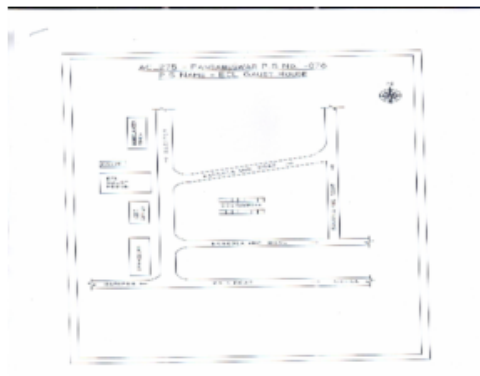

Key MAP View