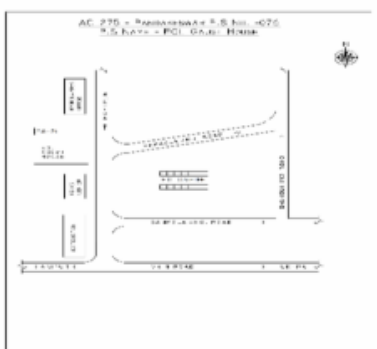

নির্বাচক নিবন্ধন আধিকারিকের স্বাক্ষর

Nazri Naksha

Google Map View

Polling Station Building Front View

Polling Station Front View

Cad View

Key MAP View

1 নাম : সঞ্জীব কুমার পিতার নাম: অশোক সোনার বাড়ির নং : n0149 বয়স : 34 লিঙ্গ : পুরুষ	NSX0989459 ফটো উপলব্ধ	2 নাম : সাগর ভূইয়া পিতার নাম: বৃধন ভূইয়া বাড়ির নং : n0068 বয়স : 32 লিঙ্গ : পুরুষ	NSX1311521 ফটো উপলব্ধ	3 নাম : চিত্তা কুমারী পিতার নাম: বৃধন ভূইয়া বাড়ির নং : n0068 বয়স : 30 লিঙ্গ : মহিলা	NSX1406826 ফটো উপলব্ধ
4 নাম : পাইরীদেবী ভূইয়া স্বামীর নাম: বাসু ভূইয়া বাড়ির নং : n0068 বয়স : 64 লিঙ্গ : মহিলা	JNK1756584 ফটো উপলব্ধ	5 নাম : পরদেশী ভূইয়া পিতার নাম: সনাতন ভূইয়া বাড়ির নং : n0068 বয়স : 46 লিঙ্গ : পুরুষ	JNK4388864 ফটো উপলব্ধ	6 নাম : দুরদেশী ভূইয়া পিতার নাম: সনাতন ভূইয়া বাড়ির নং : n0068 বয়স : 31 লিঙ্গ : পুরুষ	NSX1406867 ফটো উপলব্ধ
7 নাম : রাধারাম ভূইয়া পিতার নাম: বোধন ভূইয়া বাড়ির নং : n0068 বয়স : 40 লিঙ্গ : মহিলা	NSX0989392 ফটো উপলব্ধ	8 নাম : সঞ্জয় কুমার ভূইয়া পিতার নাম: বোধন ভূইয়া বাড়ির নং : n0068 বয়স : 31 লিঙ্গ : পুরুষ	NSX0989384 ফটো উপলব্ধ	9 নাম : সোমনন ভূইয়া পিতার নাম: শিবা ভূইয়া বাড়ির নং : n0068 বয়স : 31 লিঙ্গ : পুরুষ	NSX1406883 ফটো উপলব্ধ
10 নাম : লক্ষীয়া দেবী স্বামীর নাম: বৃধন ভূইয়া বাড়ির নং : n0068 বয়স : 71 লিঙ্গ : মহিলা	JNK1756212 ফটো উপলব্ধ	11 নাম : অশোক ভূইয়া পিতার নাম: বৃধন ভূইয়া বাড়ির নং : n0068 বয়স : 36 লিঙ্গ : পুরুষ	NSX1311448 ফটো উপলব্ধ	12 নাম : বিনোদ কুমার ভূইয়া পিতার নাম: বৃধন ভূইয়া বাড়ির নং : n0068 বয়স : 31 লিঙ্গ : পুরুষ	NSX1311422 ফটো উপলব্ধ
13 নাম : তুলসী দেবী স্বামীর নাম: শ্যাম নুনিয়া বাড়ির নং : n0172 বয়স : 71 লিঙ্গ : মহিলা	WB/38/263/441152 ফটো উপলব্ধ	14 নাম : সুশীলাদেবী নুনিয়া স্বামীর নাম: রামকুমার নুনিয়া বাড়ির নং : n0172 বয়স : 59 লিঙ্গ : মহিলা	WB/38/263/441151 ফটো উপলব্ধ	15 নাম : রেখা দেবী নোনিয়া পিতার নাম: শ্যাম নোনিয়া বাড়ির নং : n0172 বয়স : 45 লিঙ্গ : মহিলা	JNK2076446 ফটো উপলব্ধ
16 নাম : বাস্তু নোনিয়া পিতার নাম: রামকুমার নোনিয়া বাড়ির নং : n0172 বয়স : 40 লিঙ্গ : পুরুষ	JNK4626917 ফটো উপলব্ধ	17 নাম : কৈলাস নোনিয়া পিতার নাম: রাজকুমার নোনিয়া বাড়ির নং : n0172 বয়স : 37 লিঙ্গ : পুরুষ	NSX1222975 ফটো উপলব্ধ	18 নাম : ইমরানা বিবি স্বামীর নাম: সেখ আনোয়ার আলি বাড়ির নং : n0295 বয়স : 38 লিঙ্গ : মহিলা	NSX1130863 ফটো উপলব্ধ
19 নাম : সেখ তারিফ আলি পিতার নাম: ঋ আনোয়ার আলি বাড়ির নং : না বয়স : 21 লিঙ্গ : পুরুষ	NSX3504859 ফটো উপলব্ধ	20 নাম : কস্তী দেবী স্বামীর নাম: উরত সাউ বিপি বাড়ির নং : n0295 বয়স : 38 লিঙ্গ : মহিলা	NSX1311166 ফটো উপলব্ধ	21 নাম : নিলম কুমারী পিতার নাম: বিনোদ রজক বাড়ির নং : n0293 বয়স : 28 লিঙ্গ : মহিলা	NSX1563873 ফটো উপলব্ধ
22 নাম : রশীলা দেবী স্বামীর নাম: বিনোদ রজক বাড়ির নং : n0249 বয়স : 49 লিঙ্গ : মহিলা	JNK3777646 ফটো উপলব্ধ	23 নাম : শীলা দেবী স্বামীর নাম: বংশীলাল সাহু বাড়ির নং : n0258 বয়স : 38 লিঙ্গ : মহিলা	NSX1564095 ফটো উপলব্ধ	24 নাম : মমতা দেবী স্বামীর নাম: দিগম্বরলাল সাউ বাড়ির নং : n0262 বয়স : 38 লিঙ্গ : মহিলা	NSX1564137 ফটো উপলব্ধ
25 নাম : আদিত্য কুমার পিতার নাম: বলরাম কুহার বাড়ির নং : এন0163 বয়স : 28 লিঙ্গ : পুরুষ	NSX1785682 ফটো উপলব্ধ	26 নাম : ললিতা ভূইয়া স্বামীর নাম: পরদেশী ভূইয়া বাড়ির নং : 0068 বয়স : 51 লিঙ্গ : মহিলা	NSX1807825 ফটো উপলব্ধ	27 নাম : সোনি দেবী স্বামীর নাম: দুরদেশী ভূইয়া বাড়ির নং : এন0163 বয়স : 31 লিঙ্গ : মহিলা	NSX3500683 ফটো উপলব্ধ
28 নাম : পনম ভূইয়া স্বামীর নাম: সোমনান ভূইয়া বাড়ির নং : এন0068 বয়স : 32 লিঙ্গ : মহিলা	NSX3500725 ফটো উপলব্ধ	29 নাম : পাপু পিতার নাম: রাম কুমার নোনিয়া বাড়ির নং : n0172 বয়স : 43 লিঙ্গ : পুরুষ	JNK2079895 ফটো উপলব্ধ	30 নাম : আশীষ কুমার পিতার নাম: বলরাম কাহার বাড়ির নং : এন0163 বয়স : 26 লিঙ্গ : পুরুষ	NSX1785690 ফটো উপলব্ধ