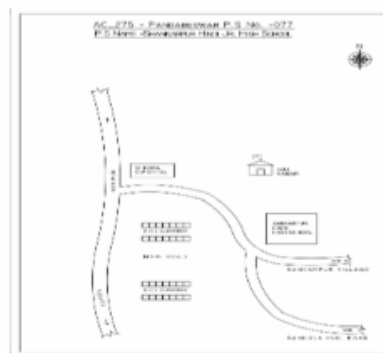

নির্বাচক নিবন্ধন আধিকারিকের স্বাক্ষর

Nazri Naksha

Google Map View

Polling Station Building Front View

Polling Station Front View

Cad View

Key MAP View

বিধানসভা নির্বাচনক্ষেত্রের নং, নাম : 275-পান্ডবেশ্বর  
ভাগ নং, নাম : 1-স্টাফ কোয়ার্টার এ,পি সি আই পর্যন্ত