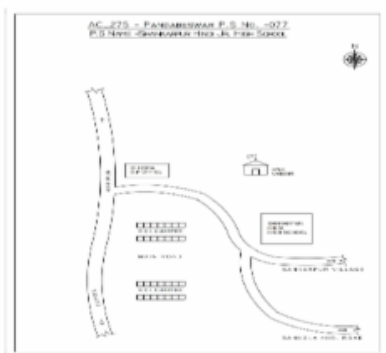

নির্বাচক নিবন্ধন আধিকারিকের স্বাক্ষর

Nazri Naksha

Google Map View

Polling Station Building Front View

Polling Station Front View

Cad View

Key MAP View

বিধানসভা নির্বাচনক্ষেত্রের নং, নাম : 275-পান্ডবেশ্বর  
ভাগ নং, নাম : 1-স্টাফ কোয়ার্টার এ,পি সি আই পর্যন্ত