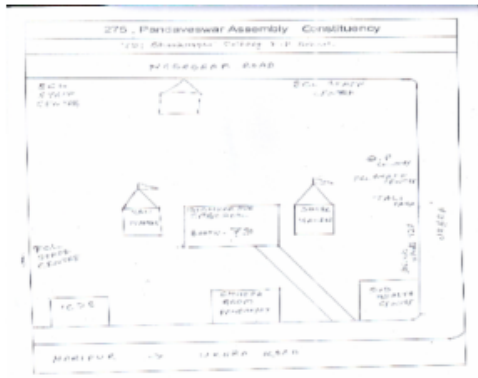

Nazri Naksha