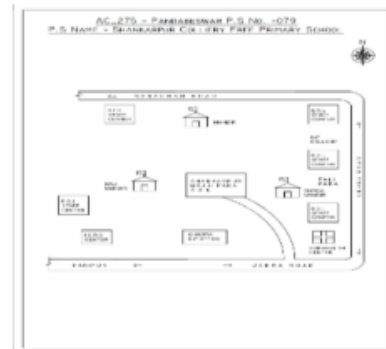

নির্বাচক নিবন্ধন আধিকারিকের স্বাক্ষর

Nazri Naksha

Google Map View

Polling Station Building Front View

Polling Station Front View

Cad View

Key MAP View

1	WB/38/263/255416	নাম : পৌতম ভান্ডারী পিতার নাম: বাদল ভান্ডারী বাড়ির নং : এন0037 বয়স : 49 লিঙ্গ : পুরুষ	ফটো উপলব্ধ	2	NSX1312727	নাম : সাজরুন নিশা স্বামীর নাম: মোহম্মদ মুখতার বাড়ির নং : n0164 বয়স : 42 লিঙ্গ : মহিলা	ফটো উপলব্ধ	3	JNK4368056	নাম : সাহির খামিশা স্বামীর নাম: বরকত আলি মহম্মদ বাড়ির নং : n0110 বয়স : 64 লিঙ্গ : মহিলা	ফটো উপলব্ধ
4	JNK4620712	নাম : জবির আলি পিতার নাম: বরকত আলি মহম্মদ বাড়ির নং : n0110 বয়স : 39 লিঙ্গ : পুরুষ	ফটো উপলব্ধ	5	JNK4620720	নাম : মহঃ সাবির আলি পিতার নাম: বরকত আলি মহম্মদ বাড়ির নং : n0110 বয়স : 37 লিঙ্গ : পুরুষ	ফটো উপলব্ধ	6	NSX0989319	নাম : জ্ঞানতী দেবী স্বামীর নাম: সঞ্জয় কুমার সিং বাড়ির নং : n0170 বয়স : 52 লিঙ্গ : মহিলা	ফটো উপলব্ধ
7	WB/38/263/258074	নাম : দীপক গোপ পিতার নাম: কিসমত গোপ বাড়ির নং : n0037 বয়স : 53 লিঙ্গ : পুরুষ	ফটো উপলব্ধ	8	NSX1407923	নাম : সেখ আশারফুল মায়ের নাম: লক্ষী বিবি বাড়ির নং : n0037 বয়স : 30 লিঙ্গ : পুরুষ	ফটো উপলব্ধ	9	NSX1312636	নাম : মমতা গোপ স্বামীর নাম: দীপক গোপ বাড়ির নং : n0037 বয়স : 34 লিঙ্গ : মহিলা	ফটো উপলব্ধ
10	NSX1312743	নাম : লক্ষী বিবি স্বামীর নাম: সেখ ইব্রাহিম বাড়ির নং : n0037 বয়স : 60 লিঙ্গ : মহিলা	ফটো উপলব্ধ	11	NSX3247905	নাম : সকিনা খাতুন পিতার নাম: মহম্মদ মুক্তার বাড়ির নং : এন0164 বয়স : 24 লিঙ্গ : মহিলা	ফটো উপলব্ধ	12	NSX3332855	নাম : মোহম্মদ মুখতার পিতার নাম: আবদুল গফর বাড়ির নং : শংকরপুর জী পী ক্যাম্প বয়স : 45 লিঙ্গ : পুরুষ	ফটো উপলব্ধ
13	NSX3358637	নাম : রিনি খাতুন পিতার নাম: সেখ ইব্রাহিম বাড়ির নং : এন0037 বয়স : 22 লিঙ্গ : মহিলা	ফটো উপলব্ধ	14	NSX3498524	নাম : মহবুল সেখ পিতার নাম: সেখ ইব্রাহিম বাড়ির নং : এন0123 বয়স : 21 লিঙ্গ : পুরুষ	ফটো উপলব্ধ	15	NSX3358694	নাম : সাবারা পার্বিন স্বামীর নাম: জবির আলি বাড়ির নং : এন0110 বয়স : 31 লিঙ্গ : মহিলা	ফটো উপলব্ধ
16	NSX3381431	নাম : সাবিনা খাতুন পিতার নাম: মোহম্মদ মুক্তার বাড়ির নং : এন0218 বয়স : 23 লিঙ্গ : মহিলা	ফটো উপলব্ধ	17	LJK3927126	নাম : কাকলী সামন্ত স্বামীর নাম: বিপ্লব সামন্ত বাড়ির নং : এন0২০৬ বয়স : 40 লিঙ্গ : মহিলা	ফটো উপলব্ধ	18	JNK0374736	নাম : বিপ্লব সামন্ত পিতার নাম: মুতাজুজ সামন্ত বাড়ির নং : এন0২০৬ বয়স : 35 লিঙ্গ : পুরুষ	ফটো উপলব্ধ
19	JNK0375378	নাম : সুরেশ আহির পিতার নাম: বানোয়ারী আহির বাড়ির নং : n0011 বয়স : 47 লিঙ্গ : পুরুষ	ফটো উপলব্ধ	20	JNK2072320	নাম : রাজেশ আহির পিতার নাম: বানোয়ারী আহির বাড়ির নং : n0011 বয়স : 43 লিঙ্গ : পুরুষ	ফটো উপলব্ধ	21	JNK4705497	নাম : রেখা আহির স্বামীর নাম: সুরেশ আহির বাড়ির নং : n0011 বয়স : 40 লিঙ্গ : মহিলা	ফটো উপলব্ধ
22	JNK4705505	নাম : শ্রীকুমারী আহির স্বামীর নাম: মুন্না আহির বাড়ির নং : n0011 বয়স : 36 লিঙ্গ : মহিলা	ফটো উপলব্ধ	23	WB/38/263/258236	নাম : শুভ আহির পিতার নাম: বিশ্বস্তর আহির বাড়ির নং : n0065 বয়স : 59 লিঙ্গ : পুরুষ	ফটো উপলব্ধ	24	NSX1648823	নাম : হংশরাজ আহির পিতার নাম: সুরেশ আহির বাড়ির নং : n0011 বয়স : 27 লিঙ্গ : পুরুষ	ফটো উপলব্ধ
25	NSX3367117	নাম : মঞ্জু আহির পিতার নাম: মোহন আহির বাড়ির নং : এন005 বয়স : 22 লিঙ্গ : মহিলা	ফটো উপলব্ধ	26	NSX3233673	নাম : আকাশ লোহার পিতার নাম: জলন্ধর লোহার বাড়ির নং : N0093 বয়স : 24 লিঙ্গ : পুরুষ	ফটো উপলব্ধ	27	NSX3247327	নাম : শুভম যাদব আহির পিতার নাম: সুরেশ যাদব আহির বাড়ির নং : এন0011 বয়স : 23 লিঙ্গ : পুরুষ	ফটো উপলব্ধ
28	NSX3246808	নাম : অঞ্জলি কুমারী আহির পিতার নাম: মোহন আহির বাড়ির নং : এন0011 বয়স : 23 লিঙ্গ : মহিলা	ফটো উপলব্ধ	29	NSX0990614	নাম : গঙ্গা আহির স্বামীর নাম: মোহন আহির বাড়ির নং : n0011 বয়স : 44 লিঙ্গ : মহিলা	ফটো উপলব্ধ	30	NSX3177276	নাম : আকাশ কুমার পিতার নাম: জিত বন্ধন বাড়ির নং : N0068 বয়স : 25 লিঙ্গ : পুরুষ	ফটো উপলব্ধ