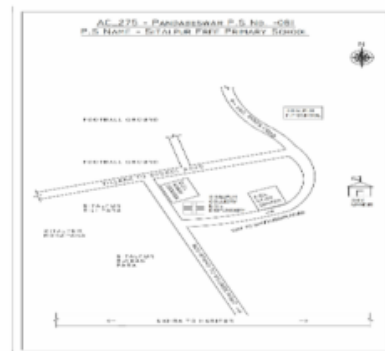

নির্বাচক নিবন্ধন আধিকারিকের স্বাক্ষর

Nazri Naksha

Google Map View

Polling Station Building Front View

Polling Station Front View

Cad View

Key MAP View

বিধানসভা নির্বাচনক্ষেত্রের নং, নাম : 275-পান্ডবেশ্বর