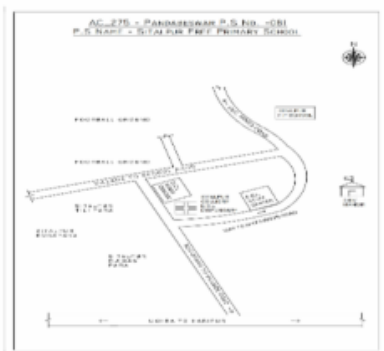

নির্বাচক নিবন্ধন আধিকারিকের স্বাক্ষর

Nazri Naksha

Google Map View

Polling Station Building Front View

Polling Station Front View

Cad View

Key MAP View

বিধানসভা নির্বাচনক্ষেত্রের নং, নাম : 275-পান্ডবেশ্বর