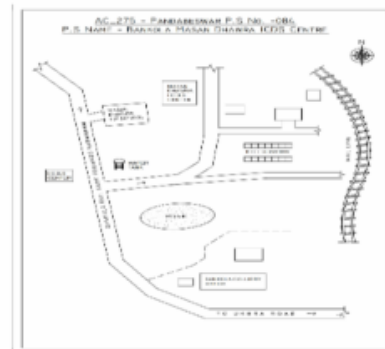

নির্বাচক নিবন্ধন আধিকারিকের স্বাক্ষর

Nazri Naksha

Google Map View

Polling Station Building Front View

Polling Station Front View

Cad View

Key MAP View

বিধানসভা নির্বাচনক্ষেত্রের নং, নাম : 275-পান্ডবেশ্বর  
ভাগ নং, নাম : 1-এন. এইচ. এস মসান ধাওড়া (উত্তর)