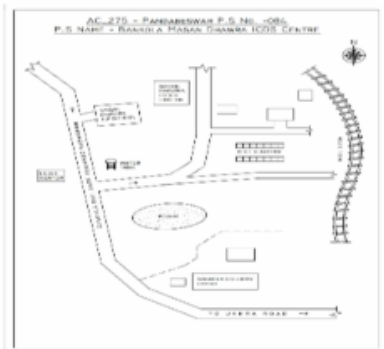

নির্বাচক নিবন্ধন আধিকারিকের স্বাক্ষর

Nazri Naksha

Google Map View

Polling Station Building Front View

Polling Station Front View

Cad View

Key MAP View

বিধানসভা নির্বাচনক্ষেত্রের নং, নাম : 275-পান্ডবেশ্বর  
ভাগ নং, নাম : 1-এন. এইচ. এস মসান ধাওড়া (উত্তর)