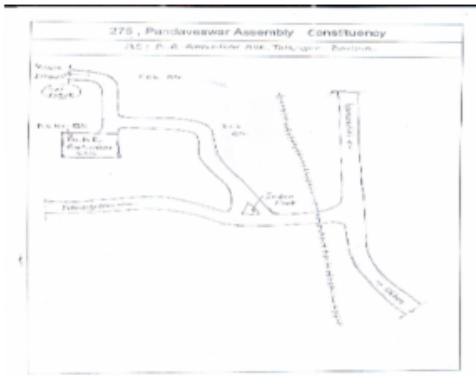

Nazri Naksha