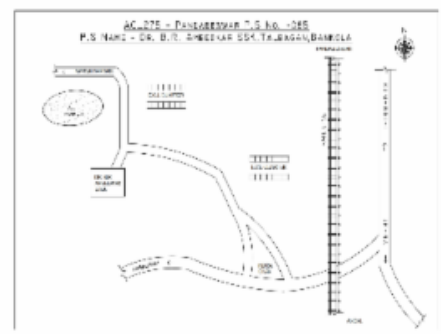

Key MAP View