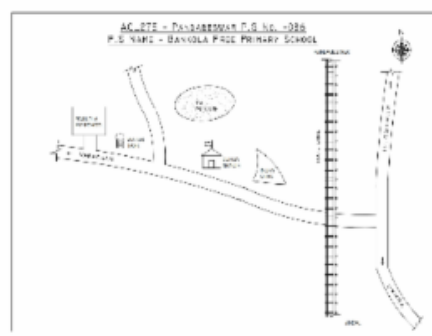

Key MAP View