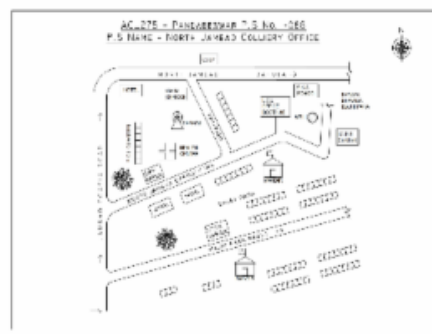

Key MAP View