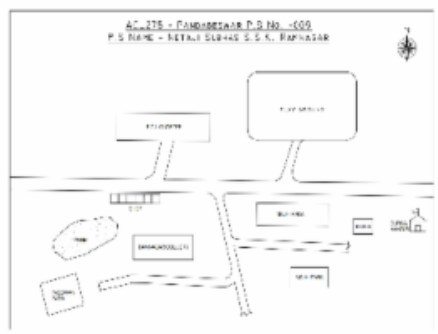

নির্বাচক নিবন্ধন আধিকারিকের স্বাক্ষর

Nazri Naksha

Google Map View

Polling Station Building Front View

Polling Station Front View

Cad View

Key MAP View

1	WB/38/263/042217	নাম : সুখদি মেবেন স্বামীর নাম: ভীষ্ম মাঝি বাড়ির নং : n0097 বয়স : 56 লিঙ্গ : মহিলা	ফটো উপলব্ধ	2	WB/38/263/042337	নাম : বিমলি মেবেন স্বামীর নাম: গোপাল মাঝি বাড়ির নং : n0099 বয়স : 82 লিঙ্গ : মহিলা	ফটো উপলব্ধ	3	WB/38/263/042383	নাম : ফুলচাঁদ মাঝি পিতার নাম: গোপাল মাঝি বাড়ির নং : n0099 বয়স : 50 লিঙ্গ : পুরুষ	ফটো উপলব্ধ
4	JNK4604187	নাম : ছবি মারান্ডী স্বামীর নাম: রামলাল মারান্ডী বাড়ির নং : n0099 বয়স : 47 লিঙ্গ : মহিলা	ফটো উপলব্ধ	5	WB/38/263/042154	নাম : বোধনী মেবেন স্বামীর নাম: রবি মাঝি বাড়ির নং : n0105 বয়স : 71 লিঙ্গ : মহিলা	ফটো উপলব্ধ	6	WB/38/263/042382	নাম : ভজ মাঝি পিতার নাম: রবি মাঝি বাড়ির নং : n0105 বয়স : 49 লিঙ্গ : পুরুষ	ফটো উপলব্ধ
7	JNK4604211	নাম : সুরচাঁদ মাঝি পিতার নাম: রসিক মাঝি বাড়ির নং : n0105 বয়স : 39 লিঙ্গ : পুরুষ	ফটো উপলব্ধ	8	JNK4604203	নাম : সাম মাঝি পিতার নাম: রসিক মাঝি বাড়ির নং : n0105 বয়স : 37 লিঙ্গ : পুরুষ	ফটো উপলব্ধ	9	JNK3021466	নাম : মাকু মেবেন স্বামীর নাম: রসিক মাঝি বাড়ির নং : n0110 বয়স : 63 লিঙ্গ : মহিলা	ফটো উপলব্ধ
10	NSX1631605	নাম : বিটু হাসদা মায়ের নাম: মালতি মাঝি বাড়ির নং : n0105 বয়স : 27 লিঙ্গ : পুরুষ	ফটো উপলব্ধ	11	NSX1631647	নাম : বোবী দেবী পিতার নাম: জয়নারায়ন শর্মা বাড়ির নং : n0018 বয়স : 45 লিঙ্গ : মহিলা	ফটো উপলব্ধ	12	NSX1631704	নাম : বিনা ধঙ্গড় স্বামীর নাম: গনেশ ধাঙ্গর বাড়ির নং : n0226 বয়স : 43 লিঙ্গ : মহিলা	ফটো উপলব্ধ
13	NSX1534833	নাম : ইবরানা খাতুন পিতার নাম: উকিল মহঃ বাড়ির নং : n0424 বয়স : 32 লিঙ্গ : মহিলা	ফটো উপলব্ধ	14	NSX1534841	নাম : পারমিলা দেবী স্বামীর নাম: কিষন কুমার দাস বাড়ির নং : n0425 বয়স : 32 লিঙ্গ : মহিলা	ফটো উপলব্ধ	15	JNK4291076	নাম : তারা দেবী স্বামীর নাম: চন্দ্রিকা পাসওয়ান বাড়ির নং : n0111 বয়স : 39 লিঙ্গ : মহিলা	ফটো উপলব্ধ
16	NSX1378637	নাম : কাজলী মেবেন স্বামীর নাম: উপেন্দ্র পাসওয়ান বাড়ির নং : n0387 বয়স : 52 লিঙ্গ : মহিলা	ফটো উপলব্ধ	17	NSX1378462	নাম : শোভা দেবী স্বামীর নাম: রঞ্জিত সাউ বাড়ির নং : n0367 বয়স : 35 লিঙ্গ : মহিলা	ফটো উপলব্ধ	18	JNK4148953	নাম : প্রমিলা দেবী স্বামীর নাম: জীতেন্দ্র যাদব বাড়ির নং : n0163 বয়স : 52 লিঙ্গ : মহিলা	ফটো উপলব্ধ
19	NSX1714153	নাম : সজনী মারান্ডী মায়ের নাম: ছবি মারান্ডী বাড়ির নং : n0099 বয়স : 27 লিঙ্গ : মহিলা	ফটো উপলব্ধ	20	NSX1755313	নাম : সুরভ চন্দ্র মোহন্তী অন্যান্য: বিনোদ মোহন্তী বাড়ির নং : এন0226 বয়স : 25 লিঙ্গ : পুরুষ	ফটো উপলব্ধ	21	NSX1755396	নাম : বিকাশ ধাঙ্গড় পিতার নাম: প্রদীপ ধাঙ্গড় বাড়ির নং : এন0337 বয়স : 27 লিঙ্গ : পুরুষ	ফটো উপলব্ধ
22	JNK4604351	নাম : বিশ্বনাথ হেমব্রম পিতার নাম: লখীশ্বর হেমব্রম বাড়ির নং : n0018 বয়স : 29 লিঙ্গ : পুরুষ	ফটো উপলব্ধ	23	JNK0058073	নাম : কুমারি ধনমনি মেবেন পিতার নাম: লক্ষন মাঝি বাড়ির নং : n0018 বয়স : 54 লিঙ্গ : মহিলা	ফটো উপলব্ধ	24	NSX3258936	নাম : সন্তোষী কুমারী পিতার নাম: পরবীত পোদ্দার বাড়ির নং : এন0097 বয়স : 35 লিঙ্গ : মহিলা	ফটো উপলব্ধ
25	NSX3400140	নাম : সুকুমার মাঝি পিতার নাম: ভীষ্ম মাঝি বাড়ির নং : এন4309 বয়স : 22 লিঙ্গ : পুরুষ	ফটো উপলব্ধ	26	NSX3400165	নাম : নমিতা হেমব্রম পিতার নাম: ভীষ্ম মাঝি বাড়ির নং : এন8765 বয়স : 25 লিঙ্গ : মহিলা	ফটো উপলব্ধ	27	NSX1378587	নাম : সন্তোষ পোলে পিতার নাম: হরীবন্ধু পোলে বাড়ির নং : n0382 বয়স : 32 লিঙ্গ : পুরুষ	ফটো উপলব্ধ
28	NSX3400181	নাম : অনুরূপ ধাঙ্গড় পিতার নাম: পিন্টু ধাঙ্গড় বাড়ির নং : এন8765 বয়স : 22 লিঙ্গ : পুরুষ	ফটো উপলব্ধ	29	NSX3400108	নাম : সানু কোঁড়া পিতার নাম: সাজেন কোঁড়া বাড়ির নং : নং6543 বয়স : 22 লিঙ্গ : পুরুষ	ফটো উপলব্ধ	30	NSX1074574	নাম : সুরমানি হেমব্রম স্বামীর নাম: বিনু হেমব্রম বাড়ির নং : n0018 বয়স : 51 লিঙ্গ : মহিলা	ফটো উপলব্ধ