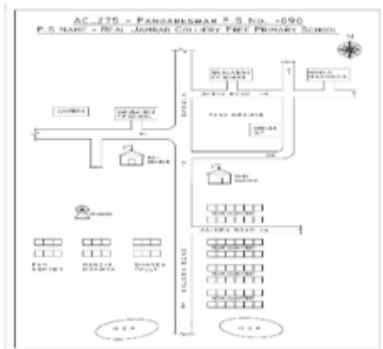

নির্বাচক নিবন্ধন আধিকারিকের স্বাক্ষর

Nazri Naksha

Google Map View

Polling Station Building Front View

Polling Station Front View

Cad View

Key MAP View

1 নাম : নাজমা খাতুন স্বামীর নাম: মুজিবর বাড়ির নং : n0227 বয়স : 31 লিঙ্গ : মহিলা	NSX1411750 ফটো উপলব্ধ	2 নাম : রুপা দেবী স্বামীর নাম: রঞ্জিত তুরী বাড়ির নং : n0231 বয়স : 41 লিঙ্গ : মহিলা	NSX1411958 ফটো উপলব্ধ	3 নাম : আমিনা খাতুন স্বামীর নাম: আতাউল মিয়া বাড়ির নং : n0101 বয়স : 50 লিঙ্গ : মহিলা	NSX1411586 ফটো উপলব্ধ
4 নাম : এতাবুল মিঞা পিতার নাম: ইউসুক মিঞা বাড়ির নং : n0101 বয়স : 49 লিঙ্গ : পুরুষ	JNK3198272 ফটো উপলব্ধ	5 নাম : চিন্তা দেবী স্বামীর নাম: রামনাথ সিং বাড়ির নং : n0266 বয়স : 60 লিঙ্গ : মহিলা	ZQP1932888 ফটো উপলব্ধ	6 নাম : আকাশ রয় পিতার নাম: জগ কৃষ্ণা রয় বাড়ির নং : এন0032 বয়স : 23 লিঙ্গ : পুরুষ	NSX3271558 ফটো উপলব্ধ
7 নাম : নিকেত সিং পিতার নাম: সীতারাম সিং বাড়ির নং : এন0032 বয়স : 23 লিঙ্গ : পুরুষ	NSX3269461 ফটো উপলব্ধ	8 নাম : জামিলা আহম্মদ স্বামীর নাম: জামির আহম্মদ বাড়ির নং : n0251 বয়স : 66 লিঙ্গ : মহিলা	WB/38/263/306038 ফটো উপলব্ধ	9 নাম : মাধব কর্মকার পিতার নাম: কালিপদ কর্মকার বাড়ির নং : n0261 বয়স : 49 লিঙ্গ : পুরুষ	JNK0482513 ফটো উপলব্ধ
10 নাম : মালতী কর্মকার স্বামীর নাম: সুকুমার কর্মকার বাড়ির নং : n0268 বয়স : 47 লিঙ্গ : মহিলা	JNK1729532 ফটো উপলব্ধ	11 নাম : সুকুমার কর্মকার পিতার নাম: মনসা কর্মকার বাড়ির নং : n0269 বয়স : 49 লিঙ্গ : পুরুষ	WB/38/263/210402 ফটো উপলব্ধ	12 নাম : সঞ্জয় কর্মকার পিতার নাম: সুকুমার কর্মকার বাড়ির নং : এন0269 বয়স : 25 লিঙ্গ : পুরুষ	NSX3363678 ফটো উপলব্ধ
13 নাম : ভাগ্যাবতী কর্মকার স্বামীর নাম: সঞ্জয় কর্মকার বাড়ির নং : এন0200 বয়স : 23 লিঙ্গ : মহিলা	NSX3441979 ফটো উপলব্ধ	14 নাম : সরিতা দেবী স্বামীর নাম: বীরেন্দ্র কাহার বাড়ির নং : n0116 বয়স : 34 লিঙ্গ : মহিলা	NSX1734532 ফটো উপলব্ধ	15 নাম : শঙ্কর কাহার পিতার নাম: শ্রীরাম কাহার বাড়ির নং : n0116 বয়স : 59 লিঙ্গ : পুরুষ	WB/38/263/315267 ফটো উপলব্ধ
16 নাম : উর্মিলাদেবী কাহার স্বামীর নাম: শঙ্কর কাহার বাড়ির নং : n0116 বয়স : 54 লিঙ্গ : মহিলা	WB/38/263/315263 ফটো উপলব্ধ	17 নাম : বীরেন্দ্র কাহার পিতার নাম: শঙ্কর কাহার বাড়ির নং : n0116 বয়স : 37 লিঙ্গ : পুরুষ	NSX1111541 ফটো উপলব্ধ	18 নাম : বিজলা কিস্কু স্বামীর নাম: রবি কিস্কু বাড়ির নং : n0053 বয়স : 38 লিঙ্গ : মহিলা	JNK4182788 ফটো উপলব্ধ
Q 19 নাম : মমতা কিস্কু পিতার নাম: জয়রাম কিস্কু বাড়ির নং : n0154 বয়স : 25 লিঙ্গ : মহিলা	NSX1785187 ফটো উপলব্ধ	Q 20 নাম : বিশাল কিস্কু পিতার নাম: জয়রাম কিস্কু বাড়ির নং : n0154 বয়স : 26 লিঙ্গ : পুরুষ	NSX1785195 ফটো উপলব্ধ	Q 21 নাম : বিকাশ কিস্কু পিতার নাম: জয়রাম কিস্কু বাড়ির নং : এন0154 বয়স : 23 লিঙ্গ : পুরুষ	NSX3269412 ফটো উপলব্ধ
22 নাম : গীতা কিস্কু স্বামীর নাম: জয়রাম কিস্কু বাড়ির নং : n0152 বয়স : 40 লিঙ্গ : মহিলা	JNK3790482 ফটো উপলব্ধ	23 নাম : জয়রাম কিস্কু পিতার নাম: মদন কিস্কু বাড়ির নং : n0154 বয়স : 42 লিঙ্গ : পুরুষ	JNK3790490 ফটো উপলব্ধ	24 নাম : অঞ্জনা ভূইয়া স্বামীর নাম: মনোজ ভূইয়া বাড়ির নং : এন0123 বয়স : 45 লিঙ্গ : মহিলা	NSX1322460 ফটো উপলব্ধ
25 নাম : রবি কিস্কু পিতার নাম: মদন কিস্কু বাড়ির নং : n0154 বয়স : 41 লিঙ্গ : পুরুষ	JNK3792611 ফটো উপলব্ধ	26 নাম : চন্দনা দেবী রায় স্বামীর নাম: দিলীপ রায় বাড়ির নং : n0118 বয়স : 35 লিঙ্গ : মহিলা	NSX0994509 ফটো উপলব্ধ	27 নাম : বুলু মন্ডল স্বামীর নাম: সমীর মন্ডল বাড়ির নং : n0060 বয়স : 44 লিঙ্গ : মহিলা	JNK4182796 ফটো উপলব্ধ
28 নাম : রিংকু কোঁড়া স্বামীর নাম: সহদেব কোঁড়া বাড়ির নং : n0060 বয়স : 59 লিঙ্গ : মহিলা	JNK3199296 ফটো উপলব্ধ	29 নাম : সমীর মন্ডল মায়ের নাম: পুষ্পরামী মন্ডল বাড়ির নং : n0060 বয়স : 58 লিঙ্গ : পুরুষ	JNK4182804 ফটো উপলব্ধ	Q 30 নাম : পুতুল কোঁড়া মায়ের নাম: রিংকু কোঁড়া বাড়ির নং : বয়স : 36 লিঙ্গ : মহিলা	NSX0994418 ফটো উপলব্ধ