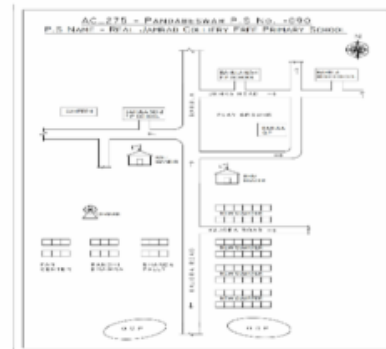

নির্বাচক নিবন্ধন আধিকারিকের স্বাক্ষর

Nazri Naksha

Google Map View

Polling Station Building Front View

Polling Station Front View

Cad View

Key MAP View

1 নাম : নাজমা খাতুন স্বামীর নাম: মুজিবর বাড়ির নং : n0227 বয়স : 31 লিঙ্গ : মহিলা	NSX1411750 ফটো উপলব্ধ	2 নাম : রুপা দেবী স্বামীর নাম: রঞ্জিত তুরী বাড়ির নং : n0231 বয়স : 41 লিঙ্গ : মহিলা	NSX1411958 ফটো উপলব্ধ	3 নাম : আমিনা খাতুন স্বামীর নাম: আতাউল মিয়া বাড়ির নং : n0101 বয়স : 50 লিঙ্গ : মহিলা	NSX1411586 ফটো উপলব্ধ
4 নাম : এতাবুল মিঞা পিতার নাম: ইউসুক মিঞা বাড়ির নং : n0101 বয়স : 49 লিঙ্গ : পুরুষ	JNK3198272 ফটো উপলব্ধ	5 নাম : চিন্তা দেবী স্বামীর নাম: রামনাথ সিং বাড়ির নং : n0266 বয়স : 60 লিঙ্গ : মহিলা	ZQP1932888 ফটো উপলব্ধ	6 নাম : আকাশ রয় পিতার নাম: জগ কৃষ্ণা রয় বাড়ির নং : এন0032 বয়স : 23 লিঙ্গ : পুরুষ	NSX3271558 ফটো উপলব্ধ
7 নাম : নিকেত সিং পিতার নাম: সীতারাম সিং বাড়ির নং : এন0032 বয়স : 23 লিঙ্গ : পুরুষ	NSX3269461 ফটো উপলব্ধ	8 নাম : জামিলা আহম্মদ স্বামীর নাম: জামির আহম্মদ বাড়ির নং : n0251 বয়স : 66 লিঙ্গ : মহিলা	WB/38/263/306038 ফটো উপলব্ধ	9 নাম : মাধব কর্মকার পিতার নাম: কালিপদ কর্মকার বাড়ির নং : n0261 বয়স : 49 লিঙ্গ : পুরুষ	JNK0482513 ফটো উপলব্ধ
10 নাম : মালতী কর্মকার স্বামীর নাম: সুকুমার কর্মকার বাড়ির নং : n0268 বয়স : 47 লিঙ্গ : মহিলা	JNK1729532 ফটো উপলব্ধ	11 নাম : সুকুমার কর্মকার পিতার নাম: মনসা কর্মকার বাড়ির নং : n0269 বয়স : 49 লিঙ্গ : পুরুষ	WB/38/263/210402 ফটো উপলব্ধ	12 নাম : সঞ্জয় কর্মকার পিতার নাম: সুকুমার কর্মকার বাড়ির নং : এন0269 বয়স : 25 লিঙ্গ : পুরুষ	NSX3363678 ফটো উপলব্ধ
13 নাম : ভাগ্যাবতী কর্মকার স্বামীর নাম: সঞ্জয় কর্মকার বাড়ির নং : এন0200 বয়স : 23 লিঙ্গ : মহিলা	NSX3441979 ফটো উপলব্ধ	14 নাম : সরিতা দেবী স্বামীর নাম: বীরেন্দ্র কাহার বাড়ির নং : n0116 বয়স : 34 লিঙ্গ : মহিলা	NSX1734532 ফটো উপলব্ধ	15 নাম : শঙ্কর কাহার পিতার নাম: শ্রীরাম কাহার বাড়ির নং : n0116 বয়স : 59 লিঙ্গ : পুরুষ	WB/38/263/315267 ফটো উপলব্ধ
16 নাম : উর্মিলাদেবী কাহার স্বামীর নাম: শঙ্কর কাহার বাড়ির নং : n0116 বয়স : 54 লিঙ্গ : মহিলা	WB/38/263/315263 ফটো উপলব্ধ	17 নাম : বীরেন্দ্র কাহার পিতার নাম: শঙ্কর কাহার বাড়ির নং : n0116 বয়স : 37 লিঙ্গ : পুরুষ	NSX1111541 ফটো উপলব্ধ	18 নাম : বিজলা কিস্কু স্বামীর নাম: রবি কিস্কু বাড়ির নং : n0053 বয়স : 38 লিঙ্গ : মহিলা	JNK4182788 ফটো উপলব্ধ
Q 19 নাম : মমতা কিস্কু পিতার নাম: জয়রাম কিস্কু বাড়ির নং : n0154 বয়স : 25 লিঙ্গ : মহিলা	NSX1785187 ফটো উপলব্ধ	Q 20 নাম : বিশাল কিস্কু পিতার নাম: জয়রাম কিস্কু বাড়ির নং : n0154 বয়স : 26 লিঙ্গ : পুরুষ	NSX1785195 ফটো উপলব্ধ	Q 21 নাম : বিকাশ কিস্কু পিতার নাম: জয়রাম কিস্কু বাড়ির নং : এন0154 বয়স : 23 লিঙ্গ : পুরুষ	NSX3269412 ফটো উপলব্ধ
22 নাম : গীতা কিস্কু স্বামীর নাম: জয়রাম কিস্কু বাড়ির নং : n0152 বয়স : 40 লিঙ্গ : মহিলা	JNK3790482 ফটো উপলব্ধ	23 নাম : জয়রাম কিস্কু পিতার নাম: মদন কিস্কু বাড়ির নং : n0154 বয়স : 42 লিঙ্গ : পুরুষ	JNK3790490 ফটো উপলব্ধ	24 নাম : অঞ্জনা ভূইয়া স্বামীর নাম: মনোজ ভূইয়া বাড়ির নং : এন0123 বয়স : 45 লিঙ্গ : মহিলা	NSX1322460 ফটো উপলব্ধ
25 নাম : রবি কিস্কু পিতার নাম: মদন কিস্কু বাড়ির নং : n0154 বয়স : 41 লিঙ্গ : পুরুষ	JNK3792611 ফটো উপলব্ধ	26 নাম : চন্দনা দেবী রায় স্বামীর নাম: দিলীপ রায় বাড়ির নং : n0118 বয়স : 35 লিঙ্গ : মহিলা	NSX0994509 ফটো উপলব্ধ	27 নাম : বুলু মন্ডল স্বামীর নাম: সমীর মন্ডল বাড়ির নং : n0060 বয়স : 44 লিঙ্গ : মহিলা	JNK4182796 ফটো উপলব্ধ
28 নাম : রিংকু কোঁড়া স্বামীর নাম: সহদেব কোঁড়া বাড়ির নং : n0060 বয়স : 59 লিঙ্গ : মহিলা	JNK3199296 ফটো উপলব্ধ	29 নাম : সমীর মন্ডল মায়ের নাম: পুষ্পরামী মন্ডল বাড়ির নং : n0060 বয়স : 58 লিঙ্গ : পুরুষ	JNK4182804 ফটো উপলব্ধ	Q 30 নাম : পুতুল কোঁড়া মায়ের নাম: রিংকু কোঁড়া বাড়ির নং : বয়স : 36 লিঙ্গ : মহিলা	NSX0994418 ফটো উপলব্ধ