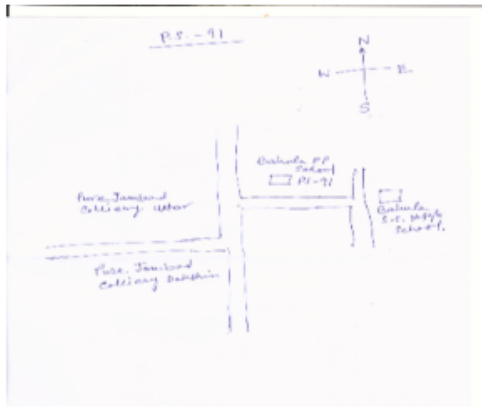

Nazri Naksha