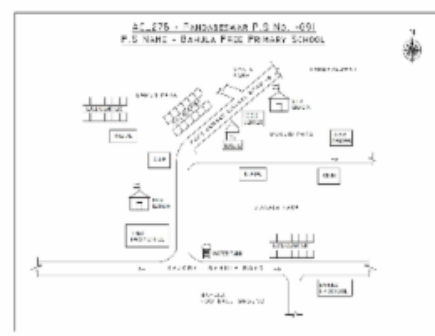

নির্বাচক নিবন্ধন আধিকারিকের স্বাক্ষর

Nazri Naksha

Google Map View

Polling Station Building Front View

Polling Station Front View

Cad View

Key MAP View

বিধানসভা নির্বাচনক্ষেত্রের নং, নাম : 275-পান্ডবেশ্বর  
ভাগ নং, নাম : 1-পিওর জামবাদ কোলিয়ারীর রাস্তার দক্ষিণাংশ