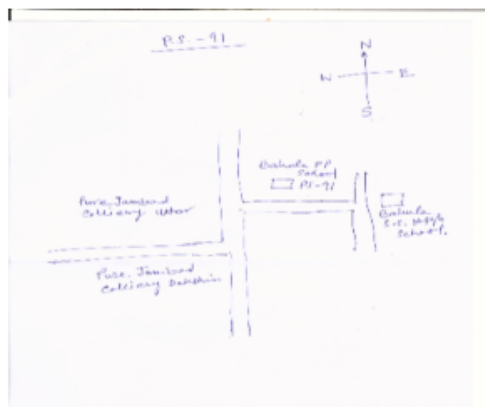

Nazri Naksha