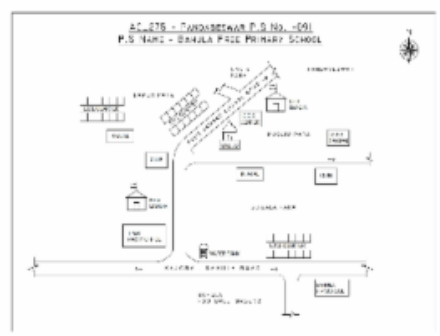

নির্বাচক নিবন্ধন আধিকারিকের স্বাক্ষর

Nazri Naksha

Google Map View

Polling Station Building Front View

Polling Station Front View

Cad View

Key MAP View

বিধানসভা নির্বাচনক্ষেত্রের নং, নাম : 275-পান্ডবেশ্বর  
ভাগ নং, নাম : 1-পিওর জামবাদ কোলিয়ারীর রাস্তার দক্ষিণাংশ