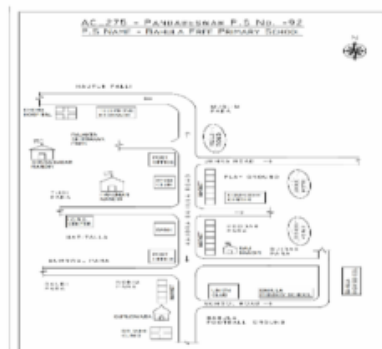

Key MAP View