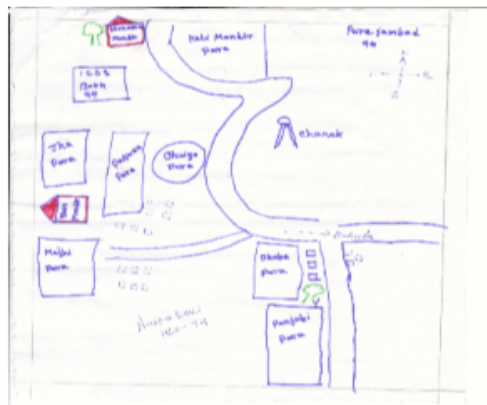

Nazri Naksha