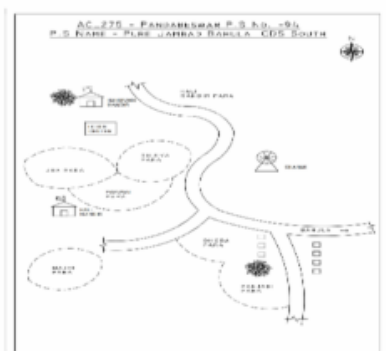

নির্বাচক নিবন্ধন আধিকারিকের স্বাক্ষর

Nazri Naksha

Google Map View

Polling Station Building Front View

Polling Station Front View

Cad View

Key MAP View

বিধানসভা নির্বাচনক্ষেত্রের নং, নাম : 275-পান্ডবেশ্বর