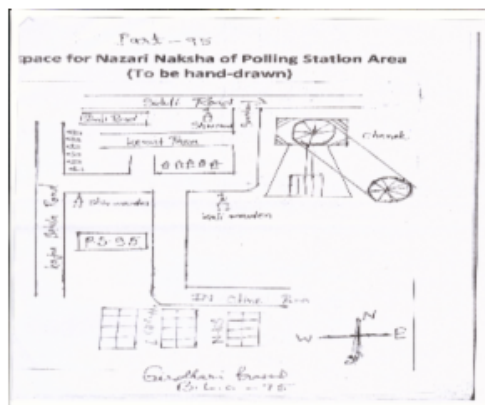

Nazri Naksha