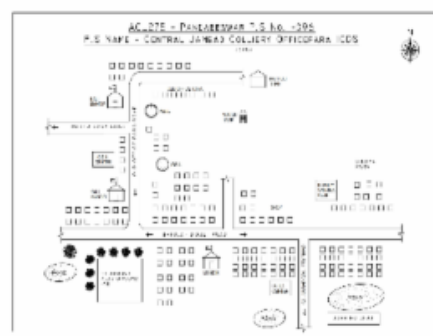

নির্বাচক নিবন্ধন আধিকারিকের স্বাক্ষর

Nazri Naksha

Google Map View

Polling Station Building Front View

Polling Station Front View

Cad View

Key MAP View

|  |                  |            |   |            |            |  |                  |            |
|--|------------------|------------|---|------------|------------|--|------------------|------------|
| 1<br>নাম : রেন দেবী<br>স্বামীর নাম : রামজী গুপ্তা<br>বাড়ির নং : n0816<br>বয়স : 58 লিঙ্গ : মহিলা        | JNK4714622       | ফটো উপলব্ধ | 2<br>নাম : রাম মাঝি (সোরেন)<br>পিতার নাম : পরমেশ্বর মাঝি<br>বাড়ির নং : n0177<br>বয়স : 51 লিঙ্গ : পুরুষ  | JNK4405635 | ফটো উপলব্ধ | 3<br>নাম : চপলি সোহেন<br>স্বামীর নাম : রাম মাঝি সোরেন<br>বাড়ির নং : n0177<br>বয়স : 58 লিঙ্গ : মহিলা      | NSX1320761       | ফটো উপলব্ধ |
| 4<br>নাম : বাসন্তী সরেন<br>পিতার নাম : রাম মাঝি সরেন<br>বাড়ির নং : এন0177<br>বয়স : 23 লিঙ্গ : মহিলা    | NSX3357704       | ফটো উপলব্ধ | 5<br>নাম : রঞ্জনা সোরেন<br>পিতার নাম : রামমাঝি সোরেন<br>বাড়ির নং : এন0177<br>বয়স : 21 লিঙ্গ : মহিলা     | NSX3445590 | ফটো উপলব্ধ | 6<br>নাম : সঞ্জু দেবী<br>স্বামীর নাম : রাজেশ কুমার<br>বাড়ির নং : এন0092<br>বয়স : 31 লিঙ্গ : মহিলা        | NSX1801943       | ফটো উপলব্ধ |
| 7<br>নাম : রাজেশ কুমার<br>পিতার নাম : রামসেবক চামার<br>বাড়ির নং : n0092<br>বয়স : 40 লিঙ্গ : পুরুষ      | JNK4630661       | ফটো উপলব্ধ | 8<br>নাম : আদিত্য কুরার<br>পিতার নাম : কমলেশ কুরার<br>বাড়ির নং : এন0020<br>বয়স : 25 লিঙ্গ : পুরুষ       | NSX1804277 | ফটো উপলব্ধ | 9<br>নাম : দেবন্তি দেবী<br>স্বামীর নাম : কমলেশ কুরার<br>বাড়ির নং : n0020<br>বয়স : 57 লিঙ্গ : মহিলা       | JNK3802774       | ফটো উপলব্ধ |
| 10<br>নাম : কমলেশ কুরার<br>পিতার নাম : গুপ্তনাথ কুরার<br>বাড়ির নং : n0020<br>বয়স : 63 লিঙ্গ : পুরুষ    | NSX3149499       | ফটো উপলব্ধ | 11<br>নাম : সুরজ কুমার কাহার<br>পিতার নাম : রাম ভজন কাহার<br>বাড়ির নং : n0090<br>বয়স : 31 লিঙ্গ : পুরুষ | NSX1229103 | ফটো উপলব্ধ | 12<br>নাম : সুলচনা কেওট<br>স্বামীর নাম : কান্তুয়া কেওট<br>বাড়ির নং : n0088<br>বয়স : 59 লিঙ্গ : মহিলা    | WB/38/263/333254 | ফটো উপলব্ধ |
| 13<br>নাম : প্রকাশ কেওট<br>পিতার নাম : কান্তুয়া কেওট<br>বাড়ির নং : n0088<br>বয়স : 34 লিঙ্গ : পুরুষ    | NSX1229095       | ফটো উপলব্ধ | 14<br>নাম : সন্তলাল কেয়ট<br>পিতার নাম : মোহন কেয়ট<br>বাড়ির নং : n0088<br>বয়স : 51 লিঙ্গ : পুরুষ       | NSX0365759 | ফটো উপলব্ধ | 15<br>নাম : অজিত কেয়ট<br>পিতার নাম : সন্তলাল কেয়ট<br>বাড়ির নং : n0088<br>বয়স : 30 লিঙ্গ : পুরুষ        | NSX1414408       | ফটো উপলব্ধ |
| 16<br>নাম : শুনি কেওট<br>স্বামীর নাম : সন্তলাল কেওট<br>বাড়ির নং : n0088<br>বয়স : 45 লিঙ্গ : মহিলা      | JNK3802840       | ফটো উপলব্ধ | 17<br>নাম : রেনু পাশোয়ান<br>স্বামীর নাম : পবন পাশোয়ান<br>বাড়ির নং : n0098<br>বয়স : 30 লিঙ্গ : মহিলা   | NSX1750702 | ফটো উপলব্ধ | 18<br>নাম : প্রদীপ কুমার কেওট<br>পিতার নাম : সান্তলাল কেওট<br>বাড়ির নং : n0088<br>বয়স : 28 লিঙ্গ : পুরুষ | NSX1570506       | ফটো উপলব্ধ |
| 19<br>নাম : রিঙ্কু কেউট<br>স্বামীর নাম : প্রকাশ কেউট<br>বাড়ির নং : এন0088<br>বয়স : 28 লিঙ্গ : মহিলা    | NSX3387982       | ফটো উপলব্ধ | 20<br>নাম : কপিল পাশোয়ান<br>পিতার নাম : কৃষ্ণা পাশোয়ান<br>বাড়ির নং : এন0098<br>বয়স : 25 লিঙ্গ : পুরুষ | NSX3417185 | ফটো উপলব্ধ | 21<br>নাম : নন্দ মাঝি<br>পিতার নাম : যুগা মাঝি<br>বাড়ির নং : n0098<br>বয়স : 53 লিঙ্গ : পুরুষ             | JNK0486431       | ফটো উপলব্ধ |
| 22<br>নাম : পবন পাশোয়ান<br>পিতার নাম : বোহান পাশোয়ান<br>বাড়ির নং : n0098<br>বয়স : 46 লিঙ্গ : পুরুষ   | JNK3804820       | ফটো উপলব্ধ | 23<br>নাম : কৃষ্ণা পাশোয়ান<br>পিতার নাম : রামফল পাশোয়ান<br>বাড়ির নং : n0098<br>বয়স : 46 লিঙ্গ : পুরুষ | NSX1114339 | ফটো উপলব্ধ | 24<br>নাম : রেখা কোড়া<br>স্বামীর নাম : সুরেশ কোড়া<br>বাড়ির নং : এন0028<br>বয়স : 39 লিঙ্গ : মহিলা       | FYZ2409902       | ফটো উপলব্ধ |
| 25<br>নাম : ছলো কোড়া<br>স্বামীর নাম : মতি কোড়া<br>বাড়ির নং : n0024<br>বয়স : 70 লিঙ্গ : মহিলা         | WB/38/263/333255 | ফটো উপলব্ধ | 26<br>নাম : রামজী গুপ্তা<br>পিতার নাম : নারায়ন গুপ্তা<br>বাড়ির নং : n0217<br>বয়স : 63 লিঙ্গ : পুরুষ    | JNK4714614 | ফটো উপলব্ধ | 27<br>নাম : রাজ গুপ্তা<br>পিতার নাম : রামজি গুপ্তা<br>বাড়ির নং : এন0217<br>বয়স : 25 লিঙ্গ : পুরুষ        | NSX1801950       | ফটো উপলব্ধ |
| 28<br>নাম : কৃষ্ণচন্দ্র গুরু<br>পিতার নাম : দৈতারাী গুরু<br>বাড়ির নং : n0100<br>বয়স : 57 লিঙ্গ : পুরুষ | WB/38/263/333174 | ফটো উপলব্ধ | 29<br>নাম : সুনীতা গুরু<br>স্বামীর নাম : কৃষ্ণচন্দ্র গুরু<br>বাড়ির নং : n0100<br>বয়স : 51 লিঙ্গ : মহিলা | JNK3802956 | ফটো উপলব্ধ | 30<br>নাম : রিঙ্কু গুরু<br>পিতার নাম : কৃষ্ণ চন্দ্র গুরু<br>বাড়ির নং : n0100<br>বয়স : 31 লিঙ্গ : মহিলা   | NSX1506666       | ফটো উপলব্ধ |