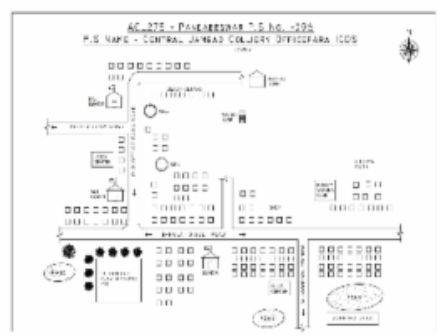

নির্বাচক নিবন্ধন আধিকারিকের স্বাক্ষর

Nazri Naksha

Google Map View

Polling Station Building Front View

Polling Station Front View

Cad View

Key MAP View

|  |                  |            |   |            |            |  |                  |            |
|--|------------------|------------|---|------------|------------|--|------------------|------------|
| 1<br>নাম : রেন দেবী<br>স্বামীর নাম : রামজী গুপ্তা<br>বাড়ির নং : n0816<br>বয়স : 58 লিঙ্গ : মহিলা        | JNK4714622       | ফটো উপলব্ধ | 2<br>নাম : রাম মাঝি (সোরেন)<br>পিতার নাম : পরমেশ্বর মাঝি<br>বাড়ির নং : n0177<br>বয়স : 51 লিঙ্গ : পুরুষ  | JNK4405635 | ফটো উপলব্ধ | 3<br>নাম : চপলি সোহেন<br>স্বামীর নাম : রাম মাঝি সোরেন<br>বাড়ির নং : n0177<br>বয়স : 58 লিঙ্গ : মহিলা      | NSX1320761       | ফটো উপলব্ধ |
| 4<br>নাম : বাসন্তী সরেন<br>পিতার নাম : রাম মাঝি সরেন<br>বাড়ির নং : এন0177<br>বয়স : 23 লিঙ্গ : মহিলা    | NSX3357704       | ফটো উপলব্ধ | 5<br>নাম : রঞ্জনা সোরেন<br>পিতার নাম : রামমাঝি সোরেন<br>বাড়ির নং : এন0177<br>বয়স : 21 লিঙ্গ : মহিলা     | NSX3445590 | ফটো উপলব্ধ | 6<br>নাম : সঞ্জু দেবী<br>স্বামীর নাম : রাজেশ কুমার<br>বাড়ির নং : এন0092<br>বয়স : 31 লিঙ্গ : মহিলা        | NSX1801943       | ফটো উপলব্ধ |
| 7<br>নাম : রাজেশ কুমার<br>পিতার নাম : রামসেবক চামার<br>বাড়ির নং : n0092<br>বয়স : 40 লিঙ্গ : পুরুষ      | JNK4630661       | ফটো উপলব্ধ | 8<br>নাম : আদিত্য কুরার<br>পিতার নাম : কমলেশ কুরার<br>বাড়ির নং : এন0020<br>বয়স : 25 লিঙ্গ : পুরুষ       | NSX1804277 | ফটো উপলব্ধ | 9<br>নাম : দেবন্তি দেবী<br>স্বামীর নাম : কমলেশ কুরার<br>বাড়ির নং : n0020<br>বয়স : 57 লিঙ্গ : মহিলা       | JNK3802774       | ফটো উপলব্ধ |
| 10<br>নাম : কমলেশ কুরার<br>পিতার নাম : গুপ্তনাথ কুরার<br>বাড়ির নং : n0020<br>বয়স : 63 লিঙ্গ : পুরুষ    | NSX3149499       | ফটো উপলব্ধ | 11<br>নাম : সুরজ কুমার কাহার<br>পিতার নাম : রাম ভজন কাহার<br>বাড়ির নং : n0090<br>বয়স : 31 লিঙ্গ : পুরুষ | NSX1229103 | ফটো উপলব্ধ | 12<br>নাম : সুলচনা কেওট<br>স্বামীর নাম : কান্তুয়া কেওট<br>বাড়ির নং : n0088<br>বয়স : 59 লিঙ্গ : মহিলা    | WB/38/263/333254 | ফটো উপলব্ধ |
| 13<br>নাম : প্রকাশ কেওট<br>পিতার নাম : কান্তুয়া কেওট<br>বাড়ির নং : n0088<br>বয়স : 34 লিঙ্গ : পুরুষ    | NSX1229095       | ফটো উপলব্ধ | 14<br>নাম : সন্তলাল কেয়ট<br>পিতার নাম : মোহন কেয়ট<br>বাড়ির নং : n0088<br>বয়স : 51 লিঙ্গ : পুরুষ       | NSX0365759 | ফটো উপলব্ধ | 15<br>নাম : অজিত কেয়ট<br>পিতার নাম : সন্তলাল কেয়ট<br>বাড়ির নং : n0088<br>বয়স : 30 লিঙ্গ : পুরুষ        | NSX1414408       | ফটো উপলব্ধ |
| 16<br>নাম : শুনি কেওট<br>স্বামীর নাম : সন্তলাল কেওট<br>বাড়ির নং : n0088<br>বয়স : 45 লিঙ্গ : মহিলা      | JNK3802840       | ফটো উপলব্ধ | 17<br>নাম : রেনু পাশোয়ান<br>স্বামীর নাম : পবন পাশোয়ান<br>বাড়ির নং : n0098<br>বয়স : 30 লিঙ্গ : মহিলা   | NSX1750702 | ফটো উপলব্ধ | 18<br>নাম : প্রদীপ কুমার কেওট<br>পিতার নাম : সান্তলাল কেওট<br>বাড়ির নং : n0088<br>বয়স : 28 লিঙ্গ : পুরুষ | NSX1570506       | ফটো উপলব্ধ |
| 19<br>নাম : রিঙ্কু কেউট<br>স্বামীর নাম : প্রকাশ কেউট<br>বাড়ির নং : এন0088<br>বয়স : 28 লিঙ্গ : মহিলা    | NSX3387982       | ফটো উপলব্ধ | 20<br>নাম : কপিল পাশোয়ান<br>পিতার নাম : কৃষ্ণা পাশোয়ান<br>বাড়ির নং : এন0098<br>বয়স : 25 লিঙ্গ : পুরুষ | NSX3417185 | ফটো উপলব্ধ | 21<br>নাম : নন্দ মাঝি<br>পিতার নাম : যুগা মাঝি<br>বাড়ির নং : n0098<br>বয়স : 53 লিঙ্গ : পুরুষ             | JNK0486431       | ফটো উপলব্ধ |
| 22<br>নাম : পবন পাশোয়ান<br>পিতার নাম : বোহান পাশোয়ান<br>বাড়ির নং : n0098<br>বয়স : 46 লিঙ্গ : পুরুষ   | JNK3804820       | ফটো উপলব্ধ | 23<br>নাম : কৃষ্ণা পাশোয়ান<br>পিতার নাম : রামফল পাশোয়ান<br>বাড়ির নং : n0098<br>বয়স : 46 লিঙ্গ : পুরুষ | NSX1114339 | ফটো উপলব্ধ | 24<br>নাম : রেখা কোড়া<br>স্বামীর নাম : সুরেশ কোড়া<br>বাড়ির নং : এন0028<br>বয়স : 39 লিঙ্গ : মহিলা       | FYZ2409902       | ফটো উপলব্ধ |
| 25<br>নাম : ছলো কোড়া<br>স্বামীর নাম : মতি কোড়া<br>বাড়ির নং : n0024<br>বয়স : 70 লিঙ্গ : মহিলা         | WB/38/263/333255 | ফটো উপলব্ধ | 26<br>নাম : রামজী গুপ্তা<br>পিতার নাম : নারায়ন গুপ্তা<br>বাড়ির নং : n0217<br>বয়স : 63 লিঙ্গ : পুরুষ    | JNK4714614 | ফটো উপলব্ধ | 27<br>নাম : রাজ গুপ্তা<br>পিতার নাম : রামজি গুপ্তা<br>বাড়ির নং : এন0217<br>বয়স : 25 লিঙ্গ : পুরুষ        | NSX1801950       | ফটো উপলব্ধ |
| 28<br>নাম : কৃষ্ণচন্দ্র গুরু<br>পিতার নাম : দৈতারাী গুরু<br>বাড়ির নং : n0100<br>বয়স : 57 লিঙ্গ : পুরুষ | WB/38/263/333174 | ফটো উপলব্ধ | 29<br>নাম : সুনীতা গুরু<br>স্বামীর নাম : কৃষ্ণচন্দ্র গুরু<br>বাড়ির নং : n0100<br>বয়স : 51 লিঙ্গ : মহিলা | JNK3802956 | ফটো উপলব্ধ | 30<br>নাম : রিঙ্কু গুরু<br>পিতার নাম : কৃষ্ণ চন্দ্র গুরু<br>বাড়ির নং : n0100<br>বয়স : 31 লিঙ্গ : মহিলা   | NSX1506666       | ফটো উপলব্ধ |