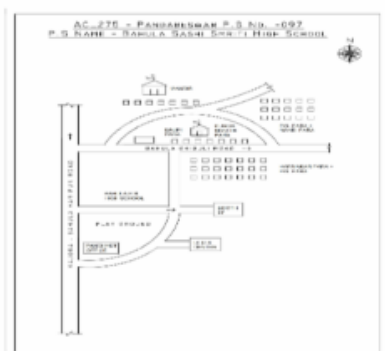

নির্বাচক নিবন্ধন আধিকারিকের স্বাক্ষর

Nazri Naksha

Google Map View

Polling Station Building Front View

Polling Station Front View

Cad View

Key MAP View

1 নাম : রেনুকা আঁকুড়ে স্বামীর নাম: তারা আঁকুড়ে বাড়ির নং : n0015 বয়স : 67 লিঙ্গ : মহিলা	WB/38/263/294687	ফটো উপলব্ধ	2 নাম : সুকুমার আঁকুড়ে পিতার নাম: রেনুকা আঁকুড়ে বাড়ির নং : n0015 বয়স : 49 লিঙ্গ : পুরুষ	JNK3778370	ফটো উপলব্ধ	3 নাম : নমিতা আঁকুড়ে স্বামীর নাম: সুকুমার আঁকুড়ে বাড়ির নং : n0015 বয়স : 47 লিঙ্গ : মহিলা	JNK3778388	ফটো উপলব্ধ
4 নাম : রবিন আকুড়িয়া পিতার নাম: তারা পদ আকুড়িয়া বাড়ির নং : n0015 বয়স : 45 লিঙ্গ : পুরুষ	JNK3778396	ফটো উপলব্ধ	5 নাম : শীলপি আঁকুরে পিতার নাম: সুকুমার আঁকুরে বাড়ির নং : n0015 বয়স : 26 লিঙ্গ : মহিলা	NSX1712397	ফটো উপলব্ধ	6 নাম : প্রবীন আঁকুড়ে পিতার নাম: তারা পদ আঁকুড়ে বাড়ির নং : n0015 বয়স : 43 লিঙ্গ : পুরুষ	JNK4713533	ফটো উপলব্ধ
7 নাম : সুজয় আঁকুড়ে স্বামীর নাম: নমিতা আঁকুড়ে বাড়ির নং : এন0015 বয়স : 24 লিঙ্গ : পুরুষ	NSX3272150	ফটো উপলব্ধ	8 নাম : রিয়া আঁকুড়ে স্বামীর নাম: প্রবীন আঁকুড়ে বাড়ির নং : এন0015 বয়স : 29 লিঙ্গ : মহিলা	NSX3357316	ফটো উপলব্ধ	9 নাম : মহাশেতা কুণ্ডু স্বামীর নাম: নিলেশ কুণ্ডু বাড়ির নং : n0011 বয়স : 43 লিঙ্গ : মহিলা	JNK3779717	ফটো উপলব্ধ
10 নাম : নীলেশ কুণ্ডু পিতার নাম: বিমল কুণ্ডু বাড়ির নং : n0011 বয়স : 51 লিঙ্গ : পুরুষ	NSX3316510	ফটো উপলব্ধ	11 নাম : মিনতী কুণ্ডু অন্যান্য: কৃষ্ণা পাল কুণ্ডু বাড়ির নং : এন0135 বয়স : 60 লিঙ্গ : মহিলা	KVQ1330109	ফটো উপলব্ধ	12 নাম : শুকদেব কুণ্ডু অন্যান্য: সুধীর কুমার কুণ্ডু বাড়ির নং : এন0135 বয়স : 73 লিঙ্গ : পুরুষ	KVQ1330299	ফটো উপলব্ধ
13 নাম : সুকুমার কুণ্ডু পিতার নাম: নিত্যানন্দ কুণ্ডু বাড়ির নং : n0017 বয়স : 66 লিঙ্গ : পুরুষ	NSX3316817	ফটো উপলব্ধ	14 নাম : রাত্রি কুন্ডু পিতার নাম: শিব শঙ্কর কুন্ডু বাড়ির নং : n0012 বয়স : 41 লিঙ্গ : মহিলা	JNK4181046	ফটো উপলব্ধ	15 নাম : সুমন কুন্ডু পিতার নাম: শিবশঙ্কর কুন্ডু বাড়ির নং : n0012 বয়স : 45 লিঙ্গ : পুরুষ	JNK3778503	ফটো উপলব্ধ
16 নাম : পদ্মা কুণ্ডু স্বামীর নাম: শিব শঙ্কর কুণ্ডু বাড়ির নং : n0012 বয়স : 62 লিঙ্গ : মহিলা	WB/38/263/294780	ফটো উপলব্ধ	17 নাম : বিমল কুণ্ডু পিতার নাম: নিবারণ কুণ্ডু বাড়ির নং : n0011 বয়স : 82 লিঙ্গ : পুরুষ	WB/38/263/294261	ফটো উপলব্ধ	18 নাম : হীরা কুণ্ডু স্বামীর নাম: বিমল কুণ্ডু বাড়ির নং : n0011 বয়স : 70 লিঙ্গ : মহিলা	NSX3342060	ফটো উপলব্ধ
19 নাম : শিবশঙ্কর কুণ্ডু পিতার নাম: নিবারণ কুণ্ডু বাড়ির নং : n0012 বয়স : 70 লিঙ্গ : পুরুষ	WB/38/263/294779	ফটো উপলব্ধ	20 নাম : অনিমা কুণ্ডু স্বামীর নাম: সুকুমার কুণ্ডু বাড়ির নং : n0017 বয়স : 54 লিঙ্গ : মহিলা	WB/38/263/294460	ফটো উপলব্ধ	21 নাম : রাজলক্ষী কর্মকার স্বামীর নাম: আন্তিক কর্মকার বাড়ির নং : n0001 বয়স : 81 লিঙ্গ : মহিলা	WB/38/263/294754	ফটো উপলব্ধ
22 নাম : শিবশঙ্কর কর্মকার পিতার নাম: আন্তিক কর্মকার বাড়ির নং : n0001 বয়স : 63 লিঙ্গ : পুরুষ	WB/38/263/294130	ফটো উপলব্ধ	23 নাম : শীলা কর্মকার স্বামীর নাম: শিবশঙ্কর কর্মকার বাড়ির নং : n0001 বয়স : 56 লিঙ্গ : মহিলা	WB/38/263/294096	ফটো উপলব্ধ	24 নাম : সন্দীপ কর্মকার পিতার নাম: শিবশঙ্কর কর্মকার বাড়ির নং : n0001 বয়স : 37 লিঙ্গ : পুরুষ	NSX0369090	ফটো উপলব্ধ
25 নাম : চণ্ডীচরন কর্মকার পিতার নাম: দুঃখহরন কর্মকার বাড়ির নং : n0005 বয়স : 61 লিঙ্গ : পুরুষ	WB/38/263/294609	ফটো উপলব্ধ	26 নাম : অজিত কর্মকার পিতার নাম: জগন্নাথ কর্মকার বাড়ির নং : n0002 বয়স : 57 লিঙ্গ : পুরুষ	WB/38/263/294671	ফটো উপলব্ধ	27 নাম : কাজল কর্মকার স্বামীর নাম: অজিত কর্মকার বাড়ির নং : n0002 বয়স : 51 লিঙ্গ : মহিলা	JNK3184900	ফটো উপলব্ধ
28 নাম : জয়দ্বীপ কর্মকার পিতার নাম: অজিত কর্মকার বাড়ির নং : n0002 বয়স : 29 লিঙ্গ : পুরুষ	NSX1506807	ফটো উপলব্ধ	29 নাম : রঞ্জিত কর্মকার পিতার নাম: জগন্নাথ কর্মকার বাড়ির নং : n0002 বয়স : 46 লিঙ্গ : পুরুষ	JNK3184918	ফটো উপলব্ধ	30 নাম : শম্পা কর্মকার পিতার নাম: অজিত কর্মকার বাড়ির নং : এন0002 বয়স : 20 লিঙ্গ : মহিলা	NSX3505450	ফটো উপলব্ধ