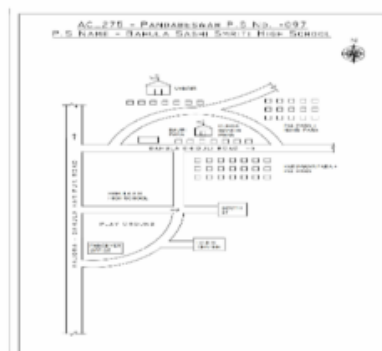

Key MAP View