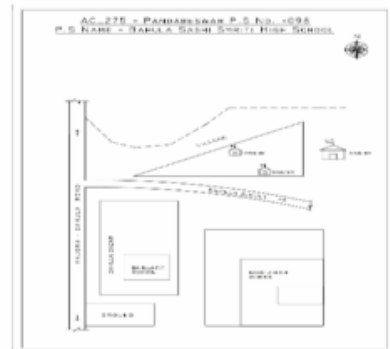

নির্বাচক নিবন্ধন আধিকারিকের স্বাক্ষর

Nazri Naksha

Google Map View

Polling Station Building Front View

Polling Station Front View

Cad View

Key MAP View

1 নাম : শেতা বসু (মন্ডল) স্বামীর নাম: সুরজিৎ মন্ডল বাড়ির নং : n0093 বয়স : 43 লিঙ্গ : মহিলা	JNK4630398 ফটো উপলব্ধ	2 নাম : অভিরূপ ঘোষ পিতার নাম: অরুণ ঘোষ বাড়ির নং : n0096 বয়স : 31 লিঙ্গ : পুরুষ	NSX1321298 ফটো উপলব্ধ	3 নাম : কুটুরা দত্ত স্বামীর নাম: কৃষ্ণচন্দ্র দত্ত বাড়ির নং : n0070 বয়স : 76 লিঙ্গ : মহিলা	WB/38/263/294832 ফটো উপলব্ধ
4 নাম : রনজিৎ আঁকুড়িয়া পিতার নাম: মধুসূদন আঁকুড়িয়া বাড়ির নং : n0070 বয়স : 41 লিঙ্গ : পুরুষ	NSX1114677 ফটো উপলব্ধ	5 নাম : অভিজিৎ আঁকুড়িয়া পিতার নাম: মধুসূদন আঁকুড়িয়া বাড়ির নং : n0070 বয়স : 38 লিঙ্গ : পুরুষ	NSX1114685 ফটো উপলব্ধ	6 নাম : সুরজিৎ আঁকুড়িয়া পিতার নাম: মধুসূদন আঁকুড়িয়া বাড়ির নং : n0070 বয়স : 46 লিঙ্গ : পুরুষ	JNK2070068 ফটো উপলব্ধ
7 নাম : জয়ন্তী আকুরিয়া স্বামীর নাম: মধু সূদন আকুরিয়া বাড়ির নং : n0070 বয়স : 55 লিঙ্গ : মহিলা	WB/38/263/294891 ফটো উপলব্ধ	8 নাম : মধু সূদন আঁকুরিয়া পিতার নাম: শ্রী পতি আঁকুরিয়া বাড়ির নং : n0070 বয়স : 56 লিঙ্গ : পুরুষ	WB/38/263/294894 ফটো উপলব্ধ	9 নাম : মৌ আকুড়িয়া স্বামীর নাম: সুরজিৎ আকুড়িয়া বাড়ির নং : n0070 বয়স : 36 লিঙ্গ : মহিলা	NSX1571108 ফটো উপলব্ধ
10 নাম : বর্নালী দত্ত (মন্ডল) স্বামীর নাম: মানস মন্ডল বাড়ির নং : n0097 বয়স : 42 লিঙ্গ : মহিলা	JNK4376802 ফটো উপলব্ধ	11 নাম : বিকাশ দে পিতার নাম: অক্ষয় দে বাড়ির নং : n0104 বয়স : 54 লিঙ্গ : পুরুষ	JNK2014322 ফটো উপলব্ধ	12 নাম : বন্যা দে পিতার নাম: বিকাশ দে বাড়ির নং : n0105 বয়স : 28 লিঙ্গ : মহিলা	NSX1571058 ফটো উপলব্ধ
13 নাম : চন্দনা দে স্বামীর নাম: বিকাশ দে বাড়ির নং : n0103 বয়স : 50 লিঙ্গ : মহিলা	JNK2014397 ফটো উপলব্ধ	14 নাম : অয়ন কুমার দে পিতার নাম: বিকাশ দে বাড়ির নং : এন0104 বয়স : 23 লিঙ্গ : পুরুষ	NSX3242955 ফটো উপলব্ধ	15 নাম : সচিন পাল পিতার নাম: বরুণ কুমার পাল বাড়ির নং : এ-215 বয়স : 27 লিঙ্গ : পুরুষ	NSX3335957 ফটো উপলব্ধ
16 নাম : সুশান্তা মুখার্জী পিতার নাম: কালিদাস মুখার্জী বাড়ির নং : n00789 বয়স : 56 লিঙ্গ : পুরুষ	GDV1548916 ফটো উপলব্ধ	17 নাম : বিশ্বেজিত মজুমদার পিতার নাম: তারাপদ মজুমদার বাড়ির নং : নিউ বয়স : 46 লিঙ্গ : পুরুষ	KJY3134095 ফটো উপলব্ধ	18 নাম : তারাপদ মজুমদার পিতার নাম: সূর্যনারায়ণ মজুমদার বাড়ির নং : এন0007 বয়স : 81 লিঙ্গ : পুরুষ	NSX3421252 ফটো উপলব্ধ
19 নাম : প্রিয়াঙ্কা মন্ডল পিতার নাম: সন্তোষ কুমার মন্ডল বাড়ির নং : এন0068 বয়স : 37 লিঙ্গ : মহিলা	NSX3421260 ফটো উপলব্ধ	20 নাম : প্রিয়াংশু মন্ডল পিতার নাম: প্রিয়নাথ মন্ডল বাড়ির নং : এন0027 বয়স : 22 লিঙ্গ : পুরুষ	NSX3421302 ফটো উপলব্ধ	21 নাম : সায়েন মন্ডল পিতার নাম: সুজিত কুমার মন্ডল বাড়ির নং : এন0046 বয়স : 21 লিঙ্গ : পুরুষ	NSX3421310 ফটো উপলব্ধ
22 নাম : রুদ্রাক্ষিত মন্ডল পিতার নাম: অমিত মন্ডল বাড়ির নং : এন0003 বয়স : 21 লিঙ্গ : পুরুষ	NSX3421328 ফটো উপলব্ধ	23 নাম : সুস্মিতা মন্ডল পিতার নাম: অভিজিৎ মন্ডল বাড়ির নং : এন0081 বয়স : 22 লিঙ্গ : মহিলা	NSX3421336 ফটো উপলব্ধ	24 নাম : কৃষ্ণেন্দু মন্ডল পিতার নাম: নারায়ণ চন্দ্র মন্ডল বাড়ির নং : এন0051 বয়স : 21 লিঙ্গ : পুরুষ	NSX3421203 ফটো উপলব্ধ
25 নাম : সুদীপ্তা মন্ডল পিতার নাম: সন্দীপ কুমার মন্ডল বাড়ির নং : এন0048 বয়স : 21 লিঙ্গ : মহিলা	NSX3421211 ফটো উপলব্ধ	26 নাম : শুভজিৎ মন্ডল পিতার নাম: বিদ্যুত মন্ডল বাড়ির নং : এন0049 বয়স : 21 লিঙ্গ : পুরুষ	NSX3421229 ফটো উপলব্ধ	27 নাম : সুমিত মন্ডল পিতার নাম: তডিৎ মন্ডল বাড়ির নং : এন0049 বয়স : 21 লিঙ্গ : পুরুষ	NSX3421237 ফটো উপলব্ধ
28 নাম : পার্থ দে পিতার নাম: বাদলচন্দ্র দে বাড়ির নং : n0017 বয়স : 46 লিঙ্গ : পুরুষ	JNK1745678 ফটো উপলব্ধ	29 নাম : বীরেন্দ্র নাথ মন্ডল পিতার নাম: নির্মল চন্দ্র মন্ডল বাড়ির নং : n0028 বয়স : 50 লিঙ্গ : পুরুষ	NSX3397395 ফটো উপলব্ধ	30 নাম : রীনা মণ্ডল স্বামীর নাম: দিলীপ কুমার মণ্ডল বাড়ির নং : n0086 বয়স : 56 লিঙ্গ : মহিলা	NSX3402914 ফটো উপলব্ধ