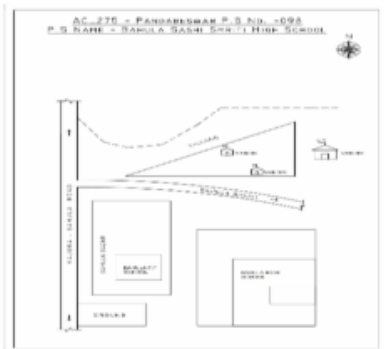

নির্বাচক নিবন্ধন আধিকারিকের স্বাক্ষর

Nazri Naksha

Google Map View

Polling Station Building Front View

Polling Station Front View

Cad View

Key MAP View

1 নাম : শেতা বসু (মন্ডল) স্বামীর নাম: সুরজিৎ মন্ডল বাড়ির নং : n0093 বয়স : 43 লিঙ্গ : মহিলা	JNK4630398 ফটো উপলব্ধ	2 নাম : অভিরূপ ঘোষ পিতার নাম: অরুণ ঘোষ বাড়ির নং : n0096 বয়স : 31 লিঙ্গ : পুরুষ	NSX1321298 ফটো উপলব্ধ	3 নাম : কুটুরা দত্ত স্বামীর নাম: কৃষ্ণচন্দ্র দত্ত বাড়ির নং : n0070 বয়স : 76 লিঙ্গ : মহিলা	WB/38/263/294832 ফটো উপলব্ধ
4 নাম : রনজিৎ আঁকুড়িয়া পিতার নাম: মধুসূদন আঁকুড়িয়া বাড়ির নং : n0070 বয়স : 41 লিঙ্গ : পুরুষ	NSX1114677 ফটো উপলব্ধ	5 নাম : অভিজিৎ আঁকুড়িয়া পিতার নাম: মধুসূদন আঁকুড়িয়া বাড়ির নং : n0070 বয়স : 38 লিঙ্গ : পুরুষ	NSX1114685 ফটো উপলব্ধ	6 নাম : সুরজিৎ আঁকুড়িয়া পিতার নাম: মধুসূদন আঁকুড়িয়া বাড়ির নং : n0070 বয়স : 46 লিঙ্গ : পুরুষ	JNK2070068 ফটো উপলব্ধ
7 নাম : জয়ন্তী আকুরিয়া স্বামীর নাম: মধু সূদন আকুরিয়া বাড়ির নং : n0070 বয়স : 55 লিঙ্গ : মহিলা	WB/38/263/294891 ফটো উপলব্ধ	8 নাম : মধু সূদন আঁকুরিয়া পিতার নাম: শ্রী পতি আঁকুরিয়া বাড়ির নং : n0070 বয়স : 56 লিঙ্গ : পুরুষ	WB/38/263/294894 ফটো উপলব্ধ	9 নাম : মৌ আকুড়িয়া স্বামীর নাম: সুরজিৎ আকুড়িয়া বাড়ির নং : n0070 বয়স : 36 লিঙ্গ : মহিলা	NSX1571108 ফটো উপলব্ধ
10 নাম : বর্নালী দত্ত (মন্ডল) স্বামীর নাম: মানস মন্ডল বাড়ির নং : n0097 বয়স : 42 লিঙ্গ : মহিলা	JNK4376802 ফটো উপলব্ধ	11 নাম : বিকাশ দে পিতার নাম: অক্ষয় দে বাড়ির নং : n0104 বয়স : 54 লিঙ্গ : পুরুষ	JNK2014322 ফটো উপলব্ধ	12 নাম : বন্যা দে পিতার নাম: বিকাশ দে বাড়ির নং : n0105 বয়স : 28 লিঙ্গ : মহিলা	NSX1571058 ফটো উপলব্ধ
13 নাম : চন্দনা দে স্বামীর নাম: বিকাশ দে বাড়ির নং : n0103 বয়স : 50 লিঙ্গ : মহিলা	JNK2014397 ফটো উপলব্ধ	14 নাম : অয়ন কুমার দে পিতার নাম: বিকাশ দে বাড়ির নং : এন0104 বয়স : 23 লিঙ্গ : পুরুষ	NSX3242955 ফটো উপলব্ধ	15 নাম : সচিন পাল পিতার নাম: বরুণ কুমার পাল বাড়ির নং : এ-215 বয়স : 27 লিঙ্গ : পুরুষ	NSX3335957 ফটো উপলব্ধ
16 নাম : সুশান্তা মুখার্জী পিতার নাম: কালিদাস মুখার্জী বাড়ির নং : n00789 বয়স : 56 লিঙ্গ : পুরুষ	GDV1548916 ফটো উপলব্ধ	17 নাম : বিশ্বেজিত মজুমদার পিতার নাম: তারাপদ মজুমদার বাড়ির নং : নিউ বয়স : 46 লিঙ্গ : পুরুষ	KJY3134095 ফটো উপলব্ধ	18 নাম : তারাপদ মজুমদার পিতার নাম: সূর্যনারায়ণ মজুমদার বাড়ির নং : এন0007 বয়স : 81 লিঙ্গ : পুরুষ	NSX3421252 ফটো উপলব্ধ
19 নাম : প্রিয়াঙ্কা মন্ডল পিতার নাম: সন্তোষ কুমার মন্ডল বাড়ির নং : এন0068 বয়স : 37 লিঙ্গ : মহিলা	NSX3421260 ফটো উপলব্ধ	20 নাম : প্রিয়াংশু মন্ডল পিতার নাম: প্রিয়নাথ মন্ডল বাড়ির নং : এন0027 বয়স : 22 লিঙ্গ : পুরুষ	NSX3421302 ফটো উপলব্ধ	21 নাম : সায়েন মন্ডল পিতার নাম: সুজিত কুমার মন্ডল বাড়ির নং : এন0046 বয়স : 21 লিঙ্গ : পুরুষ	NSX3421310 ফটো উপলব্ধ
22 নাম : রুদ্রাক্ষিত মন্ডল পিতার নাম: অমিত মন্ডল বাড়ির নং : এন0003 বয়স : 21 লিঙ্গ : পুরুষ	NSX3421328 ফটো উপলব্ধ	23 নাম : সুস্মিতা মন্ডল পিতার নাম: অভিজিৎ মন্ডল বাড়ির নং : এন0081 বয়স : 22 লিঙ্গ : মহিলা	NSX3421336 ফটো উপলব্ধ	24 নাম : কৃষ্ণেন্দু মন্ডল পিতার নাম: নারায়ণ চন্দ্র মন্ডল বাড়ির নং : এন0051 বয়স : 21 লিঙ্গ : পুরুষ	NSX3421203 ফটো উপলব্ধ
25 নাম : সুদীপ্তা মন্ডল পিতার নাম: সন্দীপ কুমার মন্ডল বাড়ির নং : এন0048 বয়স : 21 লিঙ্গ : মহিলা	NSX3421211 ফটো উপলব্ধ	26 নাম : শুভজিৎ মন্ডল পিতার নাম: বিদ্যুত মন্ডল বাড়ির নং : এন0049 বয়স : 21 লিঙ্গ : পুরুষ	NSX3421229 ফটো উপলব্ধ	27 নাম : সুমিত মন্ডল পিতার নাম: তডিৎ মন্ডল বাড়ির নং : এন0049 বয়স : 21 লিঙ্গ : পুরুষ	NSX3421237 ফটো উপলব্ধ
28 নাম : পার্থ দে পিতার নাম: বাদলচন্দ্র দে বাড়ির নং : n0017 বয়স : 46 লিঙ্গ : পুরুষ	JNK1745678 ফটো উপলব্ধ	29 নাম : বীরেন্দ্র নাথ মন্ডল পিতার নাম: নির্মল চন্দ্র মন্ডল বাড়ির নং : n0028 বয়স : 50 লিঙ্গ : পুরুষ	NSX3397395 ফটো উপলব্ধ	30 নাম : রীনা মণ্ডল স্বামীর নাম: দিলীপ কুমার মণ্ডল বাড়ির নং : n0086 বয়স : 56 লিঙ্গ : মহিলা	NSX3402914 ফটো উপলব্ধ