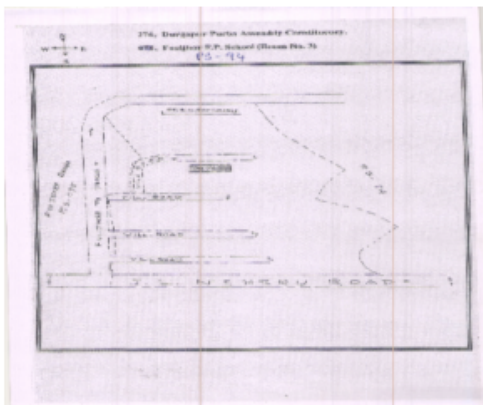

Nazri Naksha