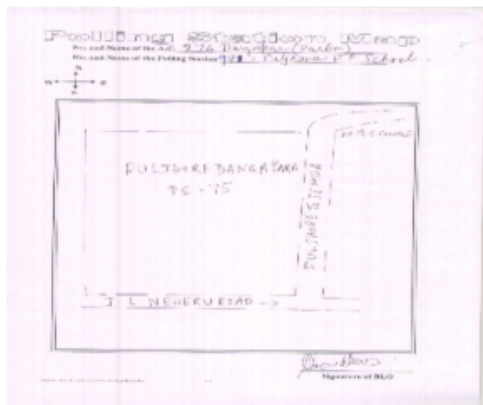

Nazri Naksha